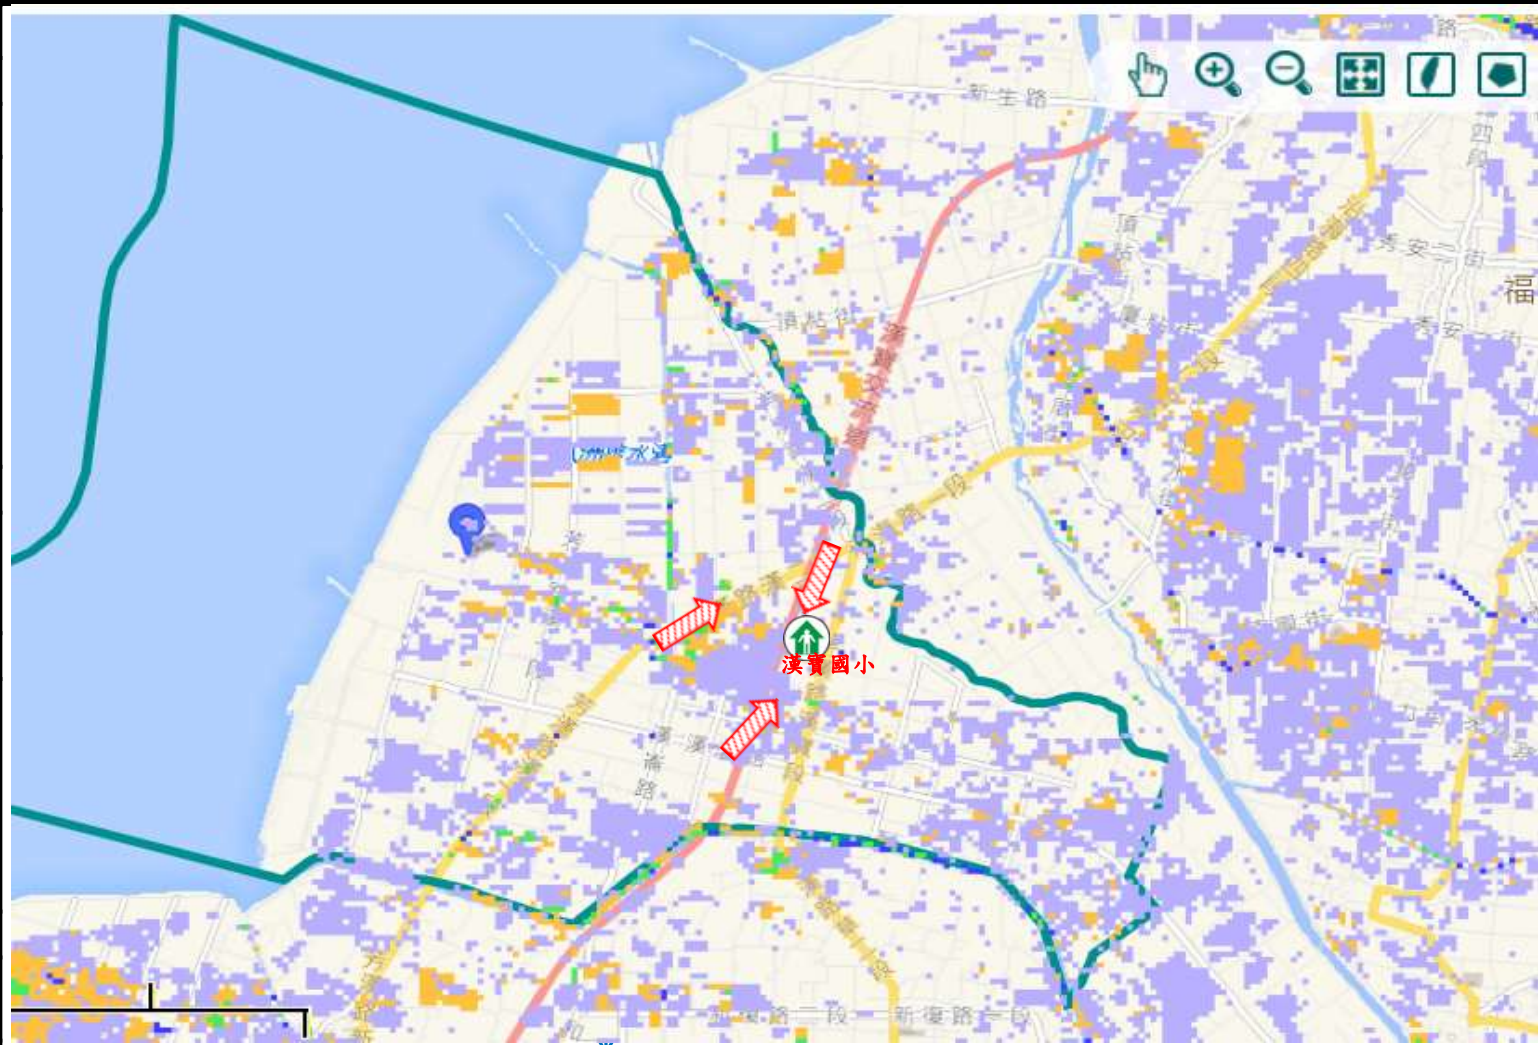

芳苑鄉公所109年10月製作

道路		標示			350mm / 24hr
 106 縣道	 建議疏散避難方向	 避難收容處所	 老人福利	 0.5 ~ 1.0 m	
 行政區域界線	 適用水災災害	 護理之家	 兒少福利	 1.0 ~ 2.0 m	
 村(里)界線	 身心障礙福	圖資來源：NCDR災害潛勢地圖網站(105年)		 2.0 ~ 3.0 m	
				 > 3.0 m	

彰化縣芳苑鄉漢寶村地震簡易疏散避難圖