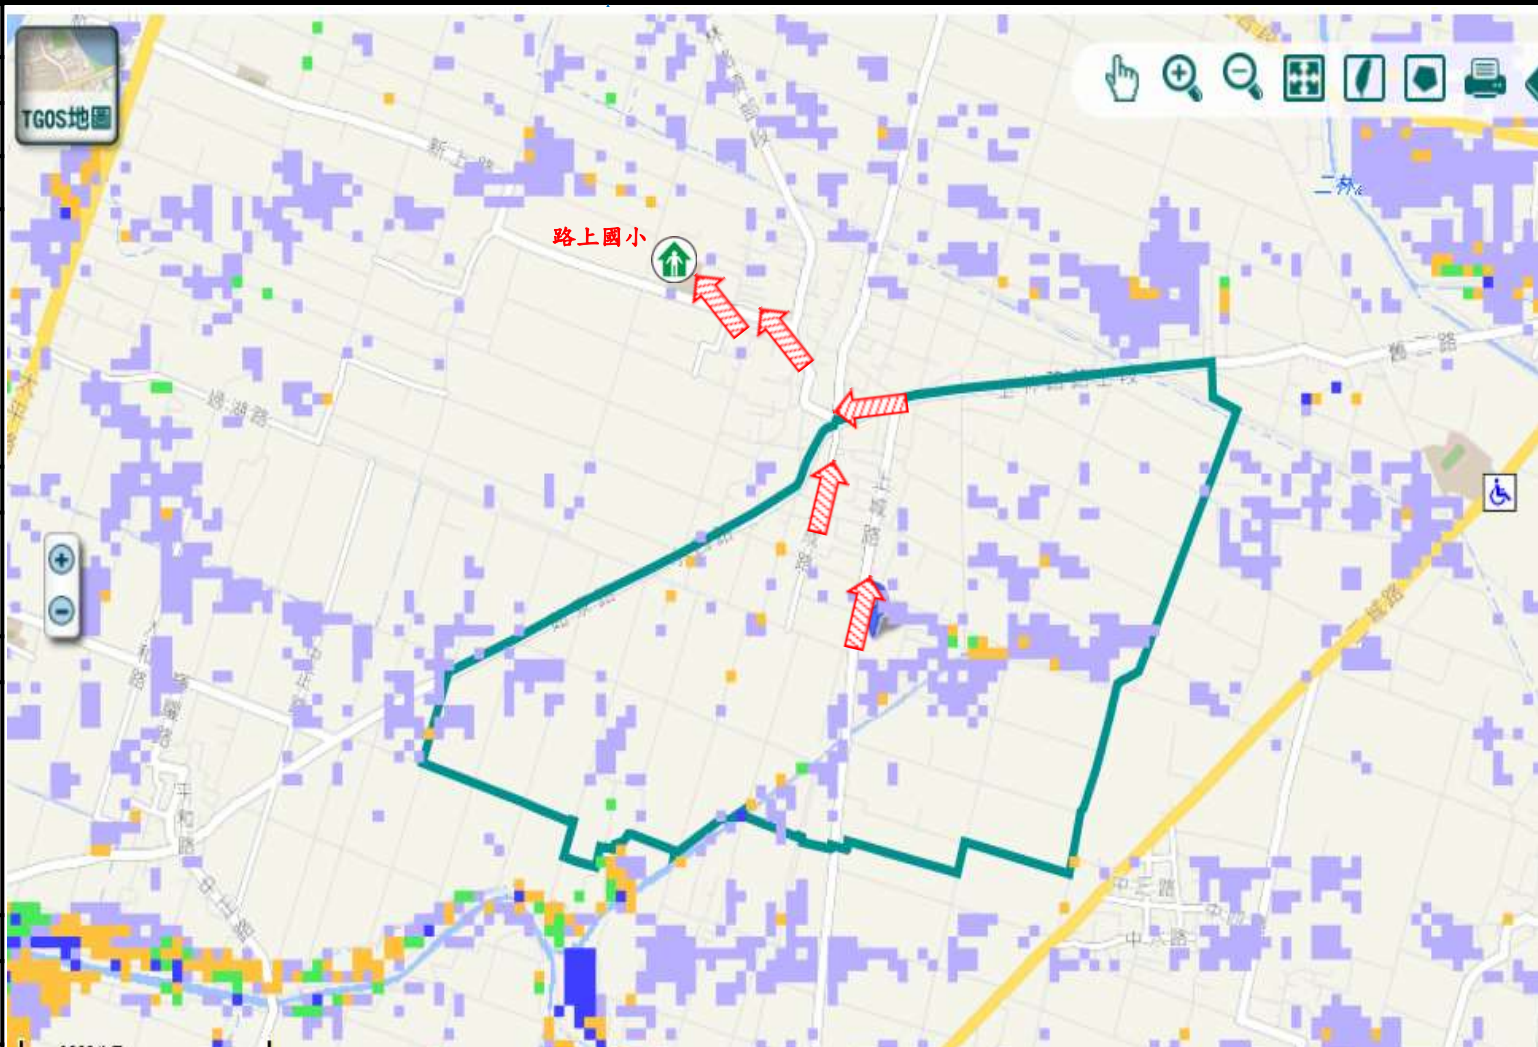

### 避難原則

就地避難或垂直避難;低窪地區前往避難處所

### 避難收容處所

路上國小-餐廳  
地址:路上村新上路12號  
電話:04-8982014

芳苑鄉公所109年10月製作

圖例	道路	標示			350mm / 24hr
	106 縣道 行政區域界線 村(里)界線	建議疏散避難方向 適用水災災害 身心障礙福	避難收容處所 護理之家 圖資來源：NCDR災害潛勢地圖網站(105年)	老人福利 兒少福利	0.5 ~ 1.0 m 1.0 ~ 2.0 m 2.0 ~ 3.0 m > 3.0 m