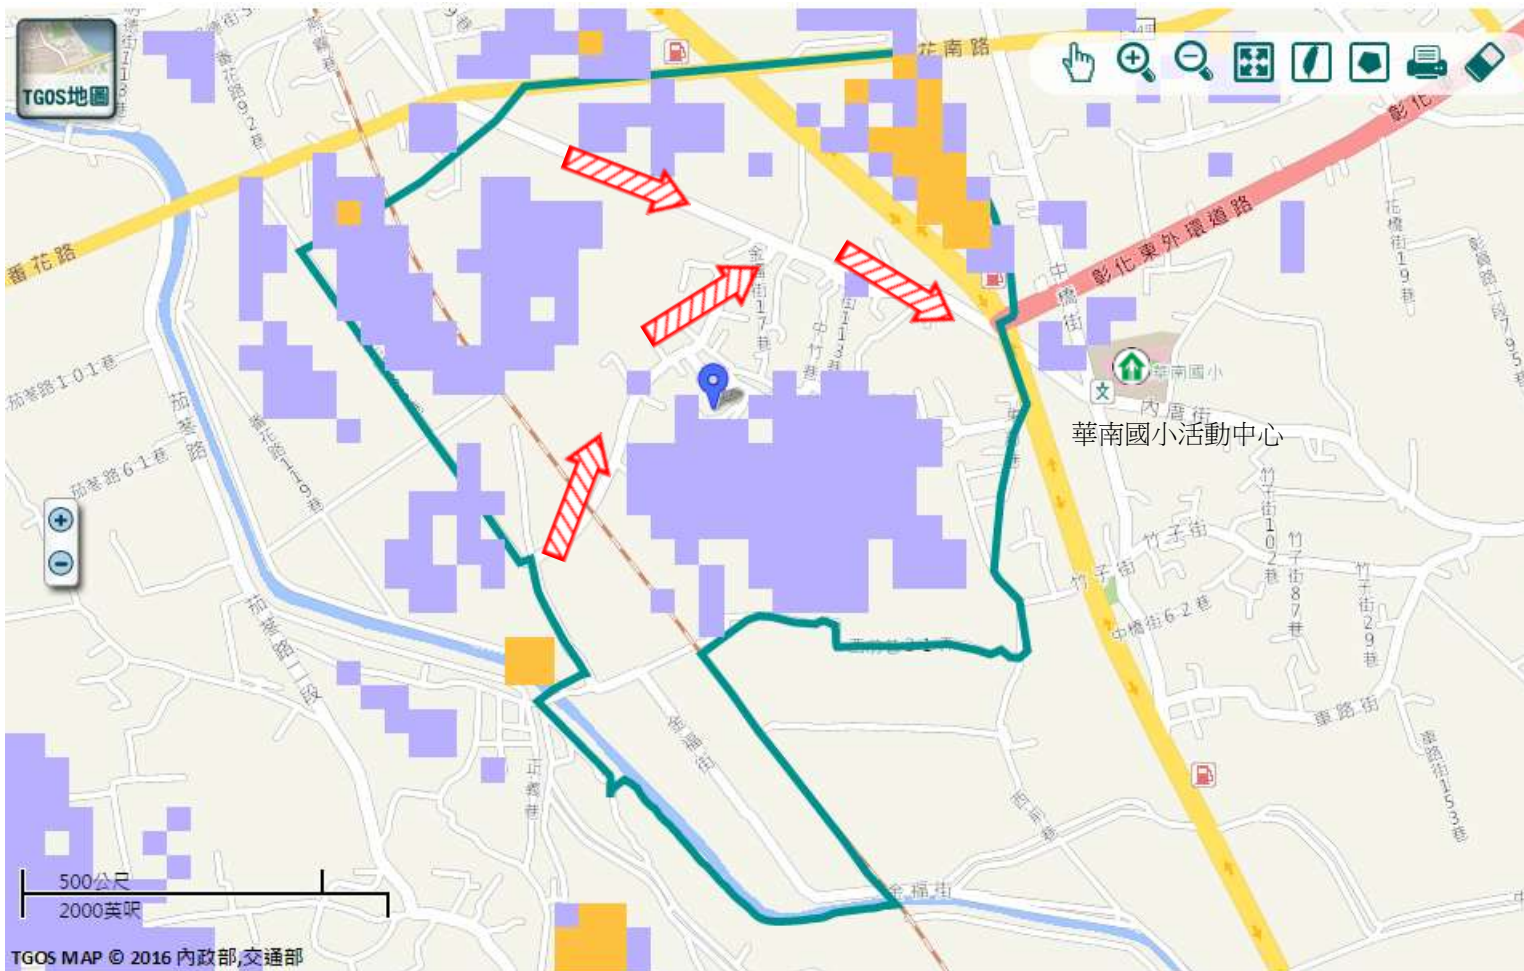

防災資料網站

*內政部消防署
<http://www.nfa.gov.tw>
*彰化縣政府消防局
<http://www.chfd.gov.tw>
*彰化縣花壇鄉公所
<http://www.huatan.gov.tw/a01/a01.asp>

避難原則

就地避難或垂直避難;低窪地區前往避難處所

避難收容處所

 花壇鄉華南國小活動中心
地址：彰化縣花壇鄉中庄村中橋街226號
電話：04-7863225

花壇鄉公所109年09月製作

道路		標示			350mm / 24hr
圖例	 縣道	 建議疏散避難方向	 避難收容處所	 老人福利	 0.5 ~ 1.0 m
	 行政區域界線	 適用水災災害	 護理之家	 兒少福利	 1.0 ~ 2.0 m
	 村(里)界線	 身心障礙福	圖資來源：NCDR災害潛勢地圖網站(105年)		 2.0 ~ 3.0 m
					 > 3.0 m

彰化縣花壇鄉金墩村地震簡易疏散避難圖

防災資訊

村(里)基本資料