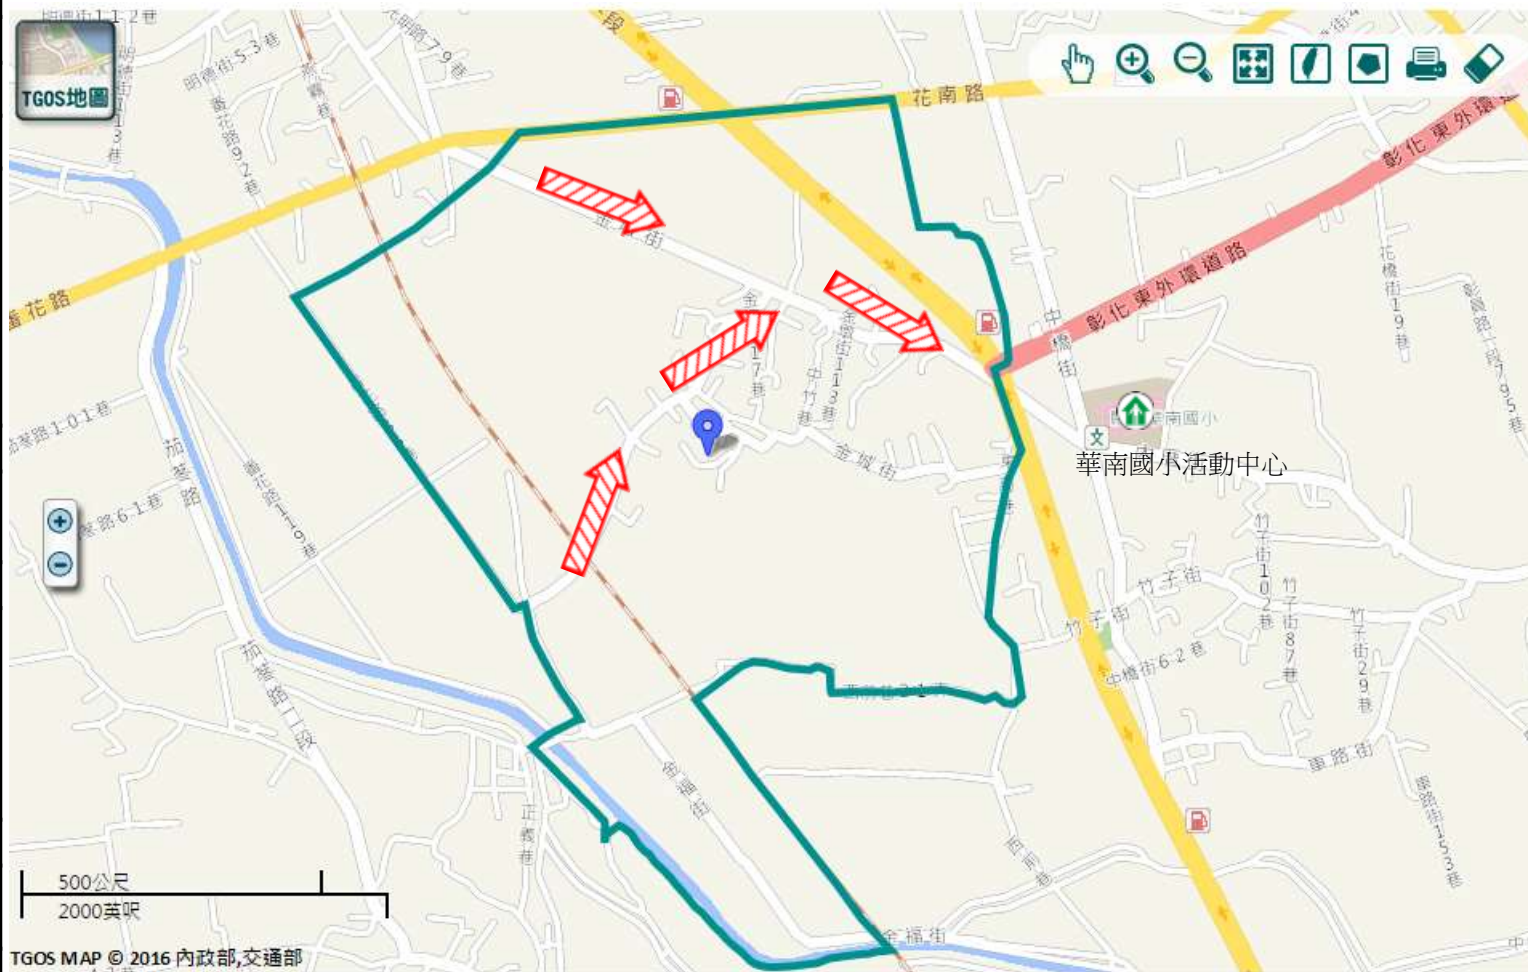

道路		標示			350mm / 24hr
圖例	 縣道	 建議疏散避難方向	 避難收容處所	 老人福利	 0.5 ~ 1.0 m
	 行政區域界線	 適用水災災害	 護理之家	 兒少福利	 1.0 ~ 2.0 m
	 村(里)界線	 身心障礙福	圖資來源：NCDR災害潛勢地圖網站(105年)		 2.0 ~ 3.0 m
					 > 3.0 m

彰化縣花壇鄉金墩村地震簡易疏散避難圖

防災資訊

村(里)基本資料

避難原則

前往開放空間或公園避難

避難收容處所

花壇鄉華南國小活動中心
地址：彰化縣花壇鄉中庄村中橋街226號
電話：04-7863225

花壇鄉公所109年09月製作

TGOS MAP © 2016 內政部,交通部

圖例	道路		標示					
		縣道		建議疏散避難方向		避難收容處所		老人福利
		行政區域界線		適用地震災害		護理之家		兒少福利
	村(里)界線		身心障礙福	圖資來源：NCDR災害潛勢地圖網站(105年)				