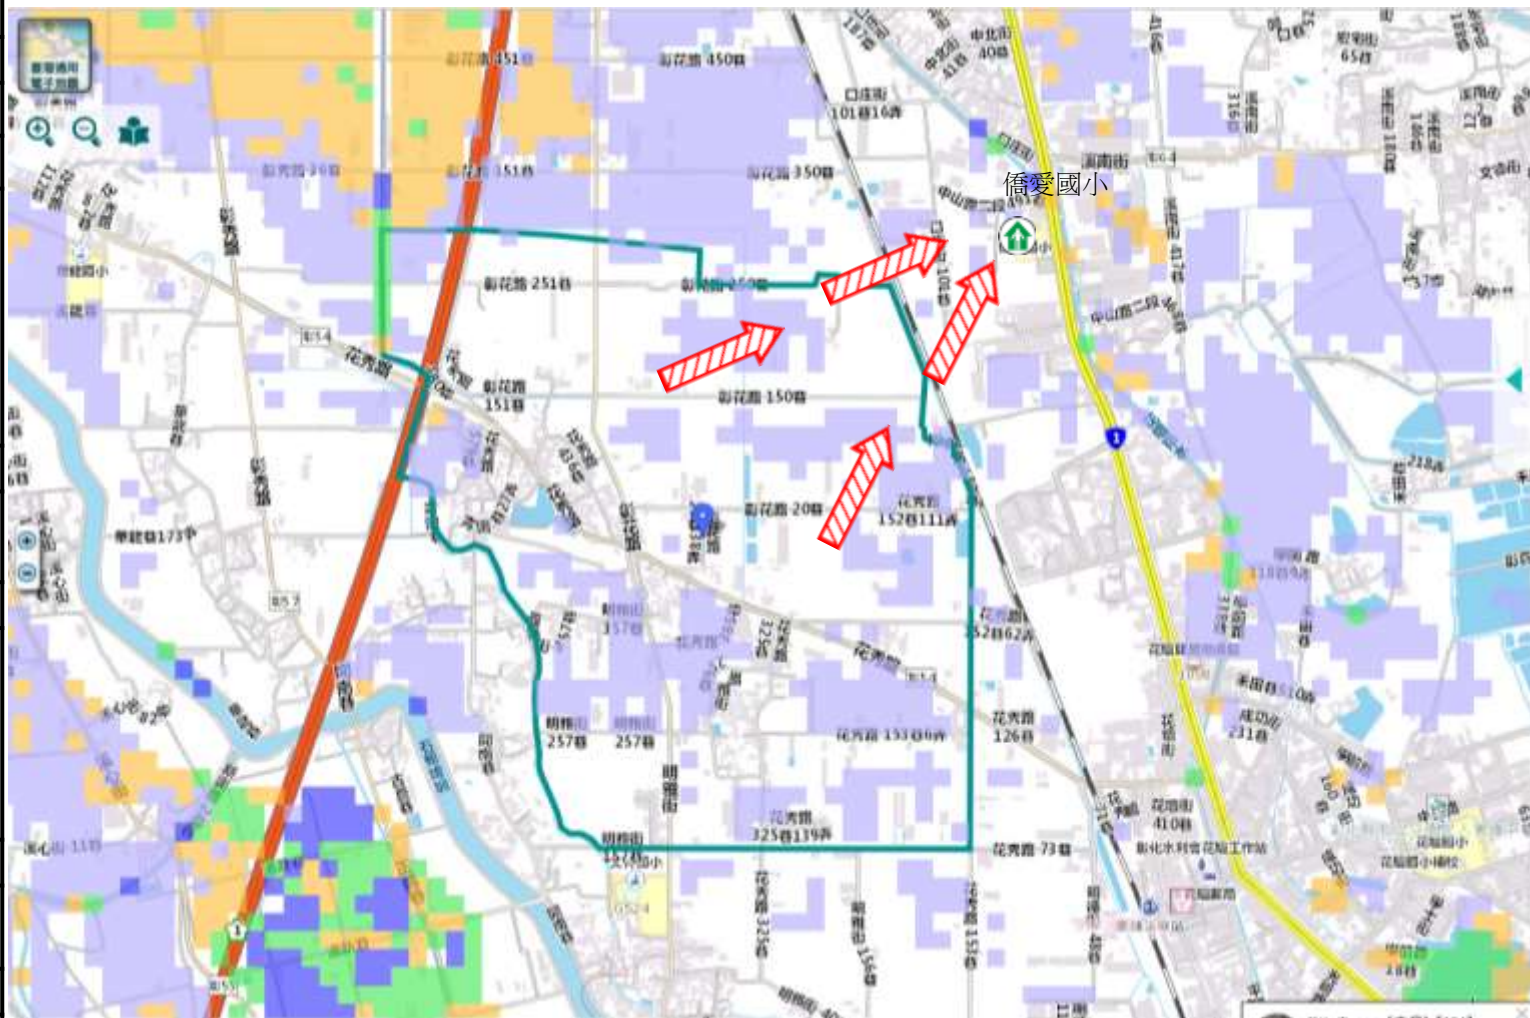

彰化縣花壇鄉崙雅村水災簡易疏散避難圖

防災資訊

村(里)基本資料

• 總人口數：1,671人

災害通報單位

*彰化縣災害應變中心
電話：04-7512148
*花壇鄉災害應變中心
電話：04-7865921
*花壇分駐所
電話：04-7862014
*花壇消防分隊
電話：04-7862082

緊急聯絡人

*村長：陳徐秋月
電話：04-7866188

防災資料網站

*內政部消防署
<http://www.nfa.gov.tw>
*彰化縣政府消防局
<http://www.chfd.gov.tw>
*彰化縣花壇鄉公所
<http://www.huatan.gov.tw/a01/a01.asp>

避難原則

就地避難或垂直避難;低窪地區前往避難處所

避難收容處所

彰化縣花壇鄉僑愛國小
地址：彰化縣花壇鄉長沙村學前路108號
電話：04-7863227

花壇鄉公所109年09月製作

圖例

道路

106

縣道

建議疏散避難方向

標示

避難收容處所

老人福利

適用水災災害

護理之家

兒少福利

村(里)界線

身心障礙福

圖資來源：NCDR災害潛勢地圖網站(105年)

350mm / 24hr

0.5 ~ 1.0 m
1.0 ~ 2.0 m
2.0 ~ 3.0 m
> 3.0 m