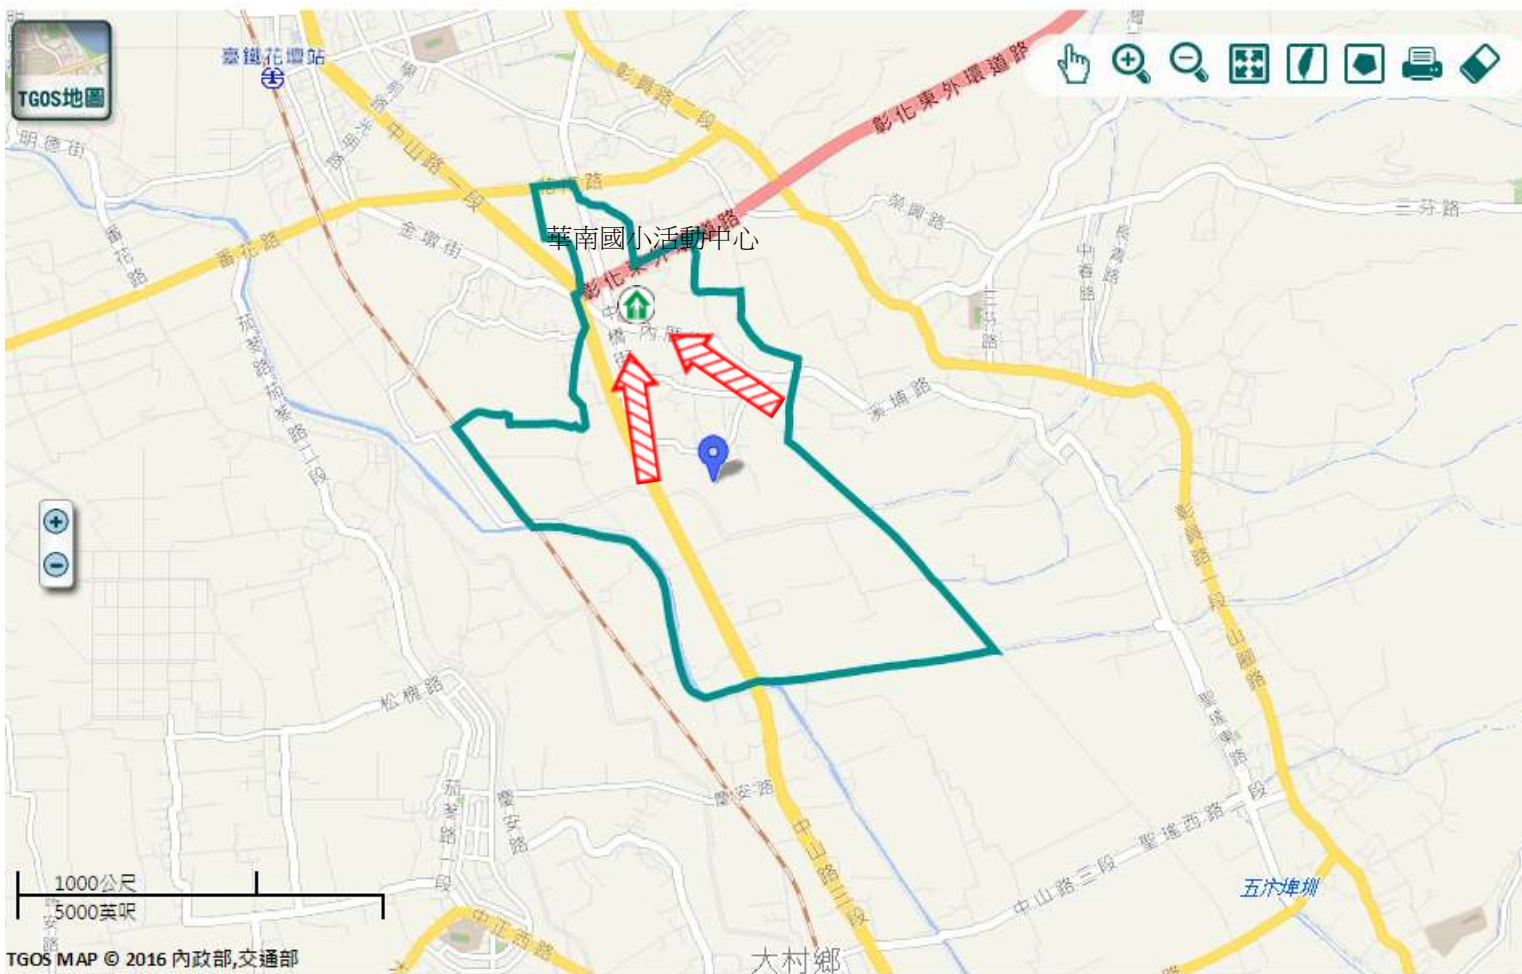

**內政部消防署
<http://www.nfa.gov.tw>
*彰化縣政府消防局
<http://www.chfd.gov.tw>
*彰化縣花壇鄉公所
<http://www.huatan.gov.tw/a01/a01.asp>

避難原則

前往開放空間或公園避難

避難收容處所

花壇鄉華南國小活動中心
地址：彰化縣花壇鄉中庄村中橋街226號
電話：04-7863225

花壇鄉公所109年09月製作

圖例

道路	標示		
106 縣道		建議疏散避難方向	
行政區域界線		適用地震災害	
村(里)界線		身心障礙福	

圖資來源：NCDR災害潛勢地圖網站(105年)