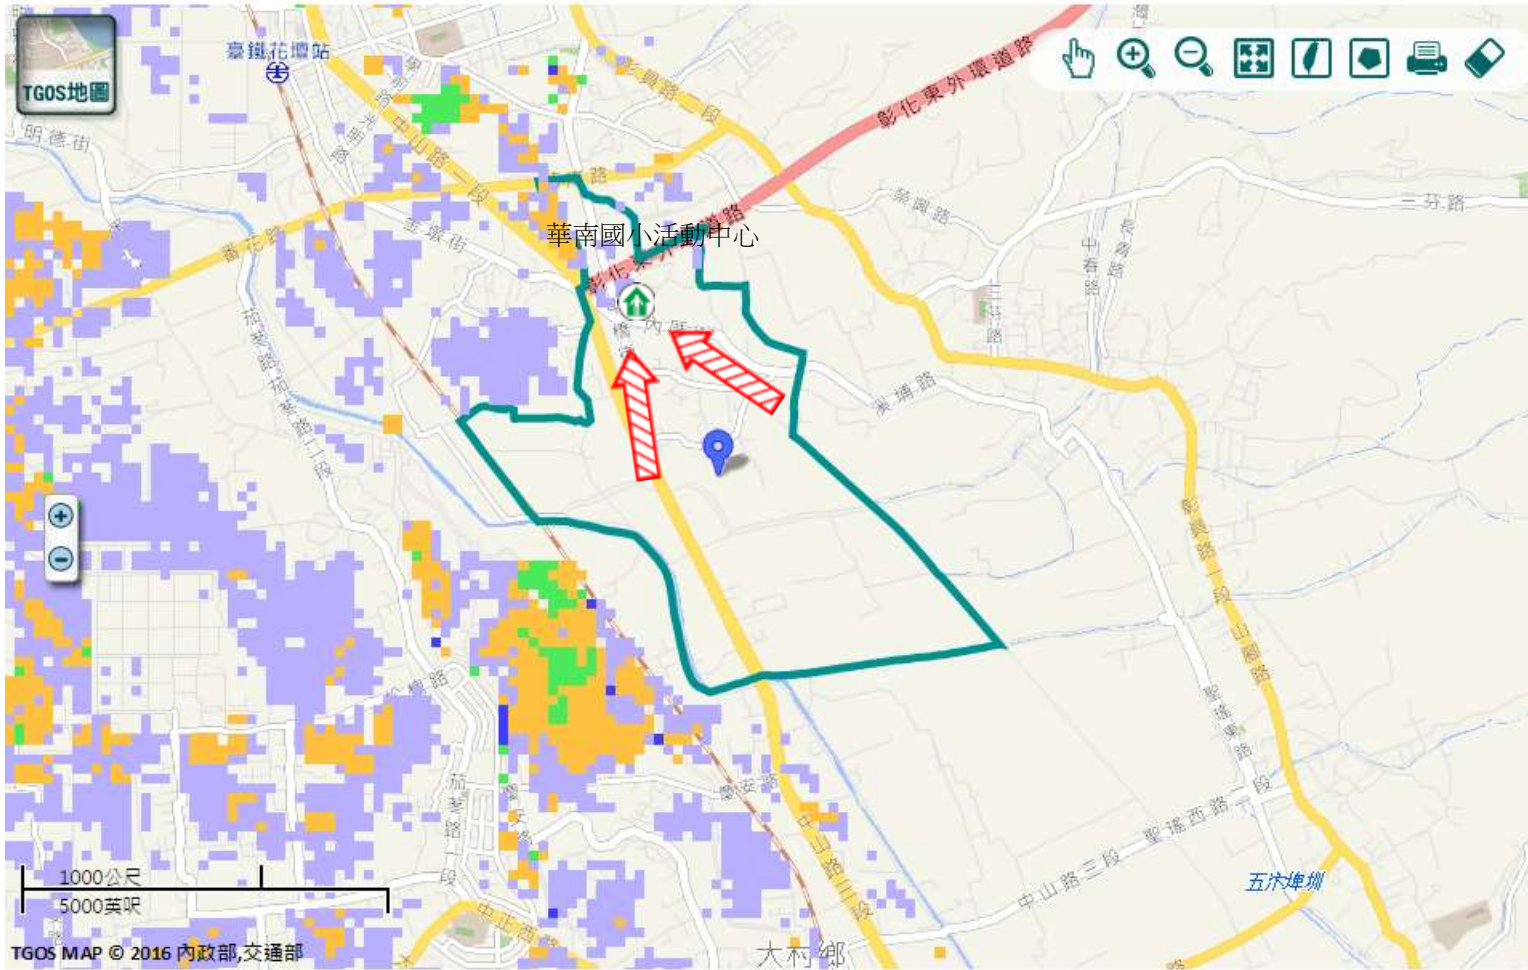

防災資料網站

*內政部消防署
<http://www.nfa.gov.tw>
*彰化縣政府消防局
<http://www.chfd.gov.tw>
*彰化縣花壇鄉公所
<http://www.huatan.gov.tw/a01/a01.asp>

避難原則

就地避難或垂直避難;低窪地區前往避難處所

避難收容處所

 花壇鄉華南國小活動中心
地址：彰化縣花壇鄉中庄村中橋街226號
電話：04-7863225

花壇鄉公所109年09月製作

TGOS MAP © 2016 內政部,交通部

圖例	道路	標示			350mm / 24hr
	 縣道	 建議疏散避難方向	 避難收容處所	 老人福利	 0.5 ~ 1.0 m
	 行政區域界線	 適用水災災害	 護理之家	 兒少福利	 1.0 ~ 2.0 m
 村(里)界線	 身心障礙福	圖資來源：NCDR災害潛勢地圖網站(105年)		 2.0 ~ 3.0 m	
				 > 3.0 m	

彰化縣花壇鄉中庄村地震簡易疏散避難圖

圖資來源：NCDR災害潛勢地圖網站(105年)