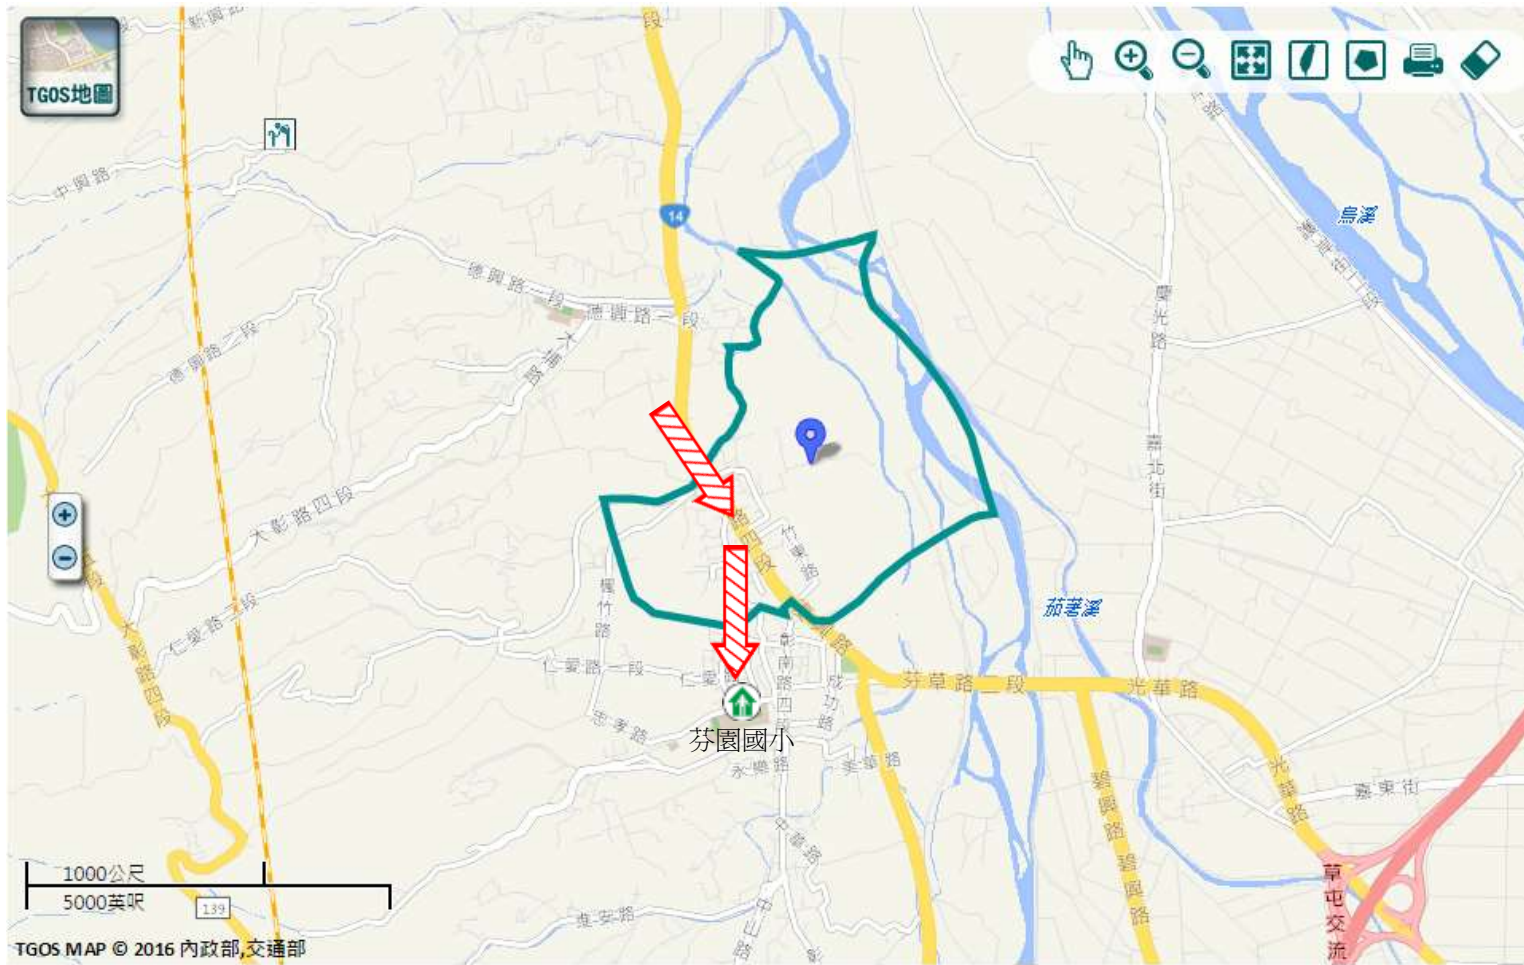

就地避難或垂直避難;低
窪地區前往避難處所

避難收容處所

彰化縣芬園國小 
地址：彰化縣芬園鄉社口
村彰南路4段27巷28號
電話：049-2522208

芬園鄉公所109年09月製作

道路		標示			350mm / 24hr
圖例	 縣道	 建議疏散避難方向	 避難收容處所	 老人福利	 0.5 ~ 1.0 m
	 行政區域界線	 適用水災災害	 護理之家	 兒少福利	 1.0 ~ 2.0 m
	 村(里)界線	 身心障礙福	圖資來源：NCDR災害潛勢地圖網站(105年)		 2.0 ~ 3.0 m
					 > 3.0 m