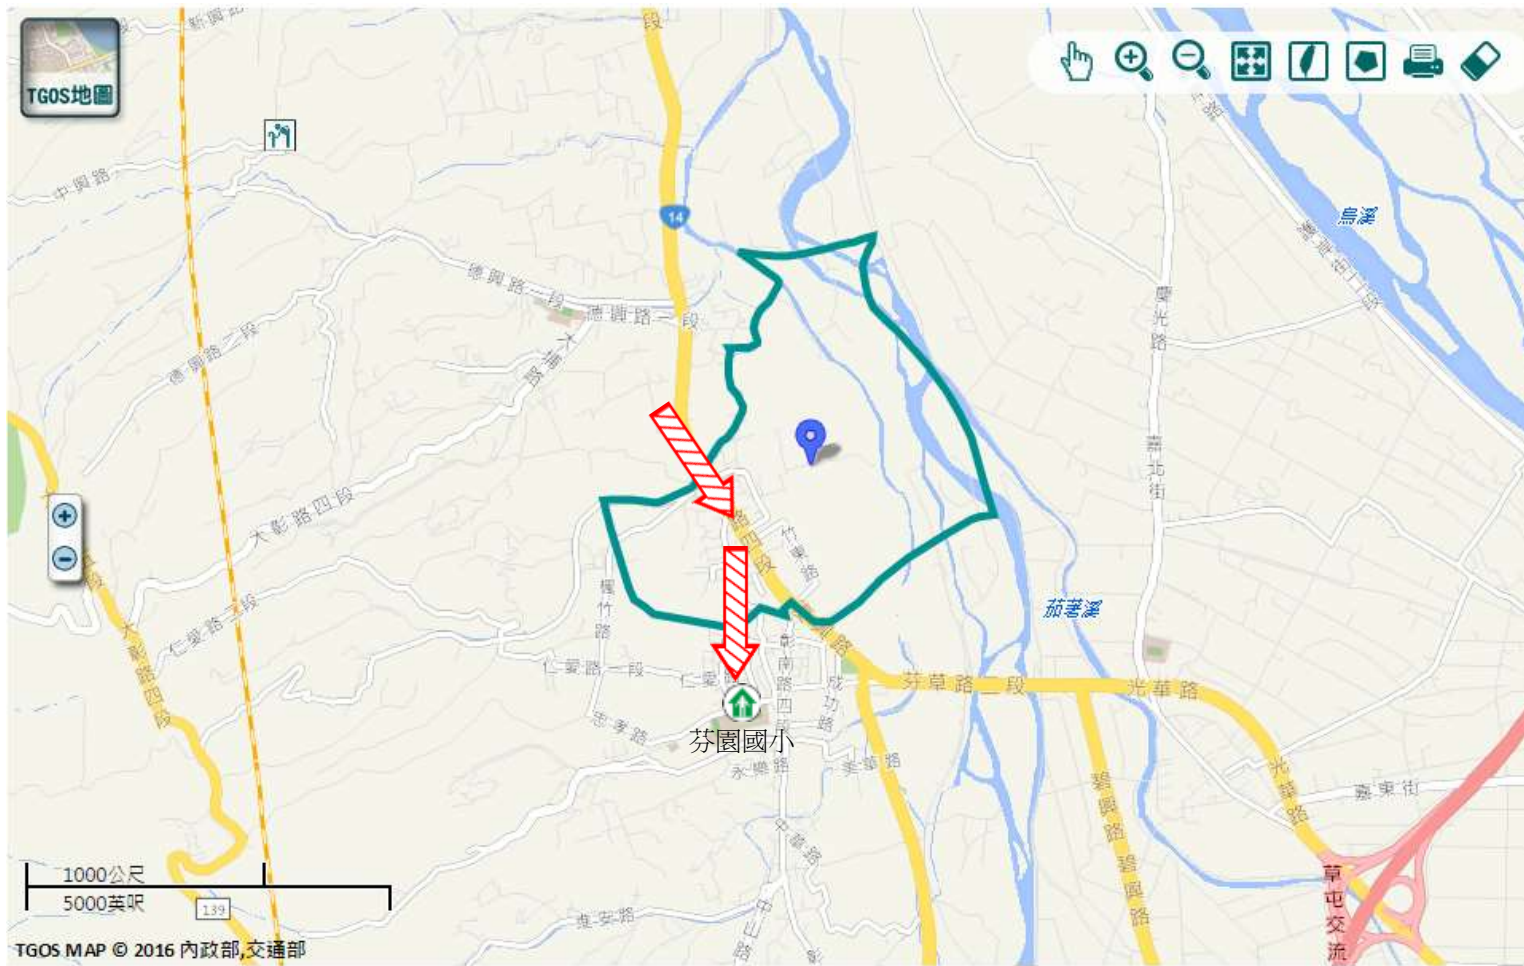

前往開放空間或公園避難

避難收容處所

彰化縣芬園國小 
 地址：彰化縣芬園鄉社口
 村彰南路4段27巷28號
 電話：049-2522208

芬園鄉公所109年09月製作

道路		標示		
圖例	 縣道	 建議疏散避難方向	 避難收容處所	 老人福利
	行政區域界線	 適用地震災害	 護理之家	 兒少福利
	 村(里)界線	 身心障礙福	圖資來源：NCDR災害潛勢地圖網站(105年)	