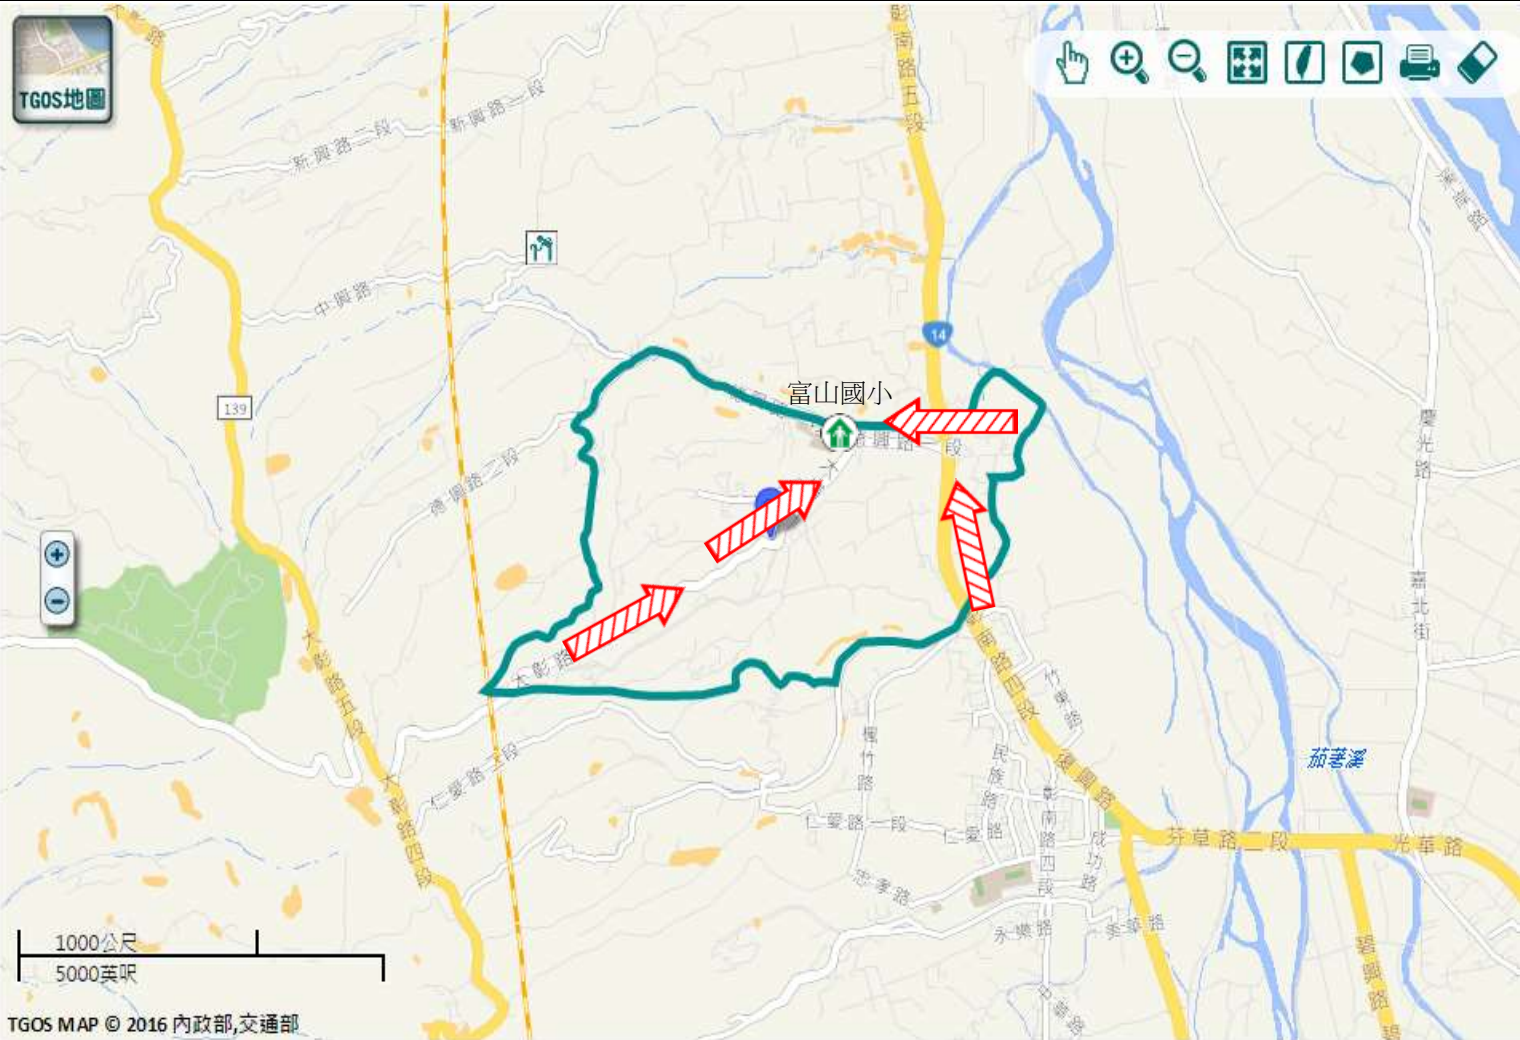

彰化縣芬園鄉大埔村坡地災害簡易疏散避難圖

防災資訊

村(里)基本資料

• 總人口數：1631人

災害通報單位

*彰化縣災害應變中心

電話：04-7512148

*芬園鄉災害應變中心

電話：049-2522556

*芬園分駐所

電話：049-2522419

*芬園消防分隊

電話：049-2523653

緊急聯絡人

*村長：張鳳凰

電話：049-2527756

防災資料網站

*內政部消防署

<http://www.nfa.gov.tw>

*彰化縣政府消防局

<http://www.chfd.gov.tw>

*彰化縣芬園鄉公所

[http://town.chcg.gov.tw/fe
nyuan/00home/index8.asp](http://town.chcg.gov.tw/fenyuan/00home/index8.asp)

避難原則

遠離坡地方向避難；地震、
豪雨一周內勿靠近潛勢區。

避難收容處所

彰化縣富山國小
地址：彰化縣芬園鄉大埔
村大埔路六號
電話：049-2522084

芬園鄉公所109年09月製作

TGOS MAP © 2016 內政部,交通部

圖例	道路	標示	設施		坡地災害潛勢圖
	縣道	疏散避難方向	避難收容處所	老人福利	岩屑滑落
行政區域界線	適用坡地災害	護理之家	兒少福利	土石流潛勢溪流	
村(里)界線	身心障礙福	圖資來源：NCDR災害潛勢地圖網站(105年)		土石流潛勢溪流 影響範圍