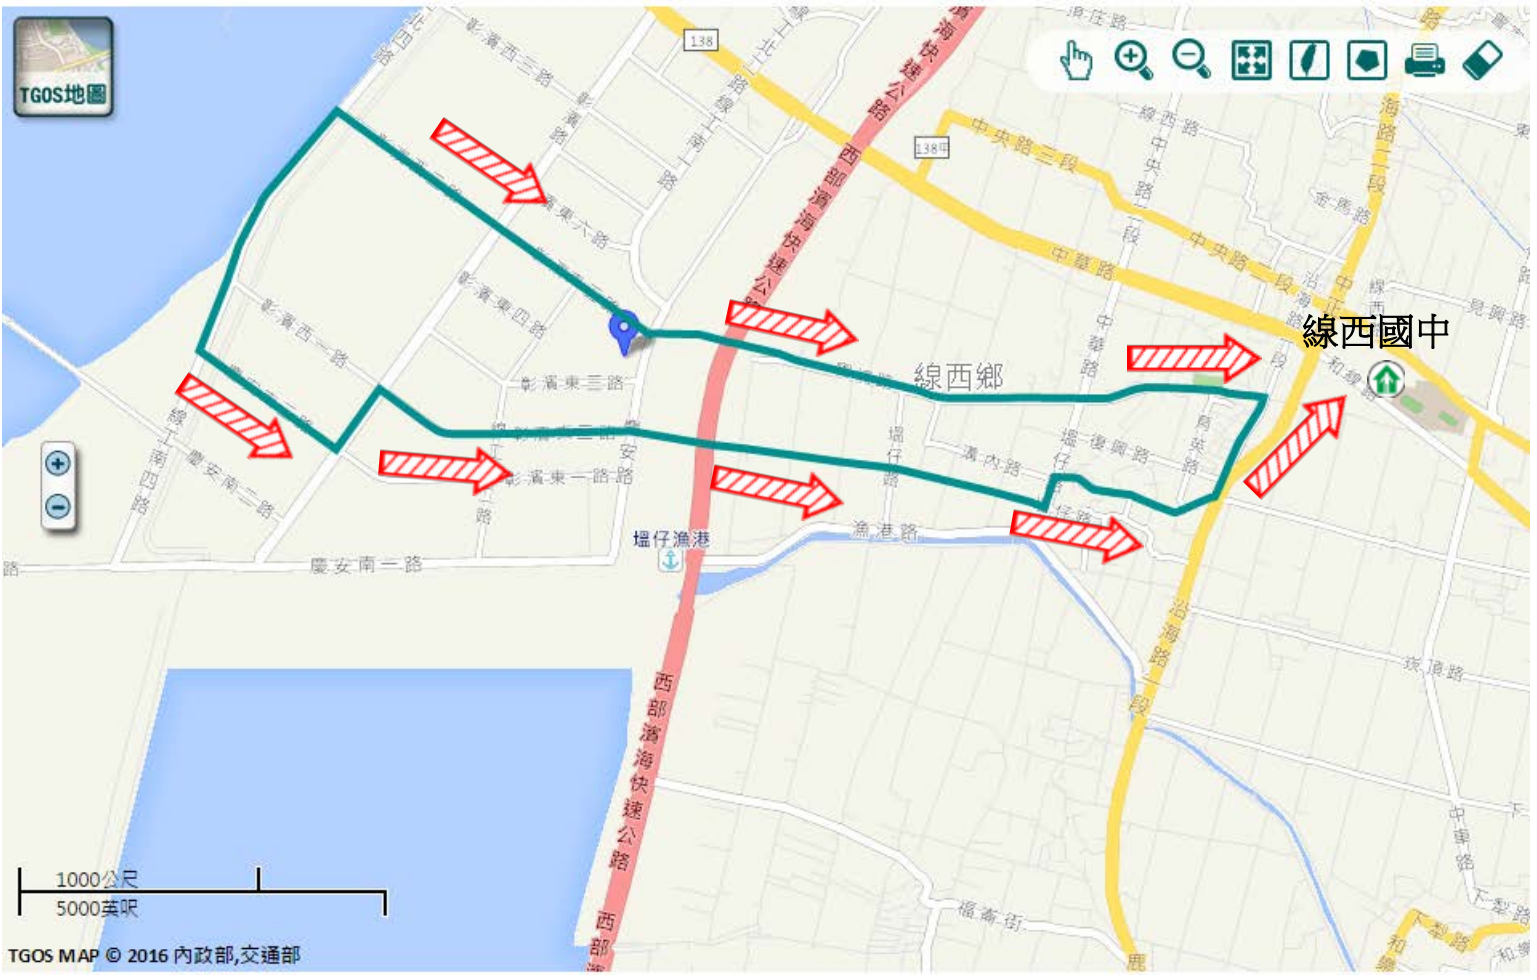

- *內政部消防署
<http://www.nfa.gov.tw>
- *彰化縣政府消防局
<http://www.chfd.gov.tw>
- *彰化縣線西鄉公所
<http://town.chcg.gov.tw/xianxi/00home/index8.asp>

避難原則

前往開放空間或公園避難

避難收容處所

彰化縣線西國中-靜心樓
地址：彰化縣線西鄉中央路二段145號
電話：04-7584129

線西鄉公所109年10月製作

道路		標示					
106	縣道		建議疏散避難方向		避難收容處所		老人福利
行政區域界線			適用地震災害		護理之家		兒少福利
村(里)界線			身心障礙福	圖資來源：NCDR災害潛勢地圖網站(105年)			