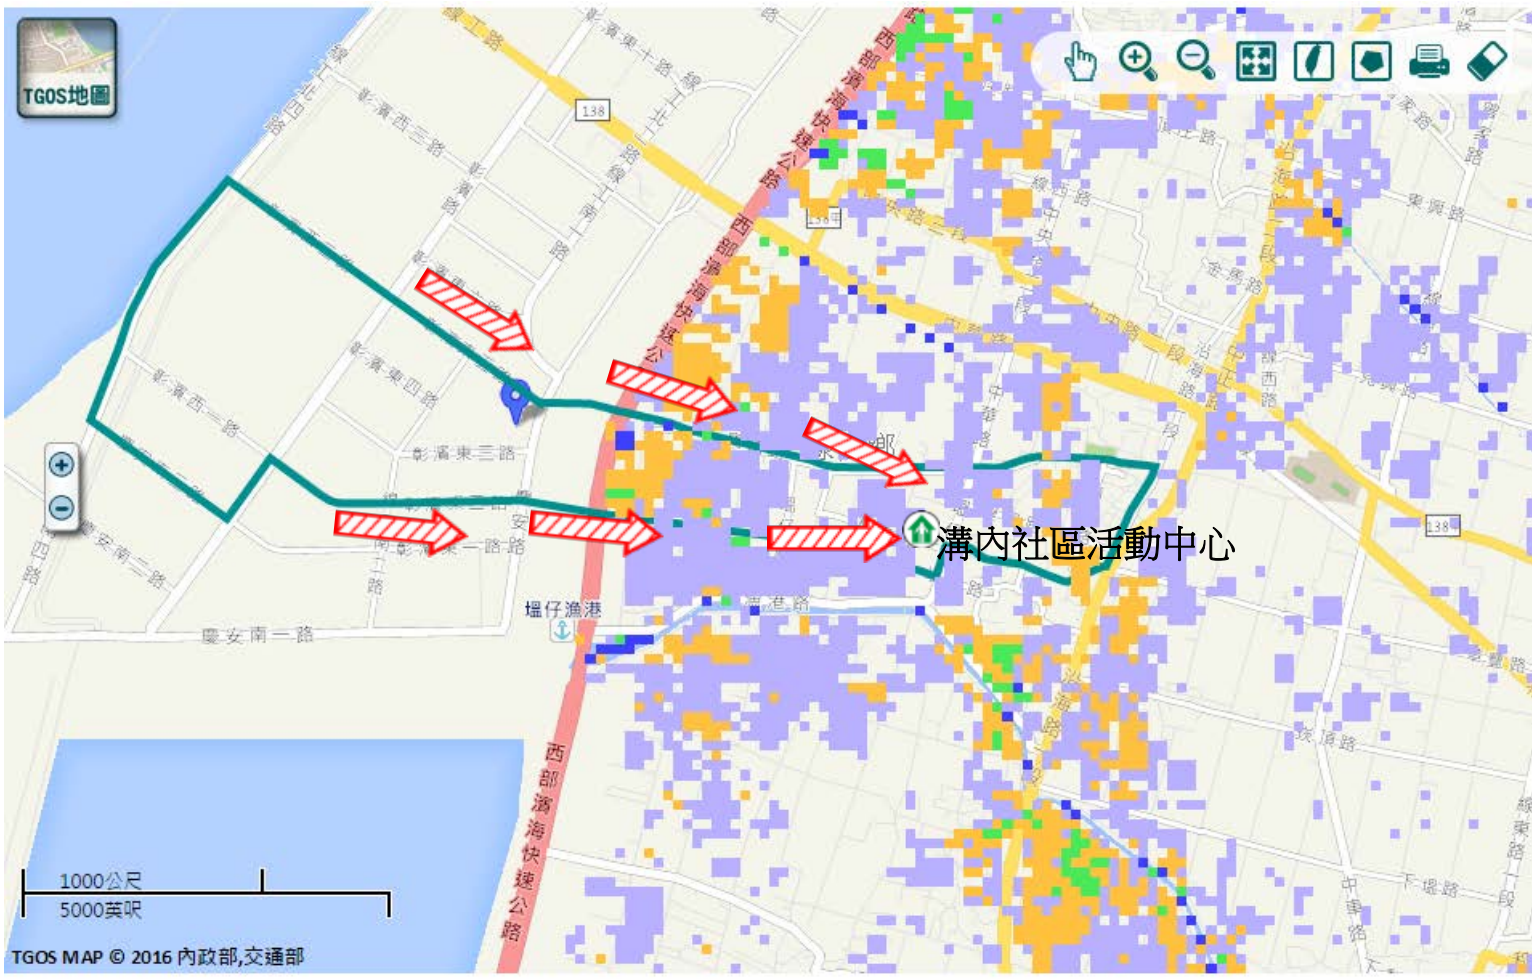

防災資料網站

- *內政部消防署
<http://www.nfa.gov.tw>
- *彰化縣政府消防局
<http://www.chfd.gov.tw>
- *彰化縣線西鄉公所
<http://town.chcg.gov.tw/xianxi/00home/index8.asp>

避難原則

就地避難或垂直避難;低窪地區前往避難處所

避難收容處所

 彰化縣溝內社區活動中心
地址：彰化縣線西鄉溝內路34-1號
電話：04-7581687

線西鄉公所109年10月製作

道路		標示			350mm / 24hr
圖例	106 縣道	 建議疏散避難方向	 避難收容處所	 老人福利	0.5 ~ 1.0 m
	行政區域界線	 適用水災災害	 護理之家	 兒少福利	1.0 ~ 2.0 m
	— 村(里)界線	 身心障礙福	圖資來源：NCDR災害潛勢地圖網站(105年)		2.0 ~ 3.0 m
					> 3.0 m

彰化縣線西鄉溝內村地震簡易疏散避難圖