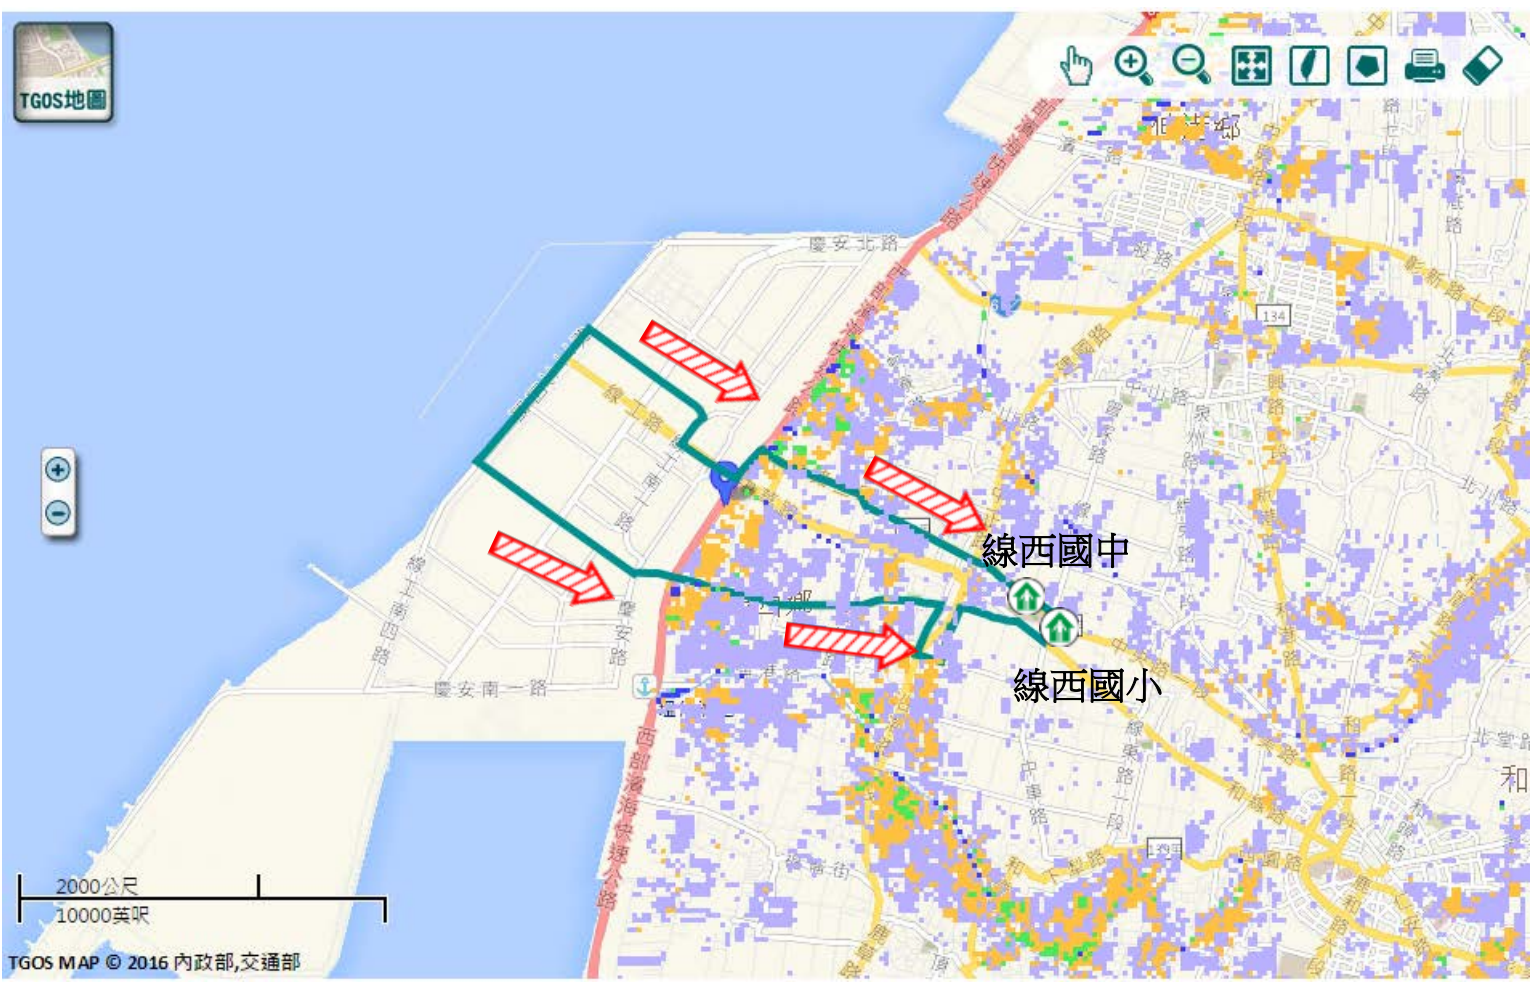

彰化縣線西鄉寓埔村水災簡易疏散避難圖

防災資訊
村(里)基本資料
• 總人口數：2842人
災害通報單位
*彰化縣災害應變中心 電話：04-7512148 *線西鄉災害應變中心 電話：04-7584012 *線西派出所 電話：04-7582247 *線西消防分隊 電話：04-7585334
緊急聯絡人
*村長：黃柏霖 電話：04-7582127
防災資料網站
*內政部消防署 http://www.nfa.gov.tw *彰化縣政府消防局 http://www.chfd.gov.tw *彰化縣線西鄉公所 http://town.chcg.gov.tw/xianxi/00home/index8.asp
避難原則
就地避難或垂直避難;低窪地區前往避難處所
避難收容處所
彰化縣線西國中-靜心樓 地址：彰化縣線西鄉中央路二段145號 電話：04-7584129 線西國小-學生活動中心 地址：彰化縣線西鄉中央路二段135號 電話：04-7585075
線西鄉公所109年10月製作

道路	標示			350mm / 24hr
106 縣道	建議疏散避難方向	避難收容處所	老人福利	0.5 ~ 1.0 m
行政區域界線	適用水災災害	護理之家	兒少福利	1.0 ~ 2.0 m
村(里)界線	身心障礙福	圖資來源：NCDR災害潛勢地圖網站(105年)		2.0 ~ 3.0 m
				> 3.0 m

彰化縣線西鄉寓埔村地震簡易疏散避難圖

防災資訊

村(里)基本資料

• 總人口數：2842人