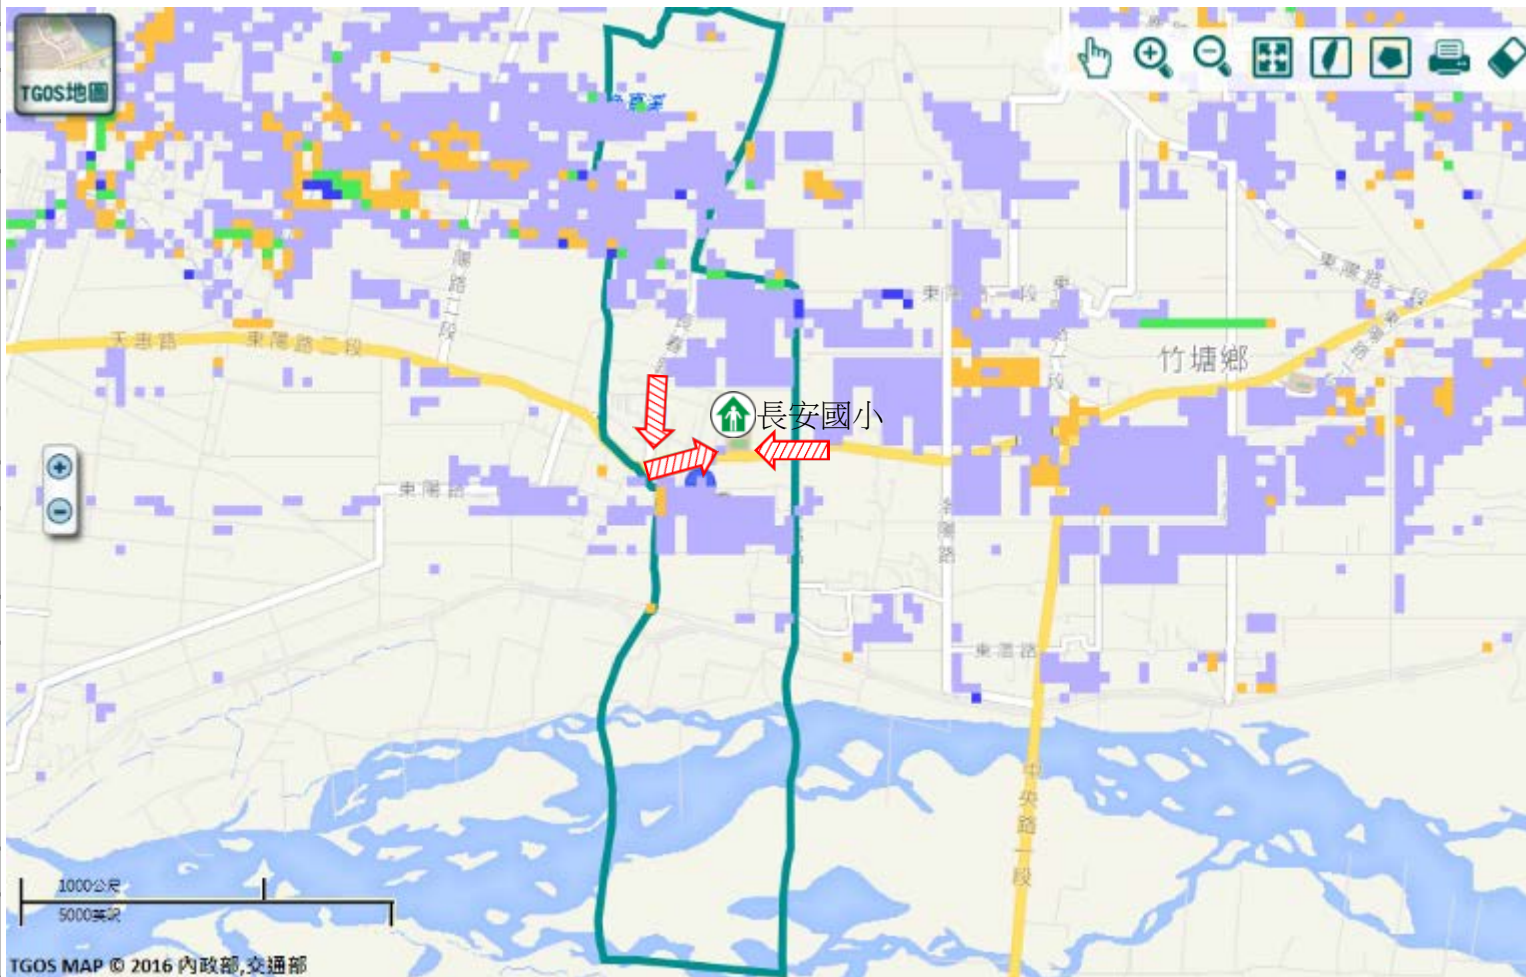

### 避難收容處所

長安國小 

地址:竹塘鄉長安村

東陽路2段123號

電話:0912-635348

竹塘鄉公所106年7月製作

圖例	道路	標示			350mm / 24hr
	縣道	建議疏散避難方向	避難收容處所	老人福利	0.5 ~ 1.0 m
行政區域界線	適用水災災害	護理之家	兒少福利	1.0 ~ 2.0 m	
村(里)界線	身心障礙福	圖資來源：NCDR災害潛勢地圖網站(105年)		2.0 ~ 3.0 m	
				> 3.0 m	