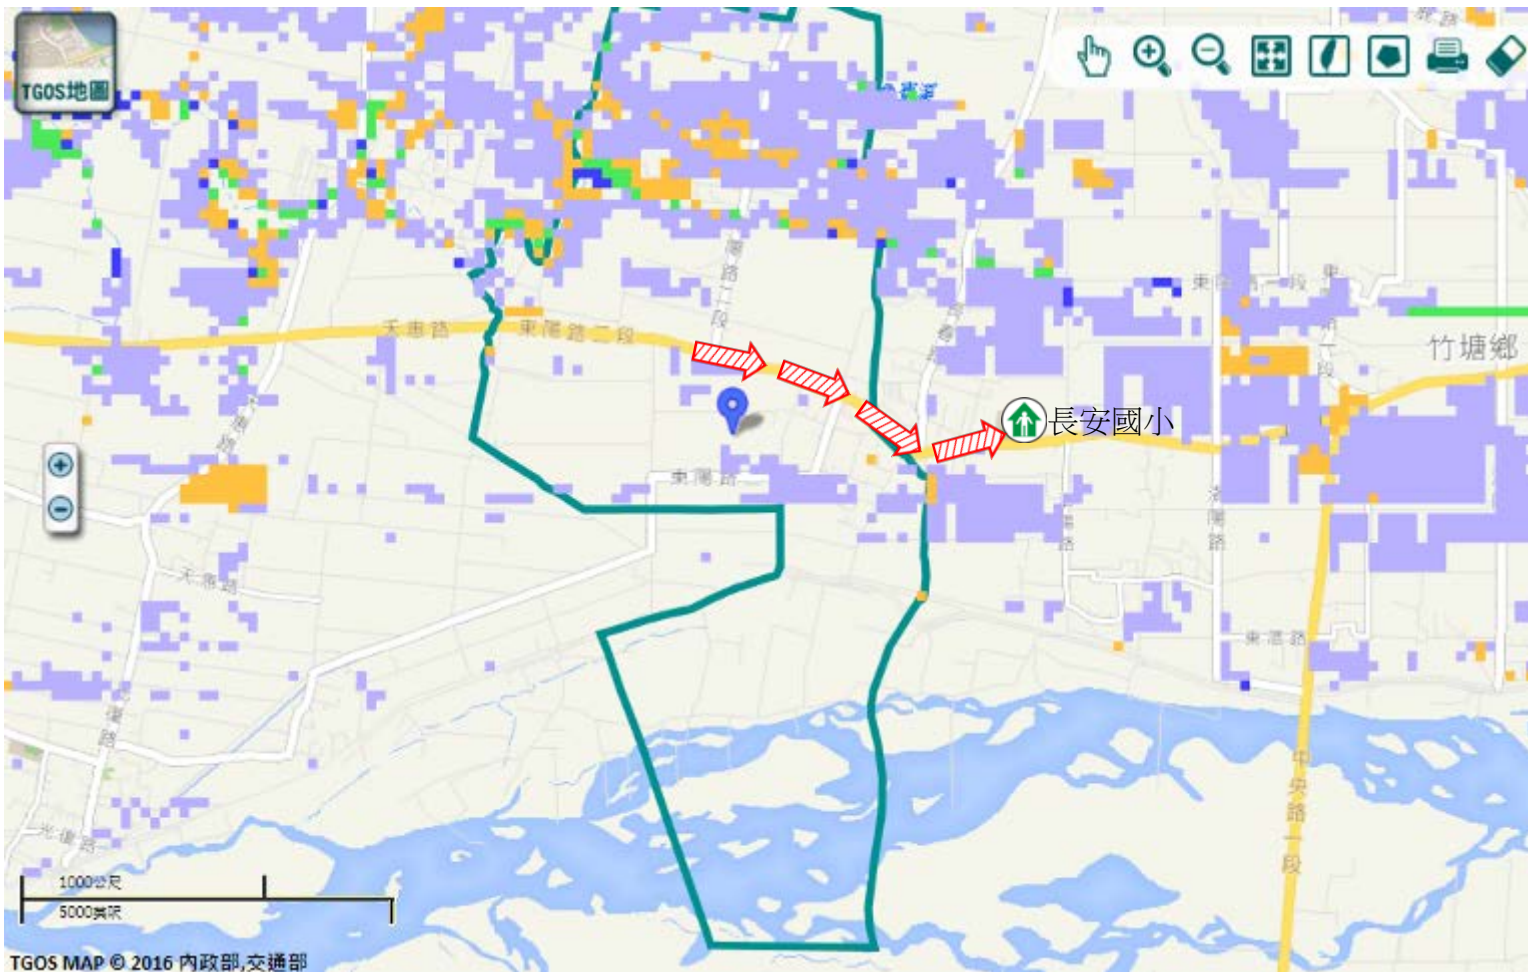

### 避難收容處所

長安國小 

地址:竹塘鄉長安村

東陽路2段123號

電話:0912-635348

竹塘鄉公所106年7月製作

圖例	道路	標示			350mm / 24hr
	106 縣道	建議疏散避難方向	避難收容處所	老人福利	0.5 ~ 1.0 m
行政區域界線	適用水災災害	護理之家	兒少福利	1.0 ~ 2.0 m	
村(里)界線	身心障礙福	圖資來源: NCDR 災害潛勢地圖網站(105年)		2.0 ~ 3.0 m	
				> 3.0 m	