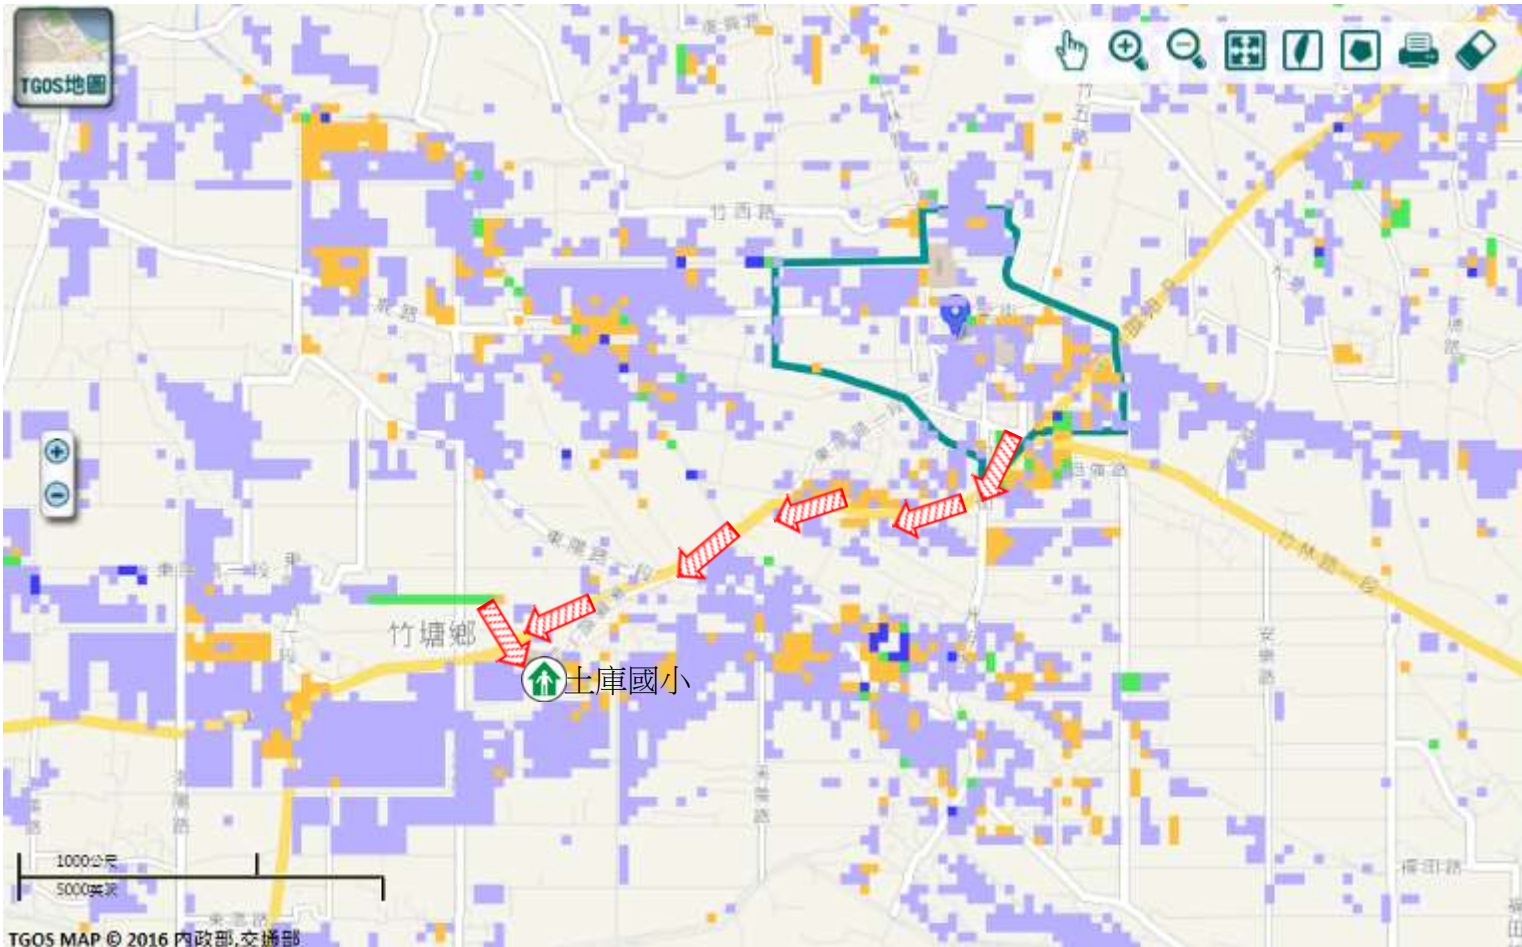

就地避難或垂直避難;低窪地區前往避難處所

避難收容處所

土庫國小

地址:竹塘鄉土庫村

東陽路362號

電話:0912-635348

竹塘鄉公所109年9月製作

TGOS MAP © 2016 內政部,交通部

圖例	道路	標示			350mm / 24hr
	106 縣道	建議疏散避難方向	避難收容處所	老人福利	0.5 ~ 1.0 m
行政區域界線	適用水災災害	護理之家	兒少福利	1.0 ~ 2.0 m	
村(里)界線	身心障礙福	圖資來源：NCDR災害潛勢地圖網站(105年)		2.0 ~ 3.0 m	
				> 3.0 m	

彰化縣竹塘鄉竹塘村地震簡易疏散避難圖

防災資訊

村(里)基本資料

• 總人口數：2396人