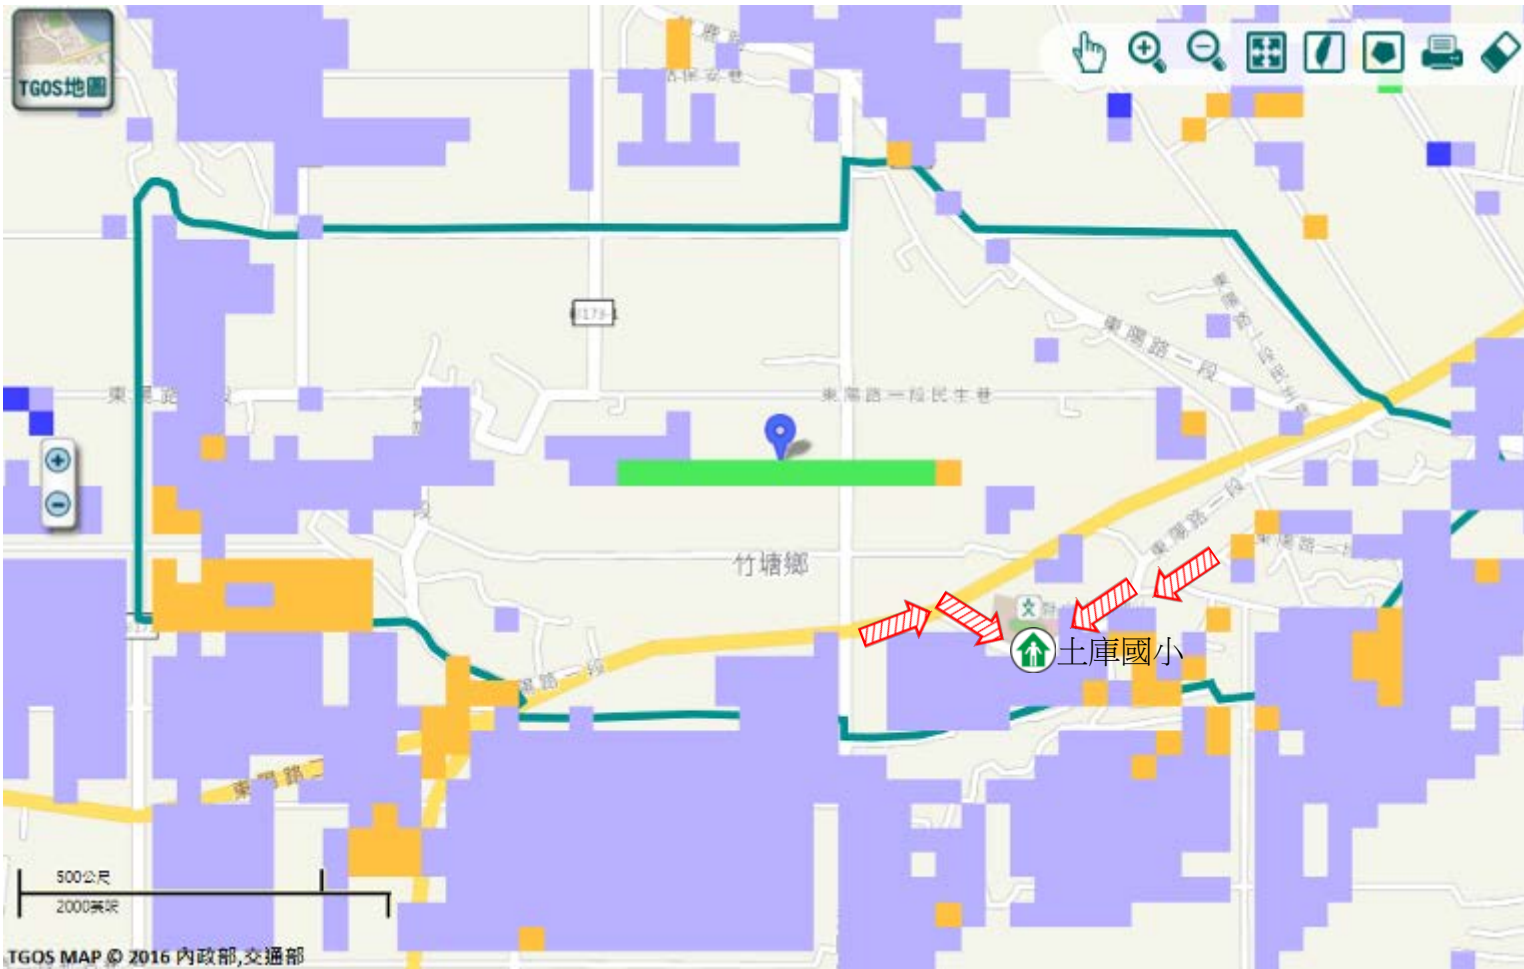

防災資料網站

- *內政部消防署
<http://www.nfa.gov.tw>
- *彰化縣政府消防局
<http://www.chfd.gov.tw>
- *彰化縣埔心鄉公所
<http://www.puxin.gov.tw/default.php/>

避難原則

就地避難或垂直避難;低窪地區前往避難處所

避難收容處所

土庫國小 
地址:竹塘鄉土庫村
東陽路362號
電話:0912-635348

竹塘鄉公所106年7月製作

圖例	道路	標示			350mm / 24hr
	106 縣道	 建議疏散避難方向	 避難收容處所	 老人福利	 0.5 ~ 1.0 m
行政區域界線	 適用水災災害	 護理之家	 兒少福利	 1.0 ~ 2.0 m	
村(里)界線	 身心障礙福	圖資來源：NCDR災害潛勢地圖網站(105年)		 2.0 ~ 3.0 m	
				 > 3.0 m	

彰化縣竹塘鄉土庫村地震簡易疏散避難圖

防災資訊

村(里)基本資料