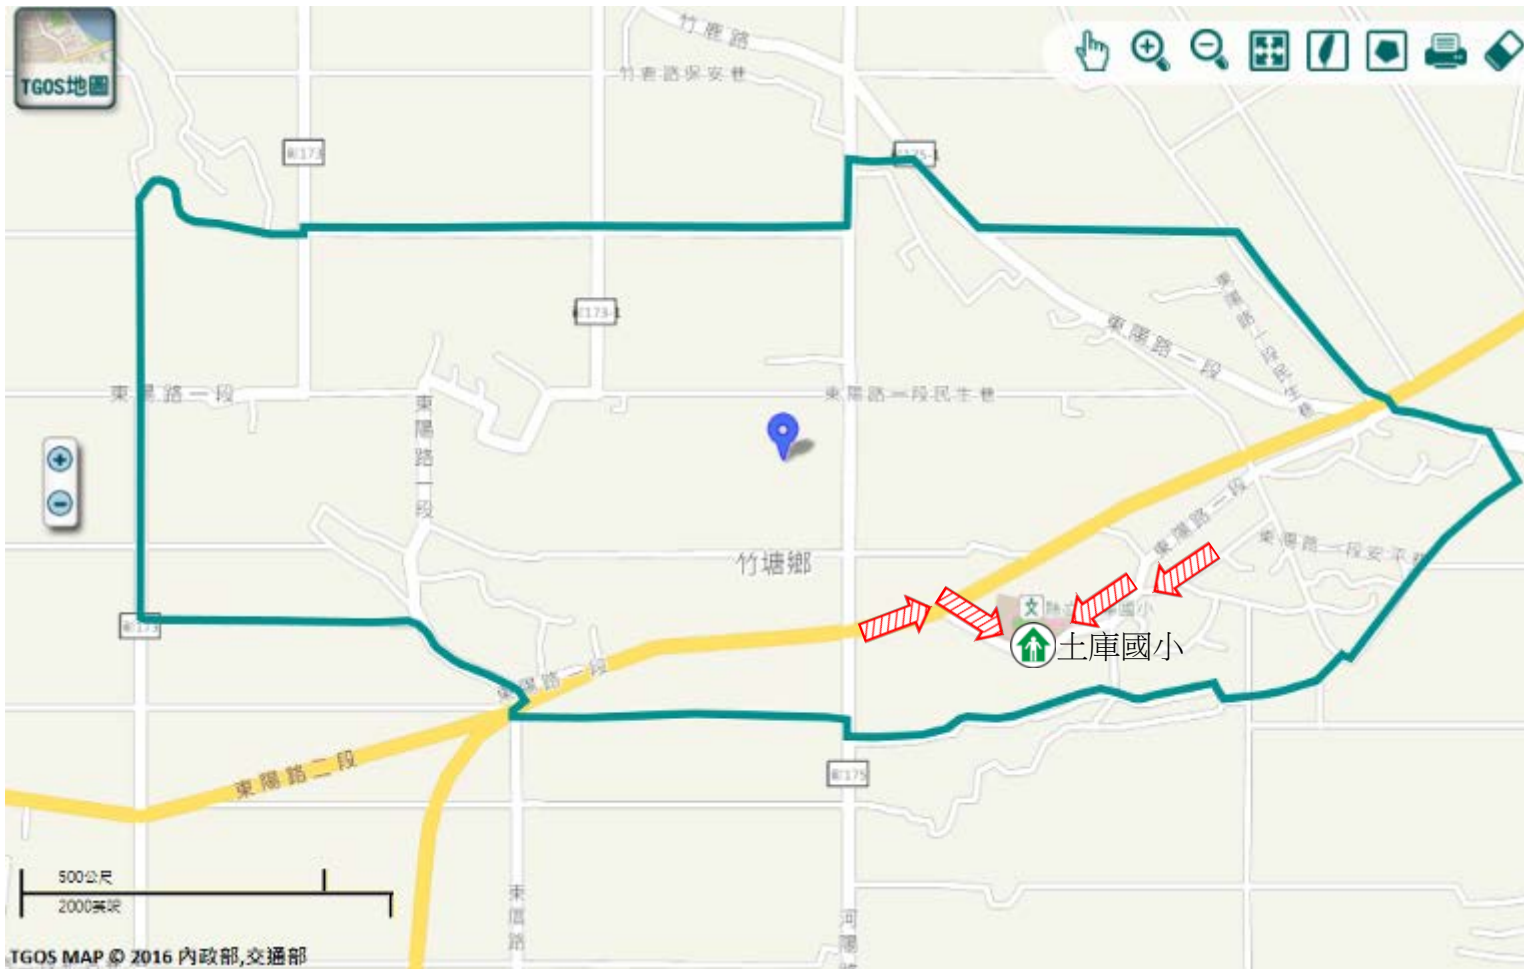

彰化縣竹塘鄉土庫村地震簡易疏散避難圖

防災資訊

村(里)基本資料

• 總人口數：764人

災害通報單位

*彰化縣災害應變中心

電話:04-7512148

*竹塘鄉災害應變中心

電話:04-8972001

*竹塘分駐所

電話:04-8972014

*竹塘消防分隊

電話: 04-8972424

緊急聯絡人

*村長:王良茂

電話:04-8973602

防災資料網站

*內政部消防署

<http://www.nfa.gov.tw>

*彰化縣政府消防局

<http://www.chfd.gov.tw>

*彰化縣埔心鄉公所

<http://www.puxin.gov.tw/default.php/>

避難原則

前往開放空間或公園避難

避難收容處所

土庫國小

地址:竹塘鄉土庫村

東陽路362號

電話:0912-635348

竹塘鄉公所106年7月製作

圖例

道路

縣道

行政區域界線

村(里)界線

標示

建議疏散避難方向

適用地震災害

身心障礙福

避難收容處所

護理之家

老人福利

兒少福利

圖資來源：NCDR災害潛勢地圖網站(105年)