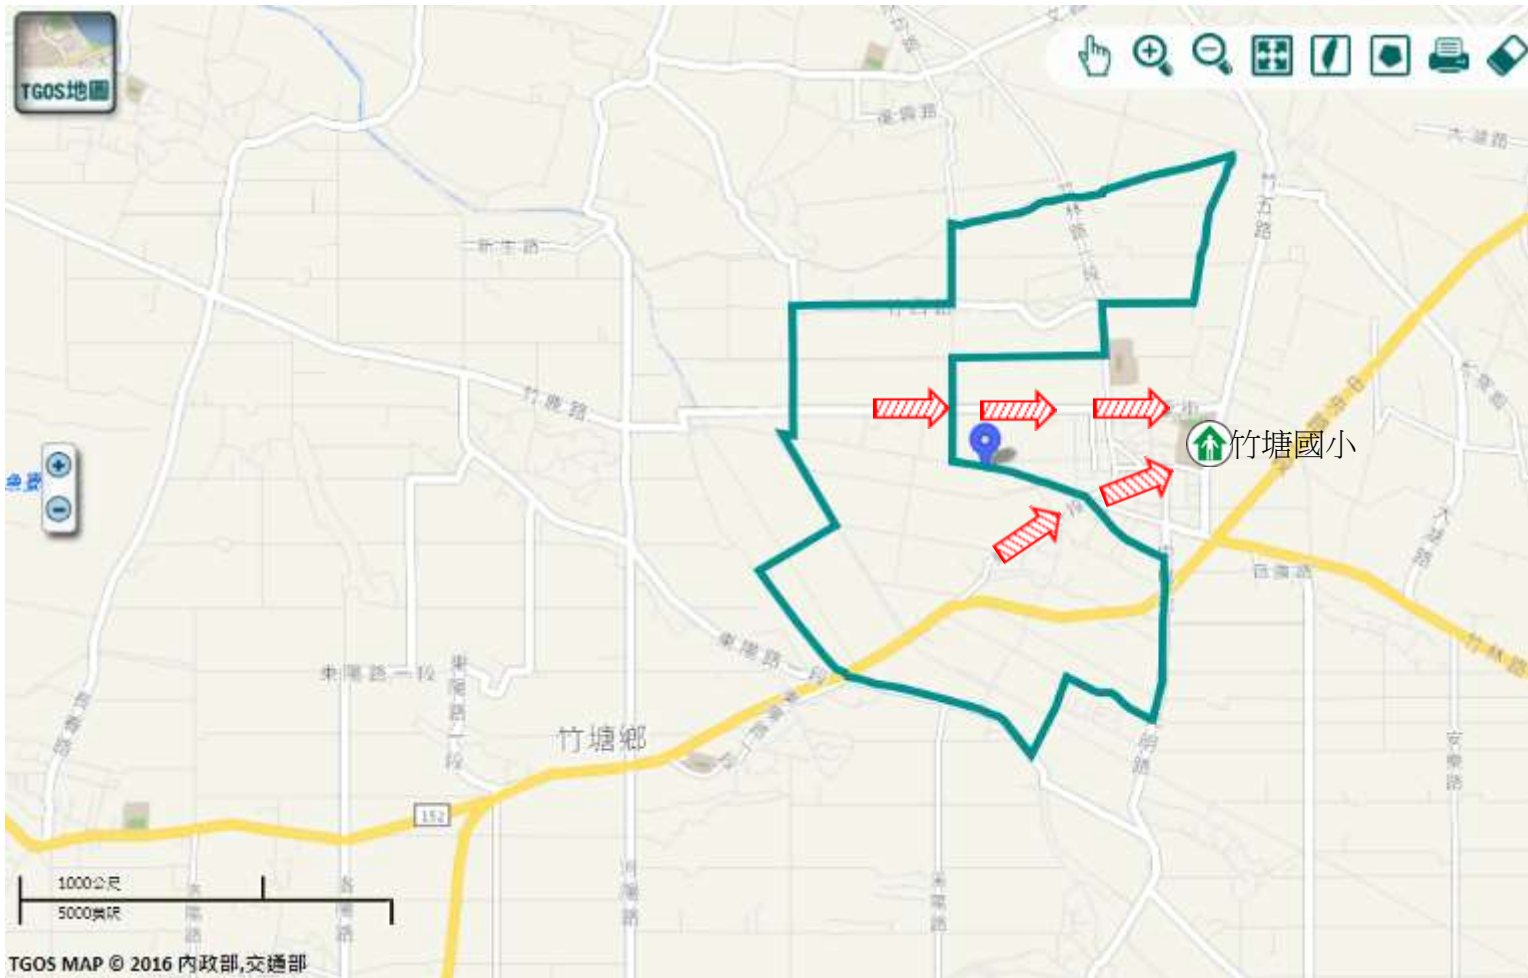

地址:竹塘鄉竹塘村

文化街20號

電話:04-8972039

竹塘鄉公所109年9月製作

圖例	道路	標示					
	106 縣道		建議疏散避難方向		避難收容處所		老人福利
	行政區域界線		適用地震災害		護理之家		兒少福利
	村(里)界線		身心障礙福	圖資來源：NCDR災害潛勢地圖網站(105年)			