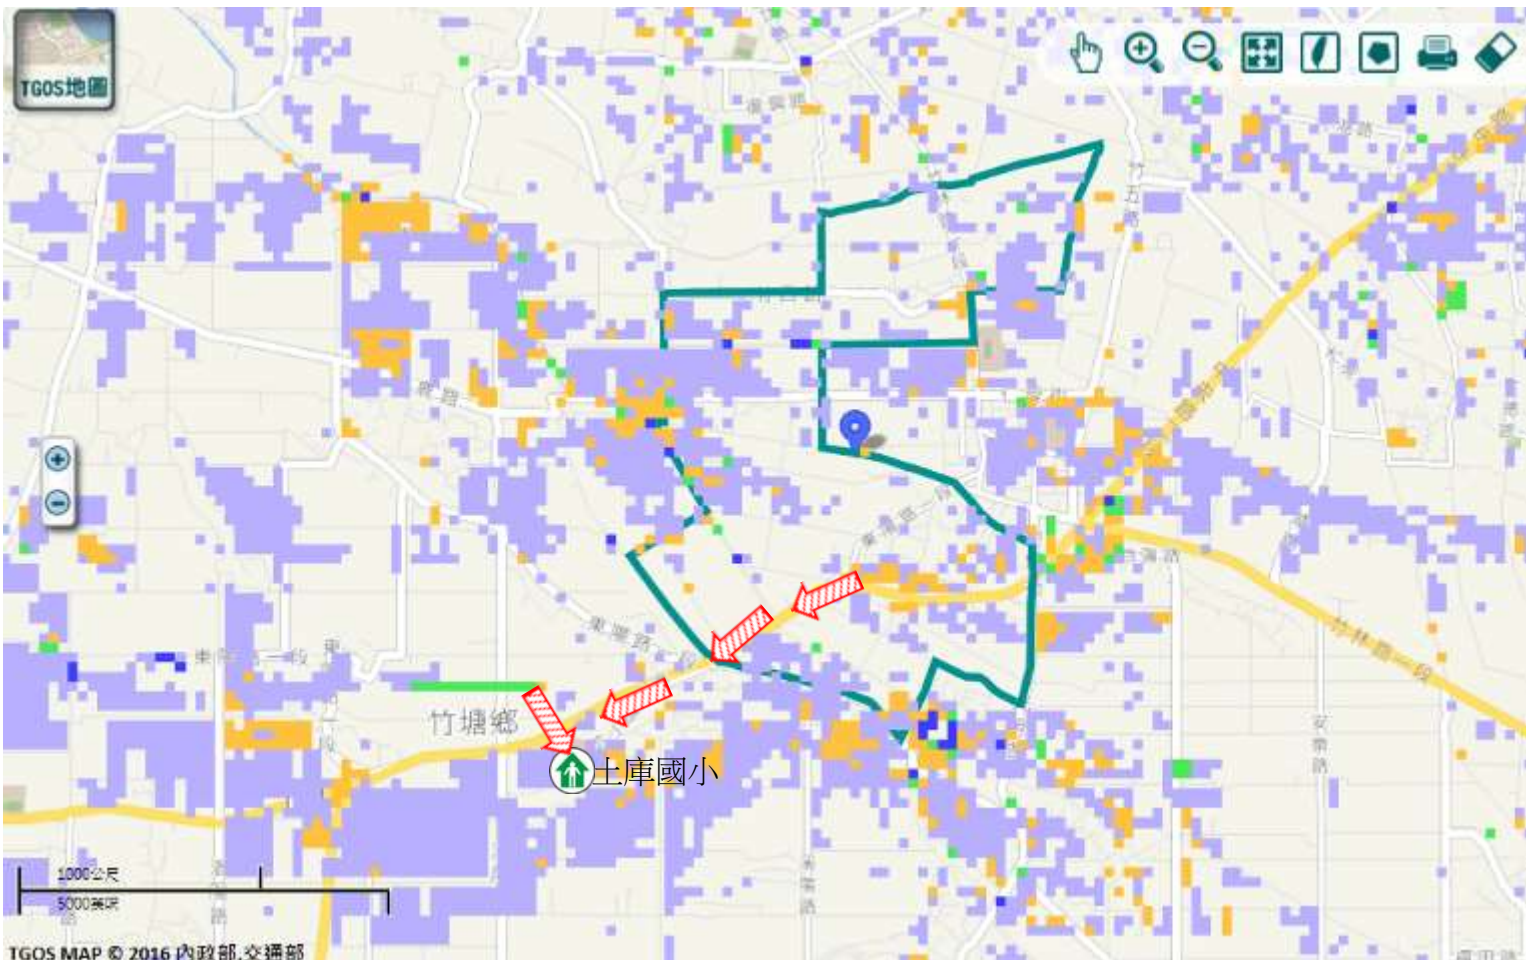

就地避難或垂直避難;低窪地區前往避難處所

避難收容處所

土庫國小 

地址:竹塘鄉土庫村

東陽路362號

電話:0912-635348

竹塘鄉公所109年9月製作

TGOS MAP © 2016 內政部,交通部

圖例	道路	標示			350mm / 24hr
	 縣道	 建議疏散避難方向	 避難收容處所	 老人福利	 0.5 ~ 1.0 m
 行政區域界線	 適用水災災害	 護理之家	 兒少福利	 1.0 ~ 2.0 m	
 村(里)界線	 身心障礙福	圖資來源：NCDR災害潛勢地圖網站(105年)		 2.0 ~ 3.0 m	
				 > 3.0 m	

彰化縣竹塘鄉竹元村地震簡易疏散避難圖

防災資訊

村(里)基本資料