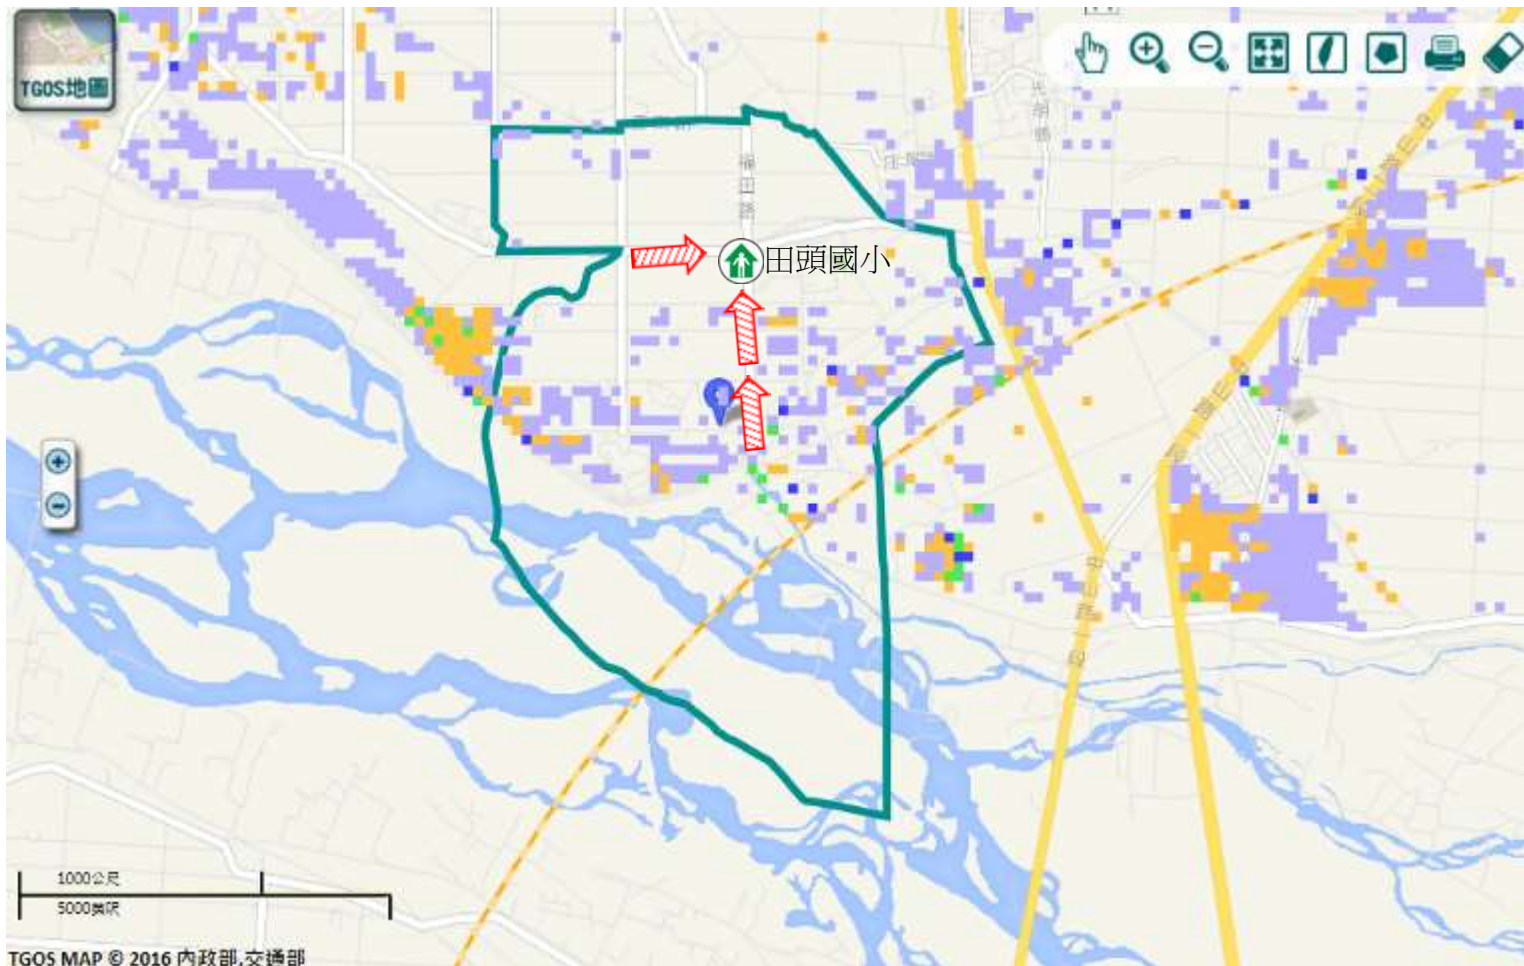

就地避難或垂直避難;低窪地區前往避難處所

避難收容處所

田頭國小

地址：彰化縣竹塘鄉

田頭村光明路60號

電話：0912-635348

竹塘鄉公所109年9月製作

TGOS MAP © 2016 內政部,交通部

道路		標示			350mm / 24hr
圖例	106 縣道	建議疏散避難方向	避難收容處所	老人福利	0.5 ~ 1.0 m
	行政區域界線	適用水災災害	護理之家	兒少福利	1.0 ~ 2.0 m
	村(里)界線	身心障礙福	圖資來源：NCDR災害潛勢地圖網站(105年)		2.0 ~ 3.0 m
					> 3.0 m

彰化縣竹塘鄉田頭村地震簡易疏散避難圖

防災資訊

村(里)基本資料

• 總人口數：1294人