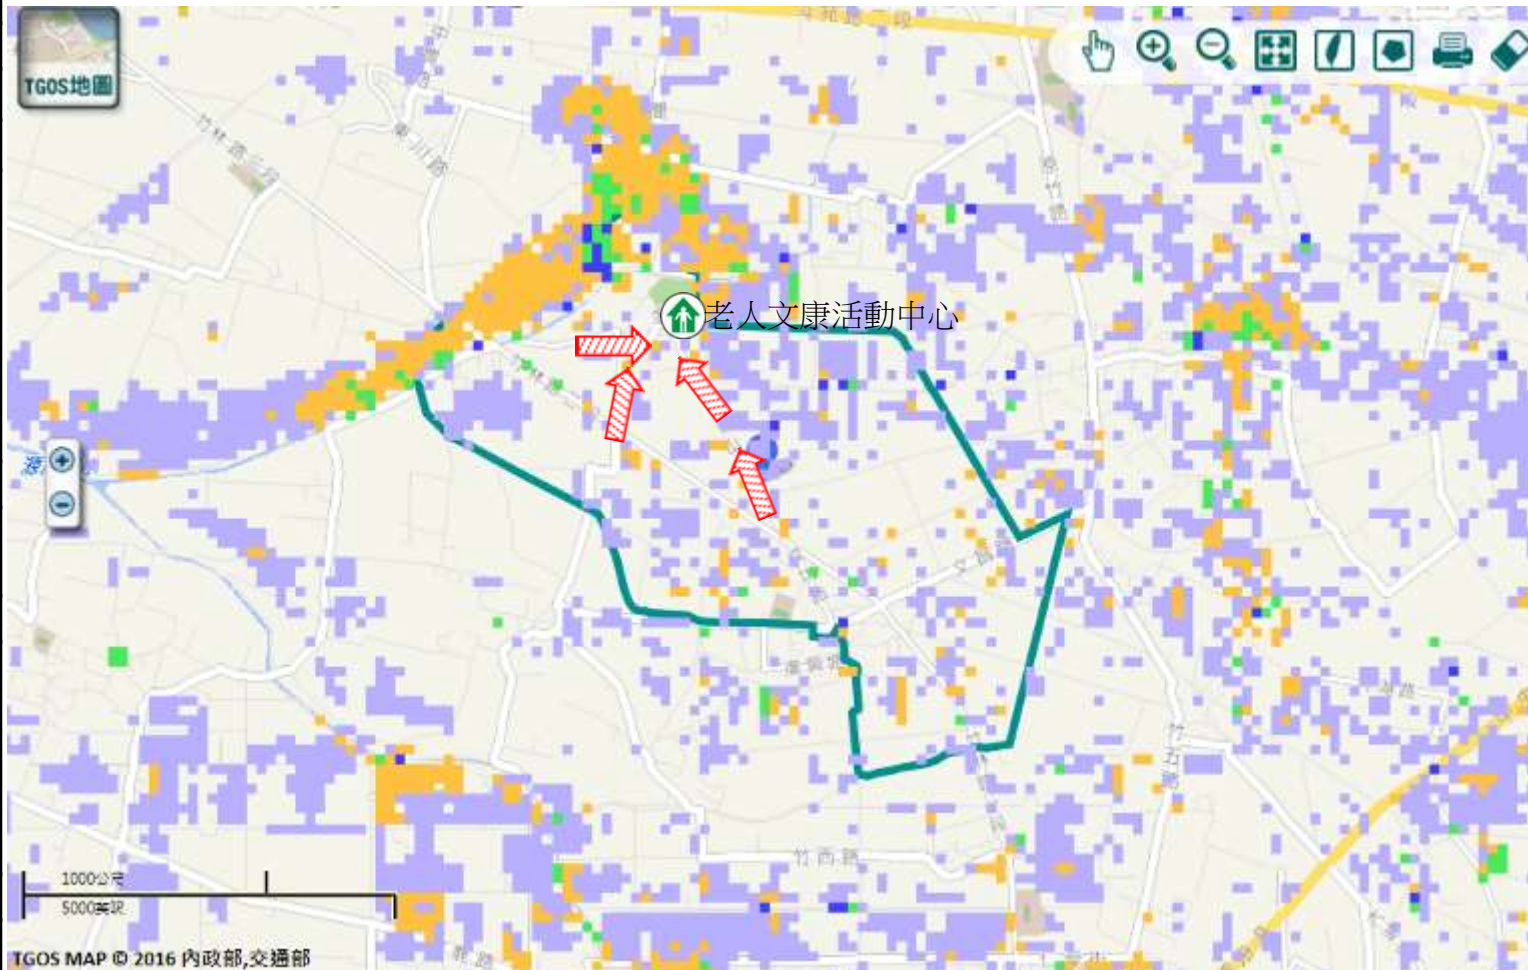

### 避難原則

就地避難或垂直避難;低窪地區前往避難處所

### 避難收容處所

老人文康活動中心  
地址:竹塘鄉民靖村  
金山路40號  
電話:0912-635348

竹塘鄉公所109年9月製作

TGOS MAP © 2016 內政部,交通部

道路		標示			350mm / 24hr
圖例	106 縣道	建議疏散避難方向	避難收容處所	老人福利	0.5 ~ 1.0 m
	行政區域界線	適用水災災害	護理之家	兒少福利	1.0 ~ 2.0 m
	村(里)界線	身心障礙福	圖資來源：NCDR災害潛勢地圖網站(105年)		2.0 ~ 3.0 m
					> 3.0 m