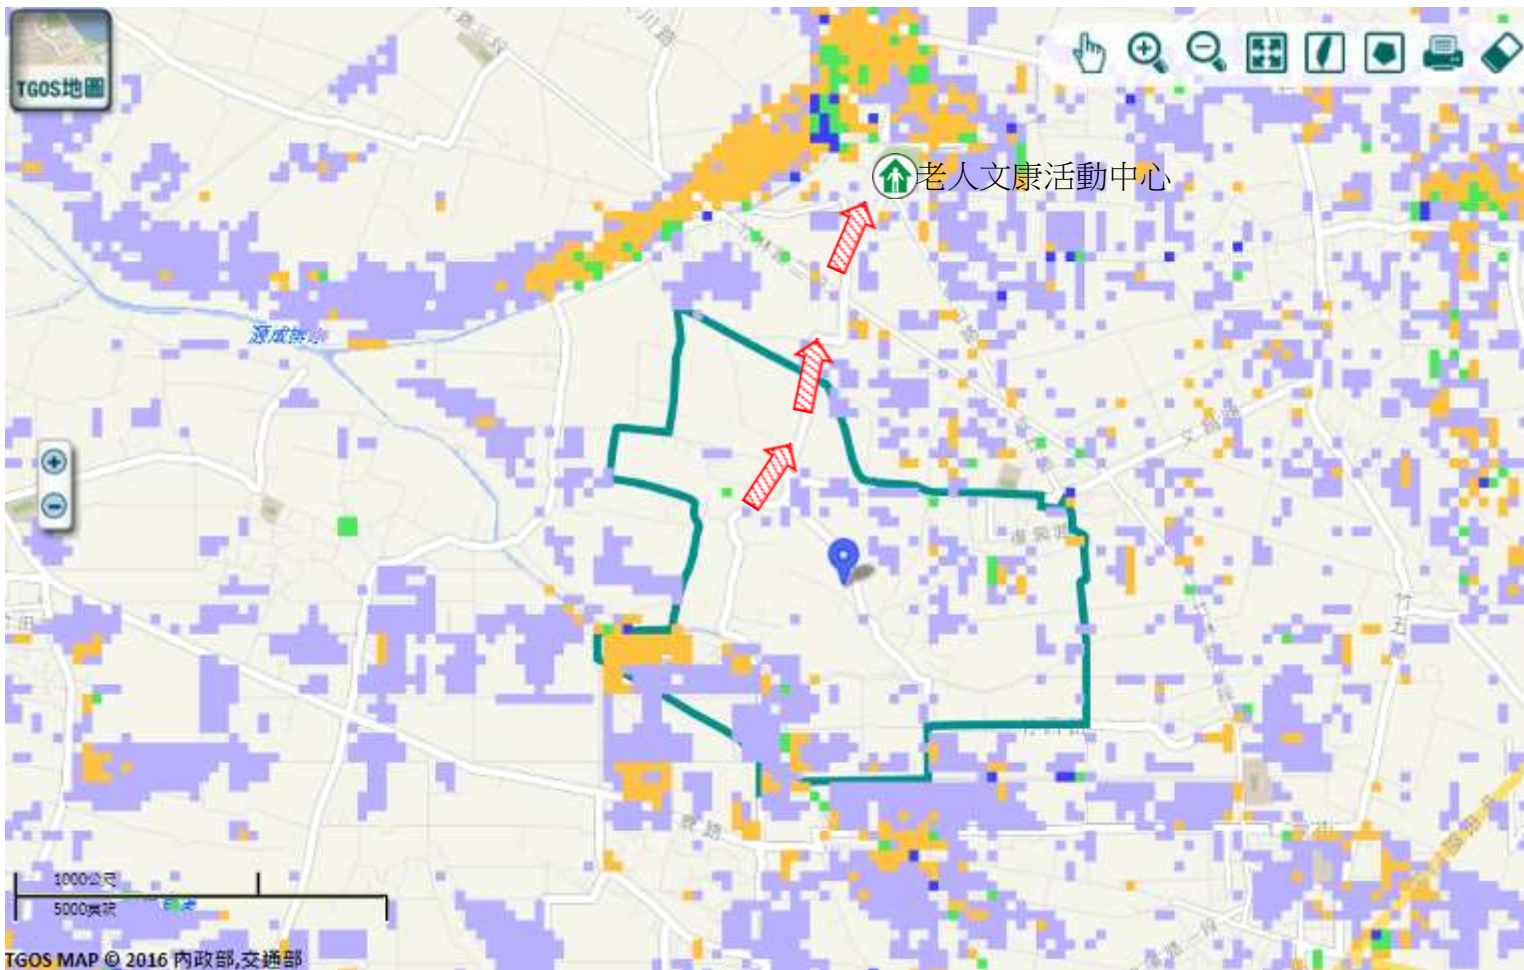

### 避難原則

就地避難或垂直避難;低窪地區前往避難處所

### 避難收容處所

老人文康活動中心  
地址:竹塘鄉民靖村  
金山路40號  
電話:0912-635348

竹塘鄉公所109年9月製作

TGOS MAP © 2016 內政部,交通部

道路		標示			350mm / 24hr
圖例	106 縣道	建議疏散避難方向	避難收容處所	老人福利	0.5 ~ 1.0 m
	行政區域界線	適用水災災害	護理之家	兒少福利	1.0 ~ 2.0 m
	村(里)界線	身心障礙福	圖資來源：NCDR災害潛勢地圖網站(105年)		2.0 ~ 3.0 m
					> 3.0 m