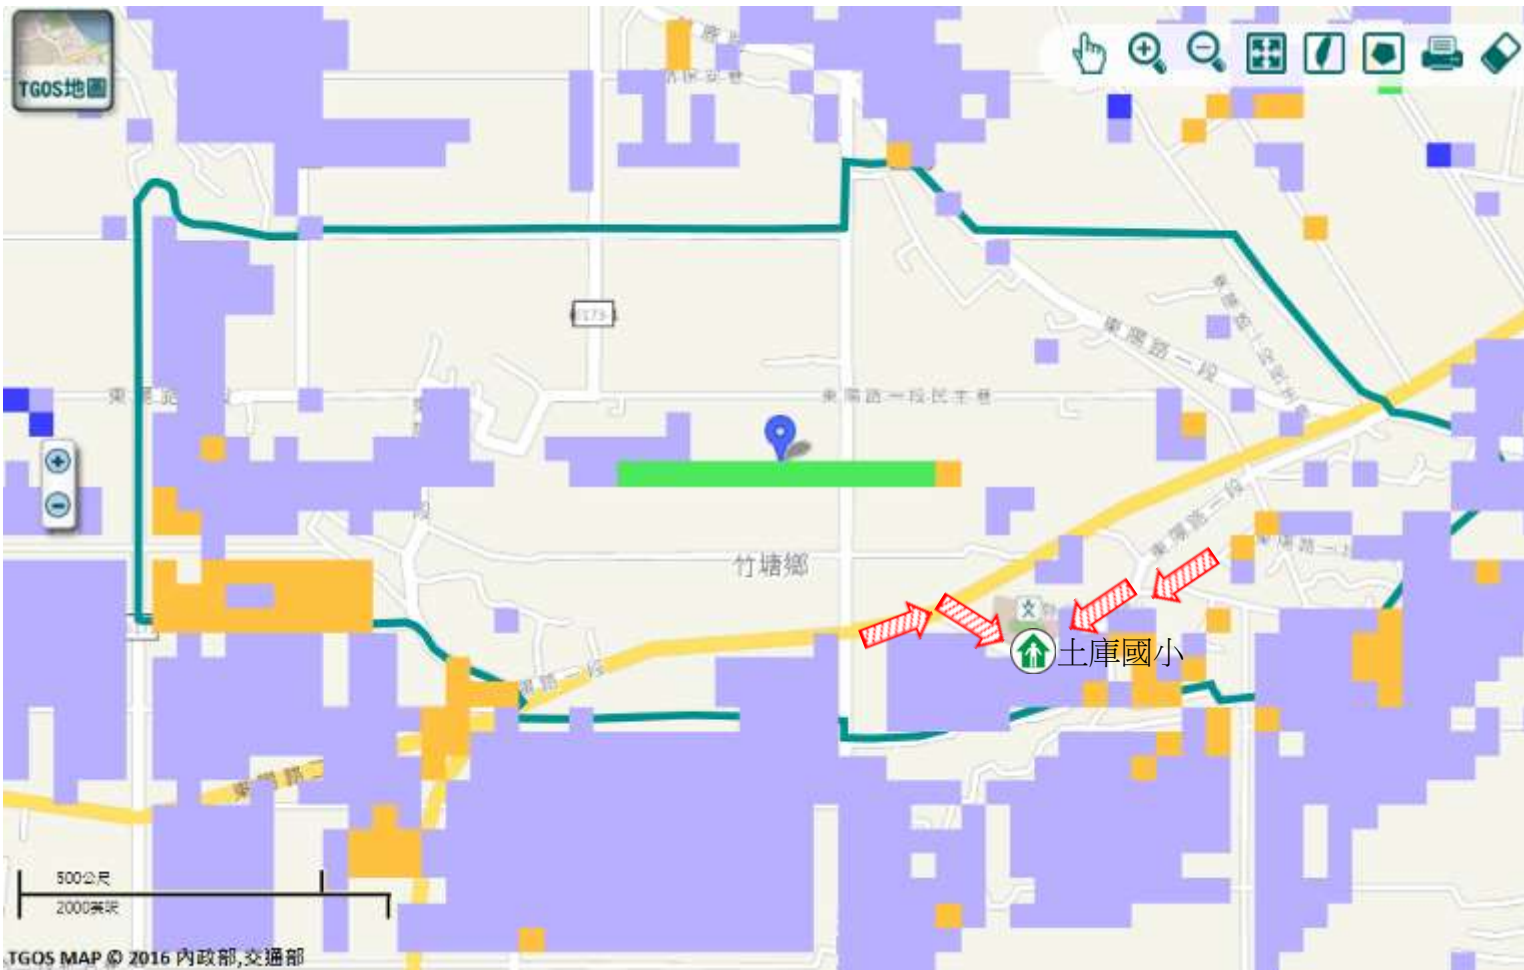

### 避難原則

就地避難或垂直避難;低窪地區前往避難處所

### 避難收容處所

土庫國小  
地址:竹塘鄉土庫村  
東陽路362號  
電話:0912-635348

竹塘鄉公所109年9月製作

圖例	道路	標示			350mm / 24hr
	106 縣道	建議疏散避難方向	避難收容處所	老人福利	0.5 ~ 1.0 m
行政區域界線	適用水災災害	護理之家	兒少福利	1.0 ~ 2.0 m	
村(里)界線	身心障礙福	圖資來源：NCDR災害潛勢地圖網站(105年)		2.0 ~ 3.0 m	
				> 3.0 m	