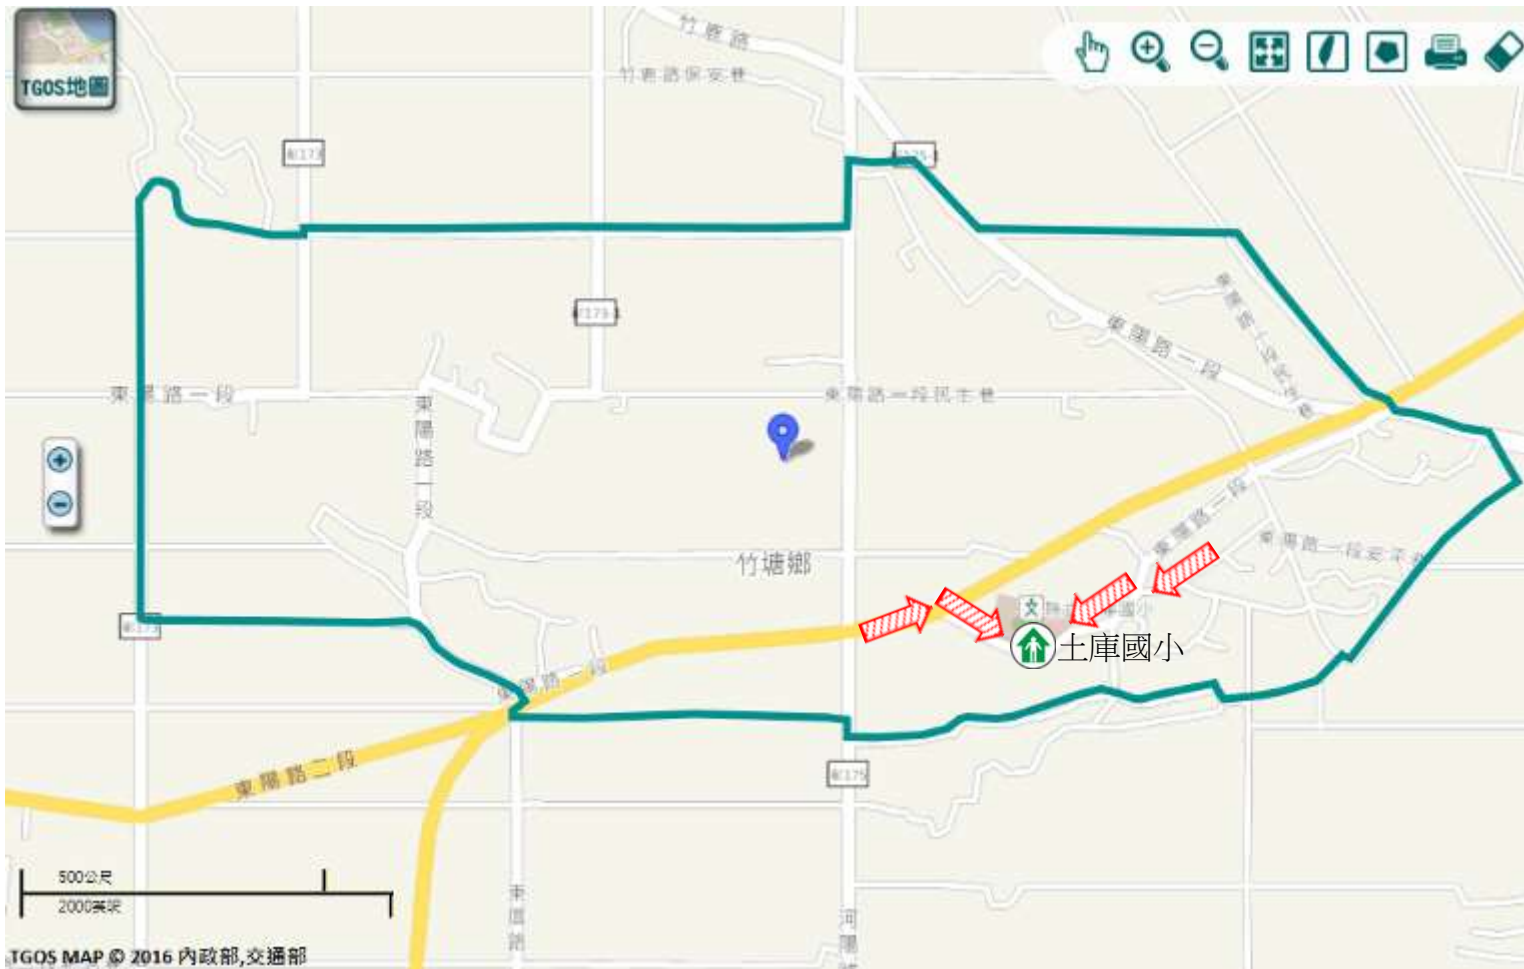

### 避難收容處所

土庫國小

地址:竹塘鄉土庫村

東陽路362號

電話:0912-635348

竹塘鄉公所109年9月製作

TGOS MAP © 2016 內政部,交通部

		道路	標示				
圖例	106 縣道		建議疏散避難方向		避難收容處所		老人福利
	行政區域界線		適用地震災害		護理之家		兒少福利
	村(里)界線		身心障礙福	圖資來源：NCDR災害潛勢地圖網站(105年)			