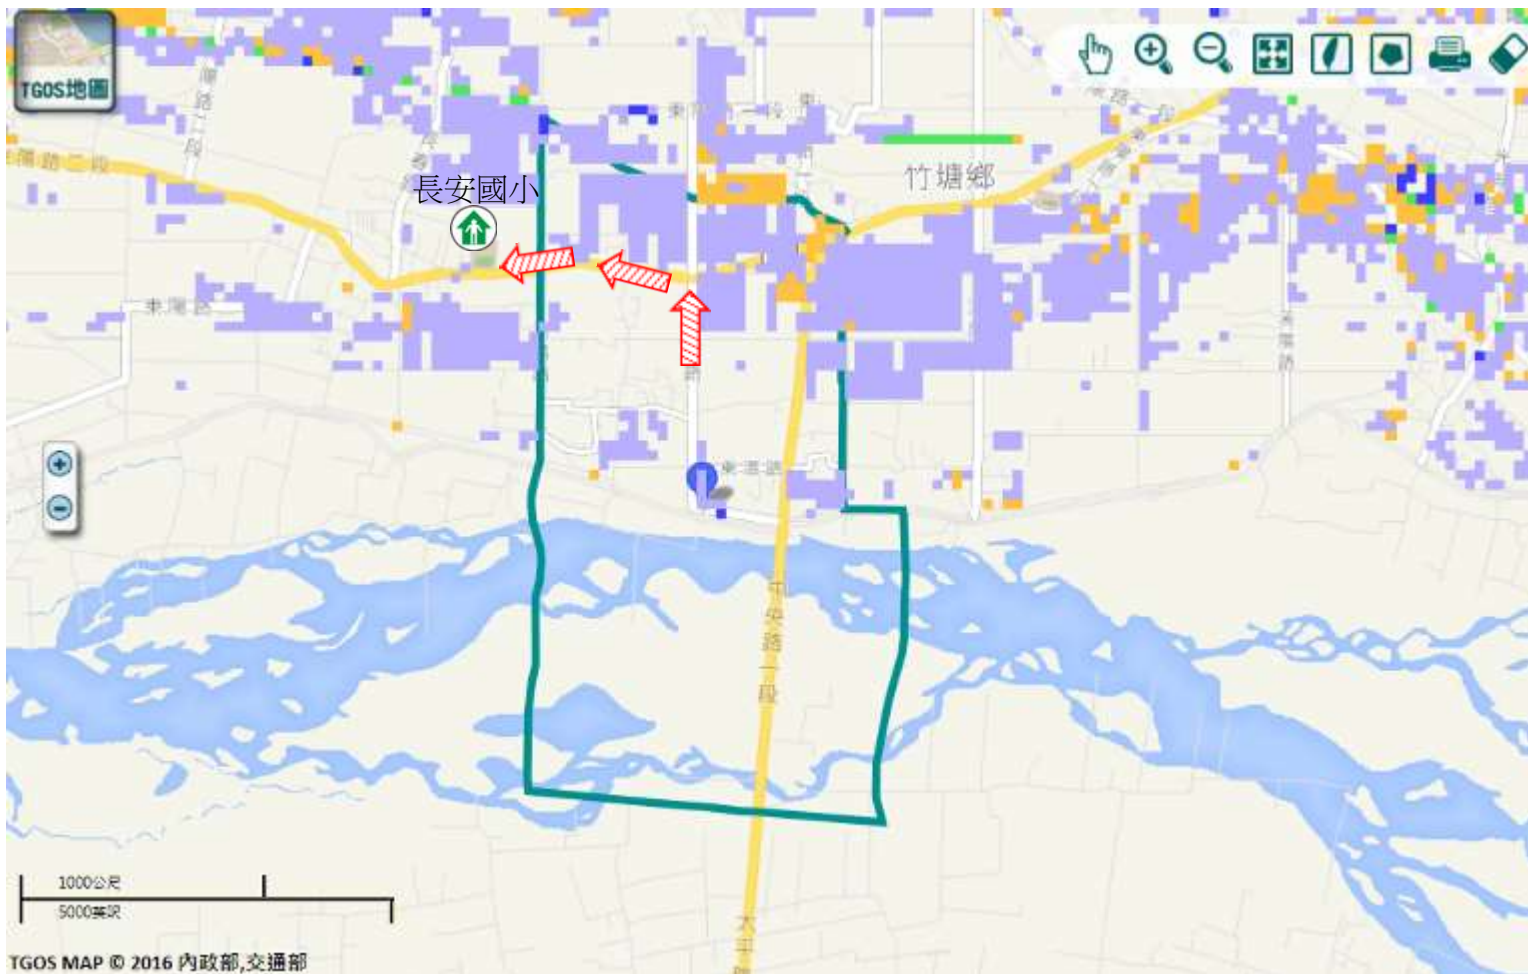

### 避難收容處所

長安國小

地址:竹塘鄉長安村

東陽路2段123號

電話:0912-635348

竹塘鄉公所109年9月製作

TGOS MAP © 2016 內政部,交通部

圖例	道路	標示			350mm / 24hr
	106 縣道	建議疏散避難方向	避難收容處所	老人福利	0.5 ~ 1.0 m
行政區域界線	適用水災災害	護理之家	兒少福利	1.0 ~ 2.0 m	
村(里)界線	身心障礙福	圖資來源：NCDR災害潛勢地圖網站(105年)		2.0 ~ 3.0 m	
				> 3.0 m	