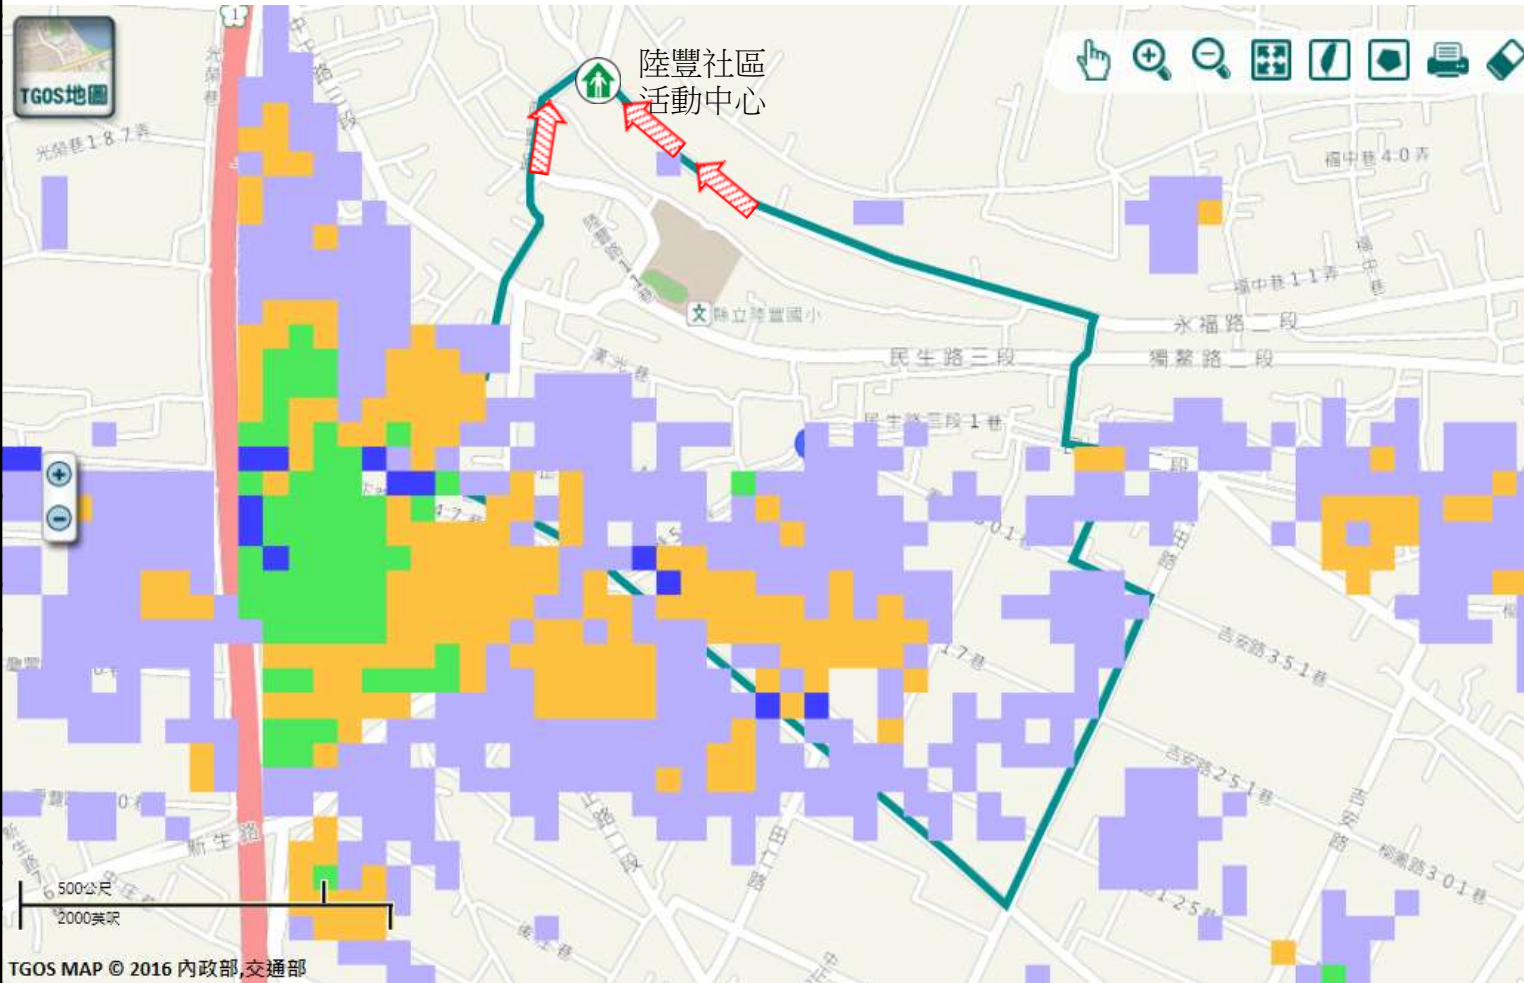

### 避難原則

就地避難或垂直避難;低窪地區前往避難處所

### 避難收容處所

陸豐社區活動中心  
地址:田尾鄉陸豐村陸豐路48號  
電話:0931-600367

田尾鄉公所109年10月製

道路		標示			350mm / 24hr
圖例	106 縣道	建議疏散避難方向	避難收容處所	老人福利	0.5 ~ 1.0 m
	行政區域界線	適用水災災害	護理之家	兒少福利	1.0 ~ 2.0 m
	村(里)界線	身心障礙福	圖資來源：NCDR災害潛勢地圖網站(105年)		2.0 ~ 3.0 m
					> 3.0 m