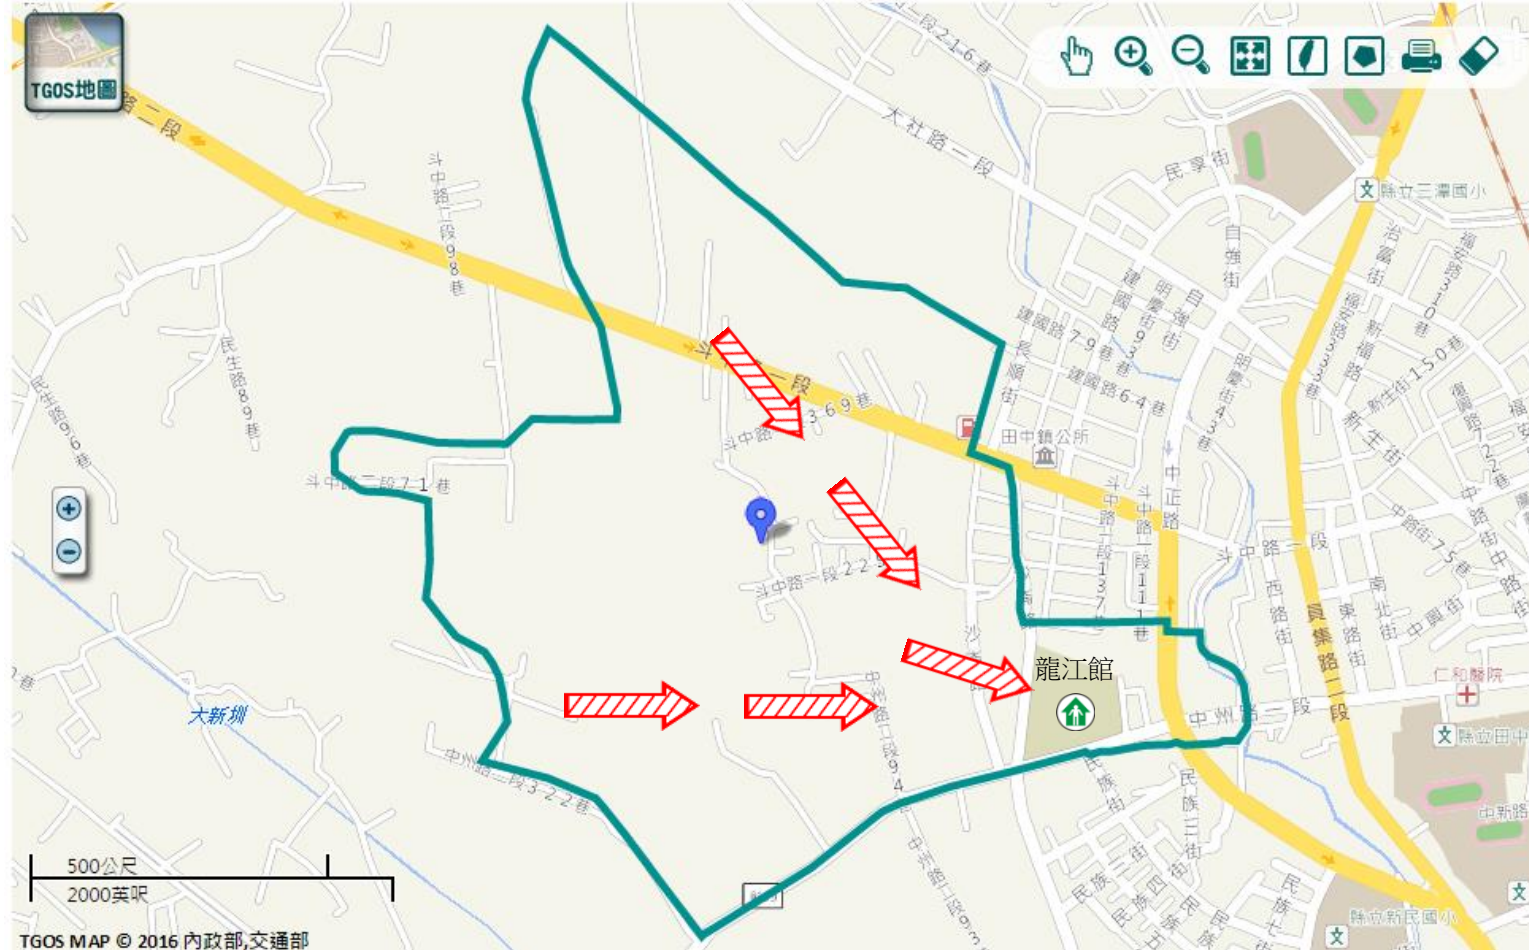

防災資料網站

*內政部消防署
<http://www.nfa.gov.tw>
*彰化縣消防局
<http://www.chfd.gov.tw>
*彰化縣田中鎮公所
http://town.chcg.gov.tw/tia_nzhong

避難原則

就地避難或垂直避難;低窪地區前往避難處所

避難收容處所

龍江館 
地址：彰化縣田中鎮梅州里中州路1段416號
電話：04-8746062

田中鎮公所109年10月製

道路		標示			350mm / 24hr	
圖例	106 縣道		建議疏散避難方向		避難收容處所	 0.5 ~ 1.0 m
	行政區域界線		適用水災災害		護理之家	 1.0 ~ 2.0 m
	 村(里)界線		身心障礙福		老人福利	 2.0 ~ 3.0 m
					兒少福利	 > 3.0 m
圖資來源：NCDR災害潛勢地圖網站(105年)						