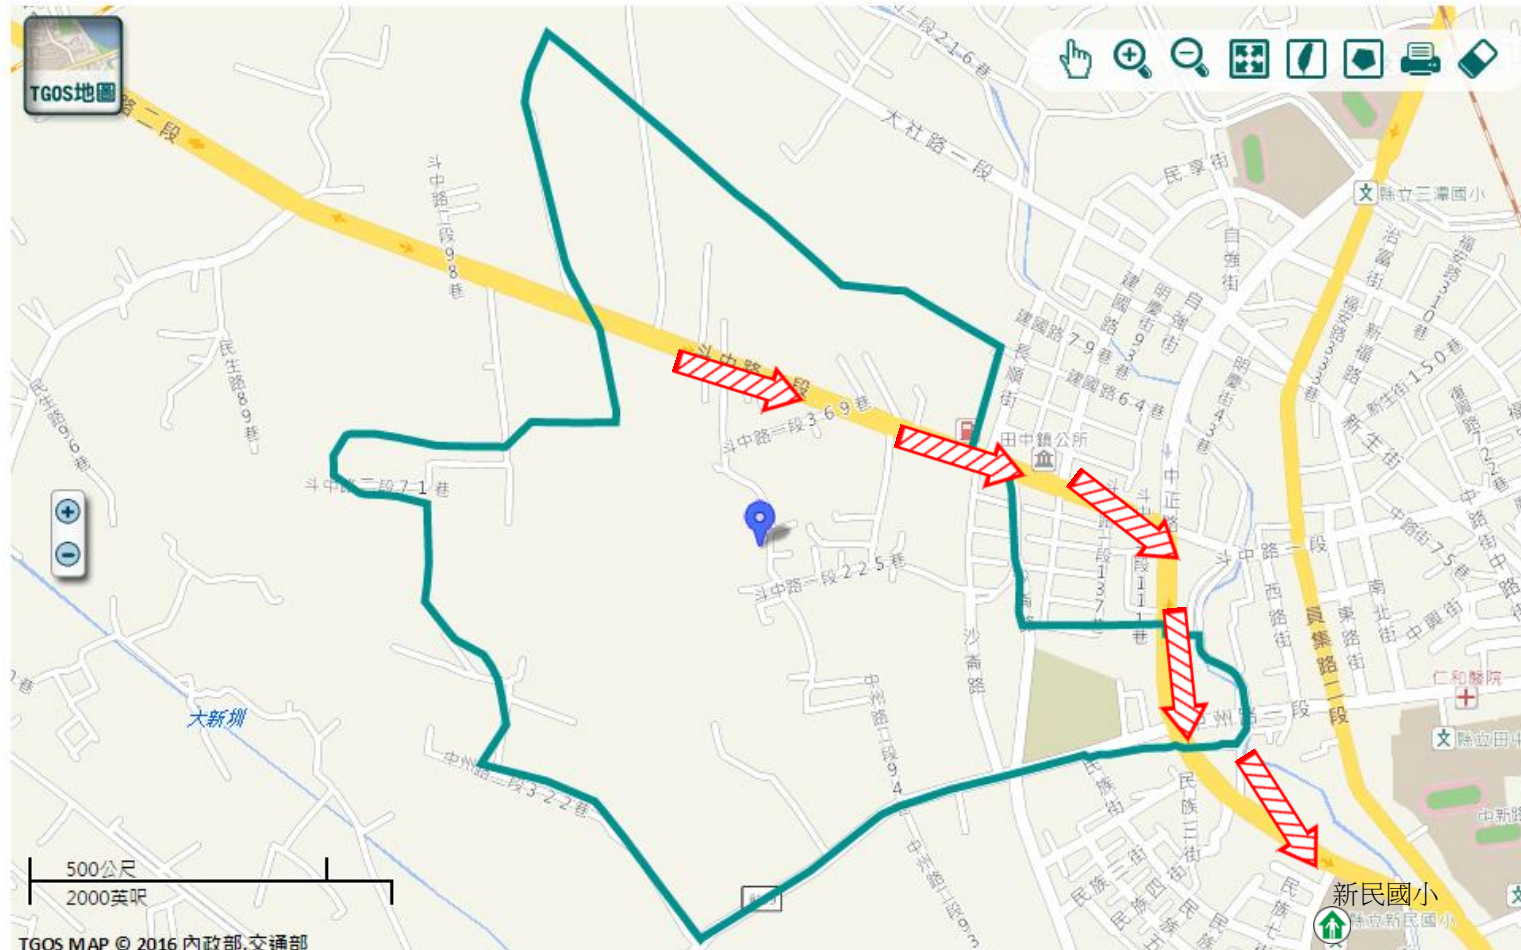

前往開放空間或公園避難

避難收容處所

彰化縣新民國小-風雨廣場

地址：彰化縣田中鎮新民里公館路320號

電話：04-8756166

田中鎮公所109年10月製

TGOS MAP © 2016 內政部,交通部

圖例	道路		標示					
	106	縣道		建議疏散避難方向		避難收容處所		老人福利
	行政區域界線			適用地震災害		護理之家		兒少福利
村(里)界線			身心障礙福	圖資來源：NCDR災害潛勢地圖網站(105年)				