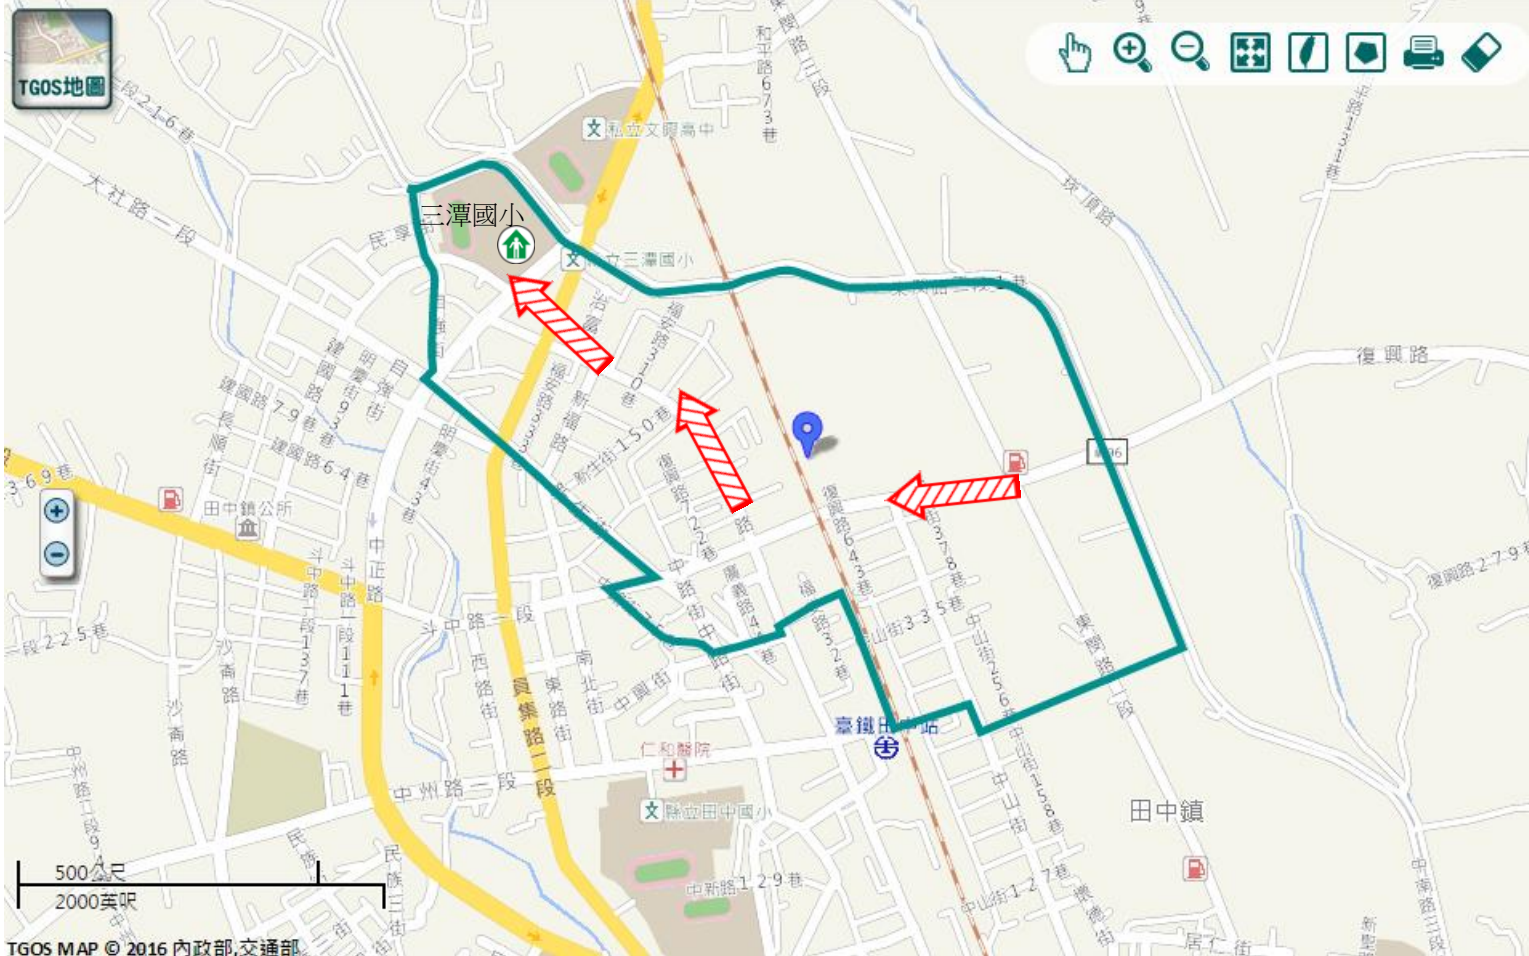

防災資料網站

- *內政部消防署
<http://www.nfa.gov.tw>
- *彰化縣消防局
<http://www.chfd.gov.tw>
- *彰化縣田中鎮公所
http://town.chcg.gov.tw/tia_nzhong

避難原則

前往開放空間或公園避難

避難收容處所

彰化縣三潭國小-學生活動中心 
地址：彰化縣田中鎮北路里中正路715號
電話：04-8742254 

田中鎮公所109年10月製

圖例	道路		標示	
	 縣道	 建議疏散避難方向	 避難收容處所	 老人福利
 行政區域界線	 適用地震災害	 護理之家	 兒少福利	
 村(里)界線	 身心障礙福	圖資來源：NCDR災害潛勢地圖網站(105年)		