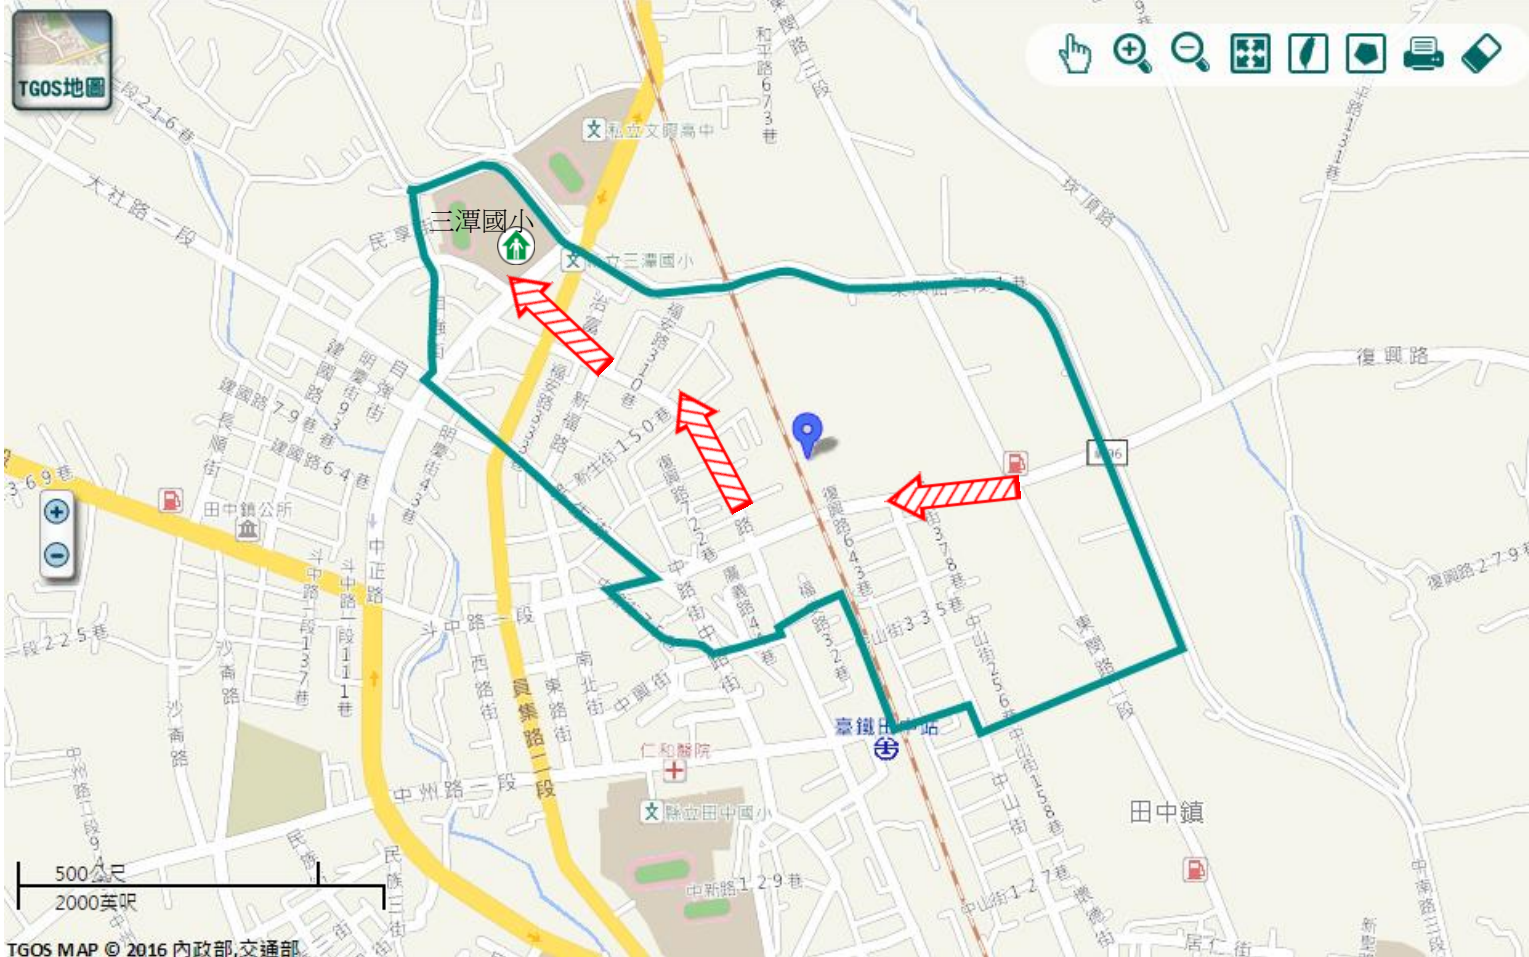

防災資料網站

- *內政部消防署
<http://www.nfa.gov.tw>
- *彰化縣消防局
<http://www.chfd.gov.tw>
- *彰化縣田中鎮公所
<http://town.chcg.gov.tw/tiaanzhong>

避難原則

就地避難或垂直避難;低窪地區前往避難處所

避難收容處所

彰化縣三潭國小-學生活動中心 
地址：彰化縣田中鎮北路里中正路715號
電話：04-8742254

田中鎮公所109年10月製

TGOS MAP © 2016 內政部,交通部

道路		標示			350mm / 24hr
圖例	 縣道	 建議疏散避難方向	 避難收容處所	 老人福利	 0.5 ~ 1.0 m
	 行政區域界線	 適用水災災害	 護理之家	 兒少福利	 1.0 ~ 2.0 m
	 村(里)界線	 身心障礙福	圖資來源：NCDR災害潛勢地圖網站(105年)		 2.0 ~ 3.0 m
					 > 3.0 m

圖例	道路		標示	
	 縣道	 建議疏散避難方向	 避難收容處所	 老人福利
 行政區域界線	 適用地震災害	 護理之家	 兒少福利	
 村(里)界線	 身心障礙福	圖資來源：NCDR災害潛勢地圖網站(105年)		