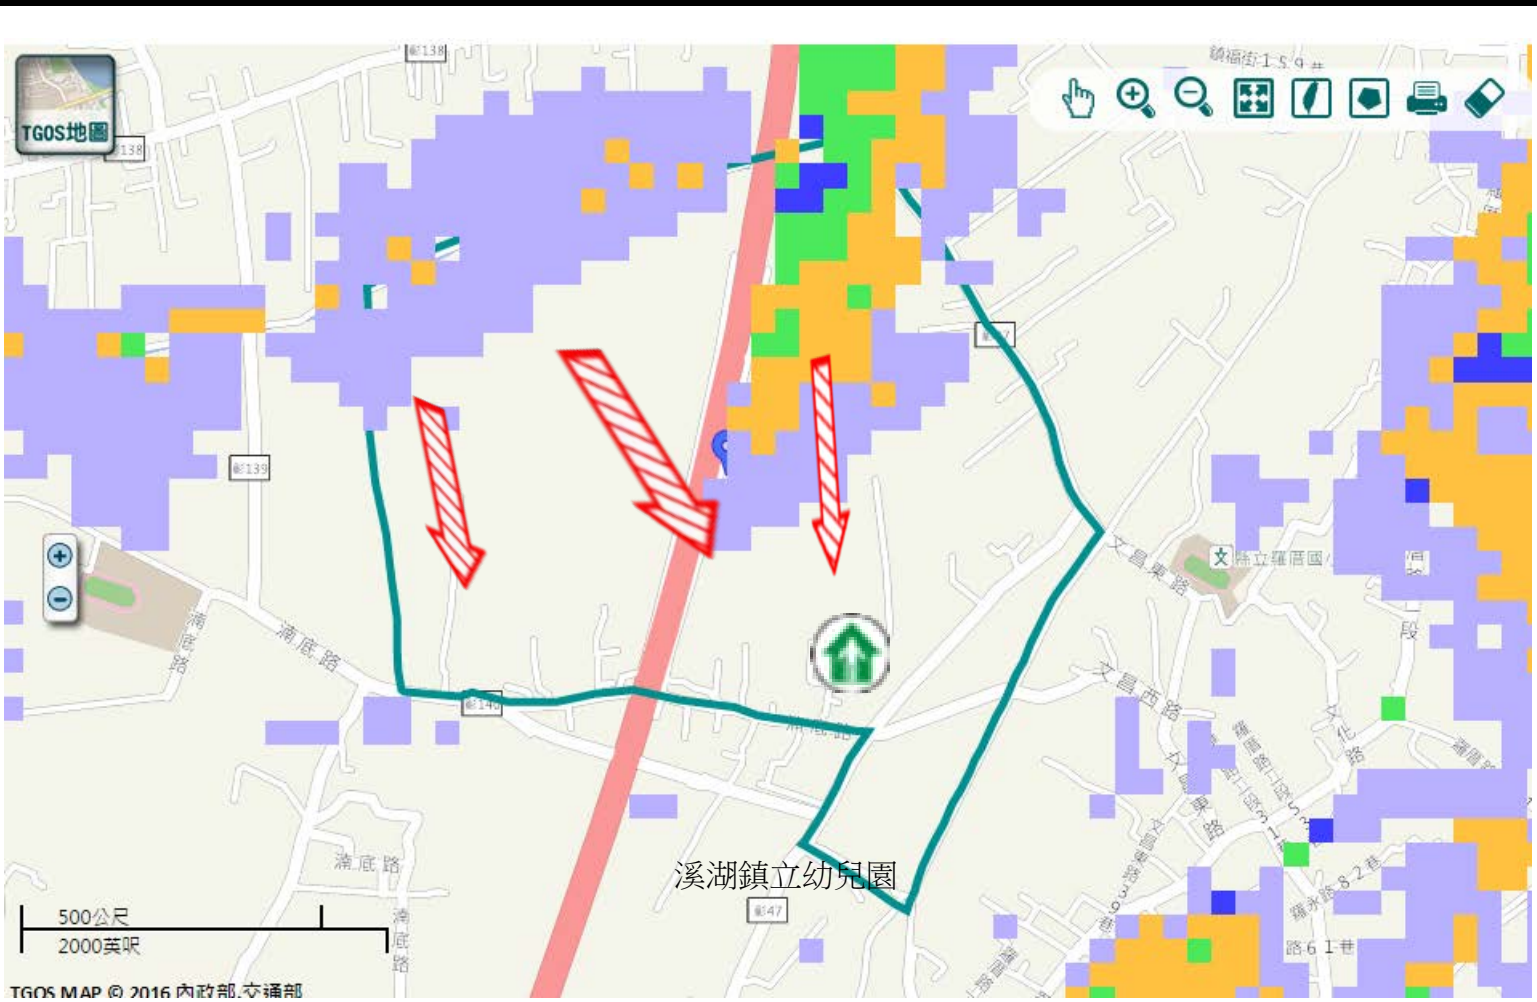

# 編號041 彰化縣溪湖鎮湳底里水災簡易疏散避難圖

防災資訊
村(里)基本資料
• 總人口數：784人
災害通報單位
*彰化縣災害應變中心 電話：04-7512148 *溪湖鎮災害應變中心 電話：04-8852121 *溪湖分局溪湖派出所 電話：04-8852404 *溪湖消防分隊 電話：04-8852007
緊急聯絡人
*里長：陳聰德 電話：04-8854817 0932555429
防災資料網站
*內政部消防署 <a href="http://www.nfa.gov.tw">http://www.nfa.gov.tw</a> *彰化縣政府消防局 <a href="http://www.chfd.gov.tw">http://www.chfd.gov.tw</a> *彰化縣溪湖鎮公所 <a href="http://town.chcg.gov.tw/xihu/00home/index7.asp">http://town.chcg.gov.tw/xihu/00home/index7.asp</a>
避難原則
就地避難或垂直避難;低窪地區前往避難處所
避難收容處所

彰化縣溪湖鎮立幼兒園   
 地址：彰化縣溪湖鎮媽厝里湳底路16-30號  
 電話：0911691755   
 溪湖鎮公所109年10月製作

圖例	道路	標示			350mm / 24hr
	106 縣道 行政區域界線 村(里)界線	 建議疏散避難方向  適用水災災害  身心障礙福利	 避難收容處所  護理之家 圖資來源：NCDR災害潛勢地圖網站(109年)	 老人福利  兒少福利	0.5 ~ 1.0 m 1.0 ~ 2.0 m 2.0 ~ 3.0 m > 3.0 m