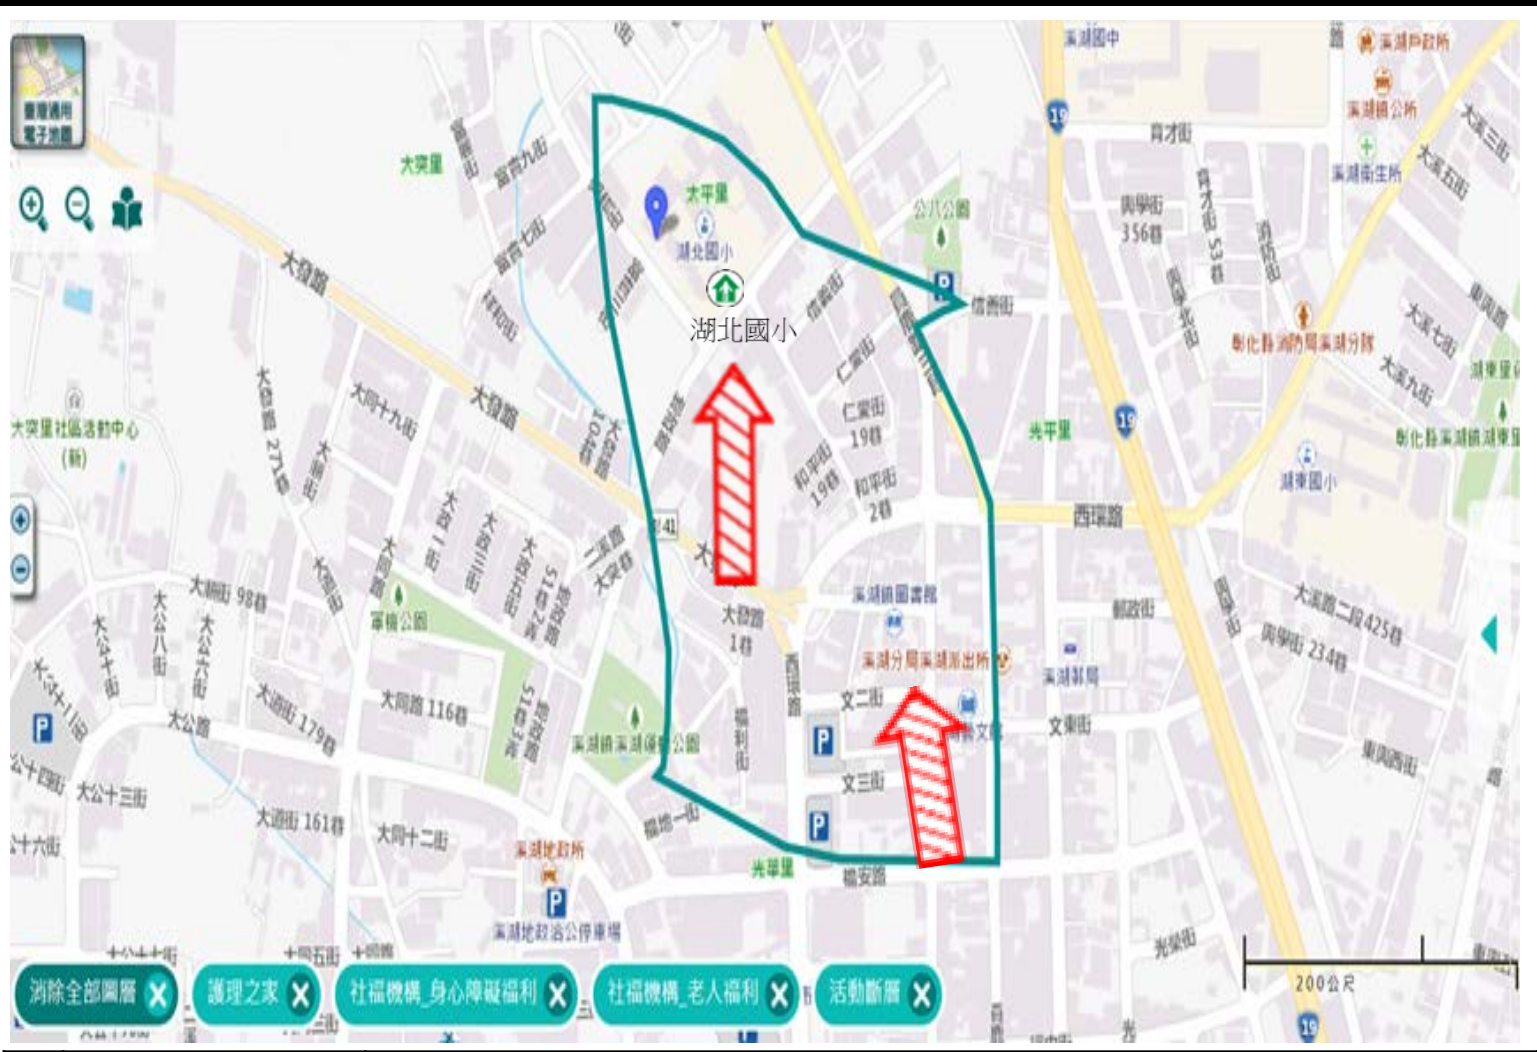

編號006 彰化縣溪湖鎮太平里地震簡易疏散避難圖

防災資訊
村(里)基本資料
• 總人口數：2546人
災害通報單位
*彰化縣災害應變中心 電話：04-7512148
*溪湖鎮災害應變中心 電話：04-8852121
*溪湖分局溪湖派出所 電話：04-8852404
*溪湖消防分隊 電話：04-8852007
緊急聯絡人
*里長：陳重存 電話：04-8854803 0919811437
防災資料網站
*內政部消防署 http://www.nfa.gov.tw
*彰化縣政府消防局 http://www.chfd.gov.tw
*彰化縣溪湖鎮公所 http://town.chcg.gov.tw/xihu/00home/index7.asp
避難原則
前往開放空間或公園避難
避難收容處所

彰化縣湖北國小
地址：彰化縣溪湖鎮太平里地政路201號
電話：04-8613618

溪湖鎮公所109年10月製作

圖例	道路	標示		
	106 縣道	建議疏散避難方向	避難收容處所	老人福利
行政區域界線	適用地震災害	護理之家	兒少福利	
村(里)界線	身心障礙福利	圖資來源：NCDR災害潛勢地圖網站(109年)		