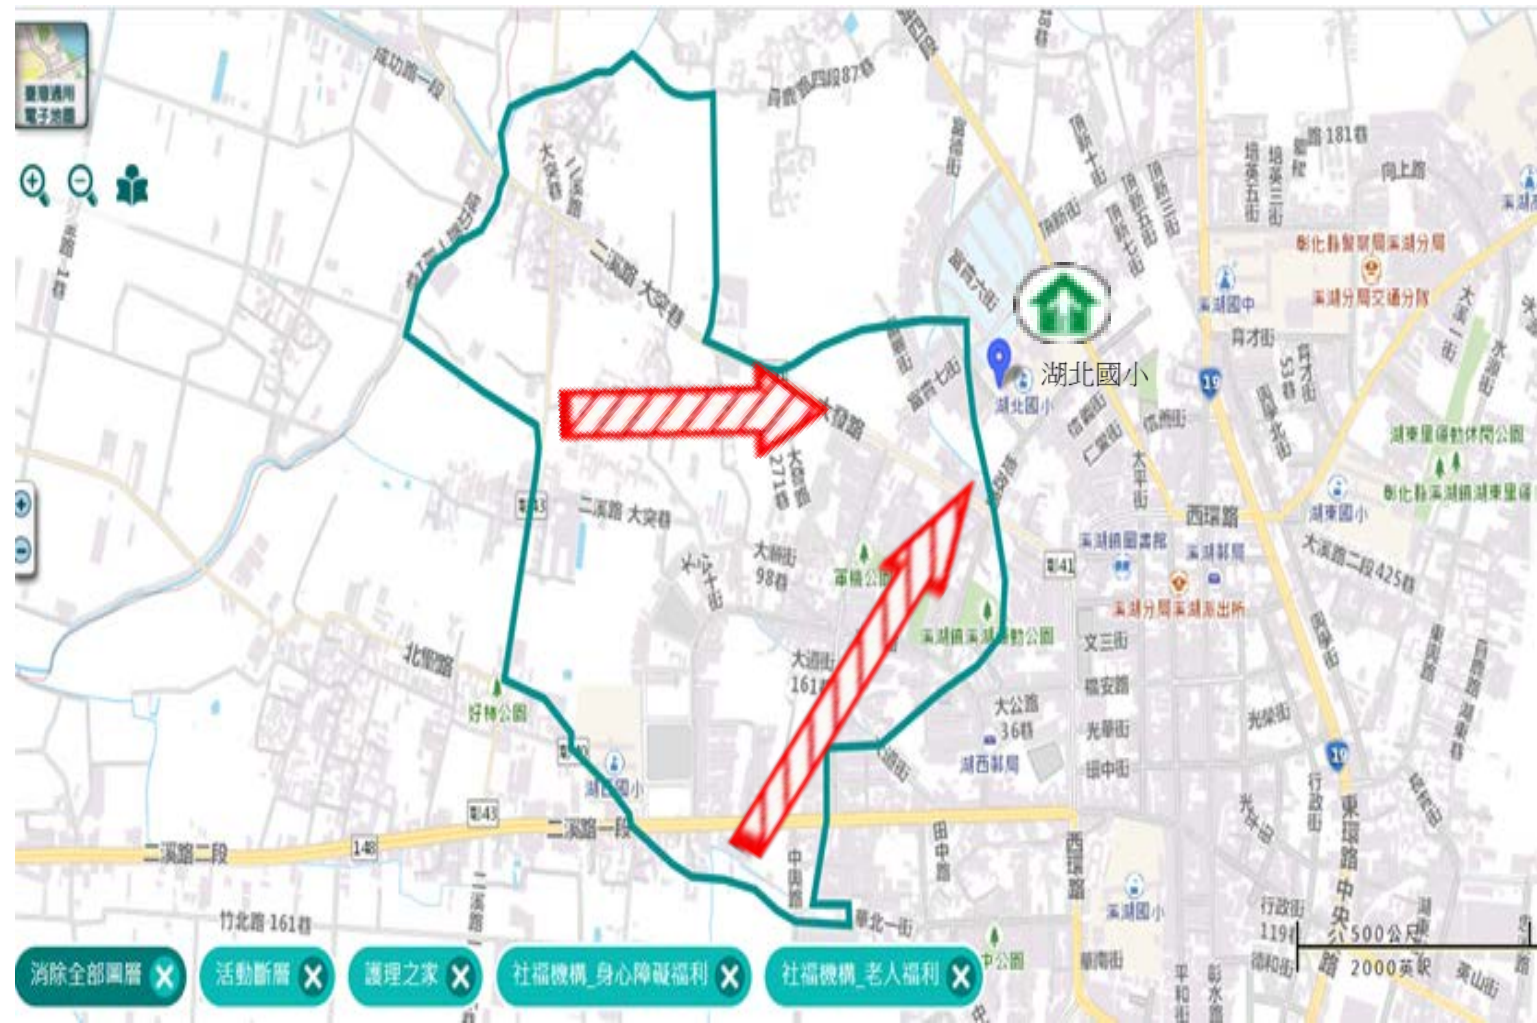

編號014 彰化縣溪湖鎮大突里地震簡易疏散避難圖

防災資訊
村(里)基本資料
• 總人口數：4267人
災害通報單位
*彰化縣災害應變中心 電話：04-7512148 *溪湖鎮災害應變中心 電話：04-8852121 *溪湖分局溪湖派出所 電話：04-8852404 *溪湖消防分隊 電話：04-8852007
緊急聯絡人
*里長：謝章啟 電話：04-8852941 0932598182
防災資料網站
*內政部消防署 http://www.nfa.gov.tw *彰化縣政府消防局 http://www.chfd.gov.tw *彰化縣溪湖鎮公所 http://town.chcg.gov.tw/xihu/01home/index7.asp
避難原則
前往開放空間或公園避難
避難收容處所

彰化縣湖北國小
地址：彰化縣溪湖鎮太平里地政路201號
電話：04-8613618

溪湖鎮公所109年10月製作

圖例	道路	標示		
	106 縣道	建議疏散避難方向	避難收容處所	老人福利
行政區域界線	適用地震災害	護理之家	兒少福利	
村(里)界線	身心障礙福利	圖資來源：NCDR災害潛勢地圖網站(109年)