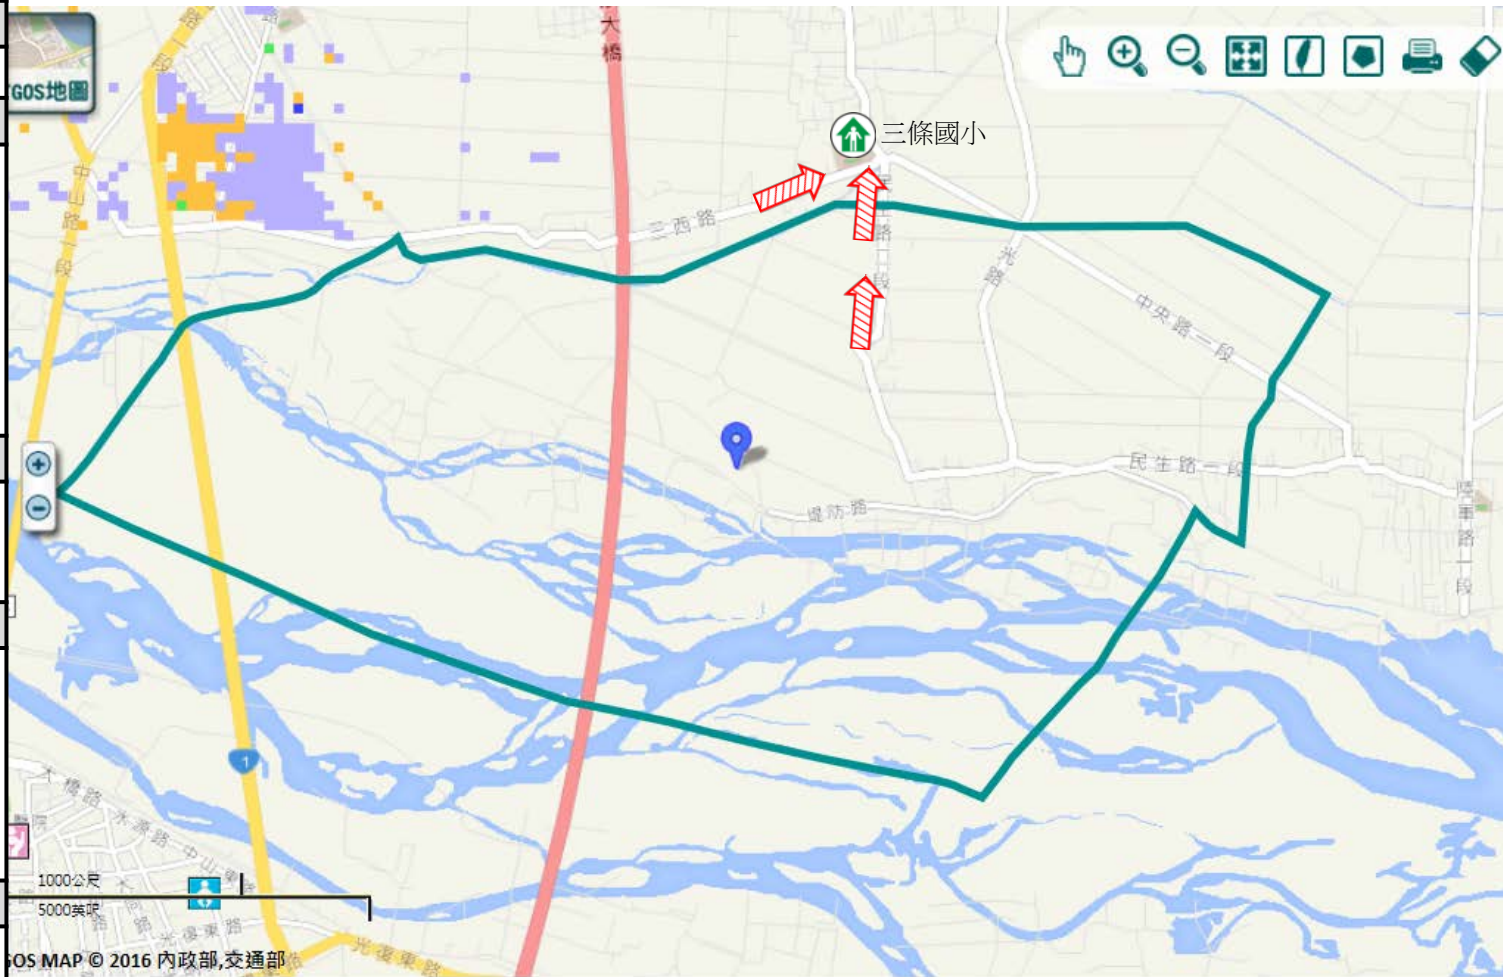

避難原則

就地避難或垂直避難;低窪地區前往避難處所

避難收容處所

三條國小-視聽教室 
地址:溪州鄉三條村
中央路二段31號
電話:04-8895080

溪州鄉公所109年10月製作

圖例	道路	標示			350mm / 24hr
	106 縣道	 建議疏散避難方向	 避難收容處所	 老人福利	 0.5 ~ 1.0 m
行政區域界線	 適用水災災害	 護理之家	 兒少福利	 1.0 ~ 2.0 m	
村(里)界線	 身心障礙福	圖資來源：NCDR災害潛勢地圖網站(105年)		 2.0 ~ 3.0 m	
				 > 3.0 m	