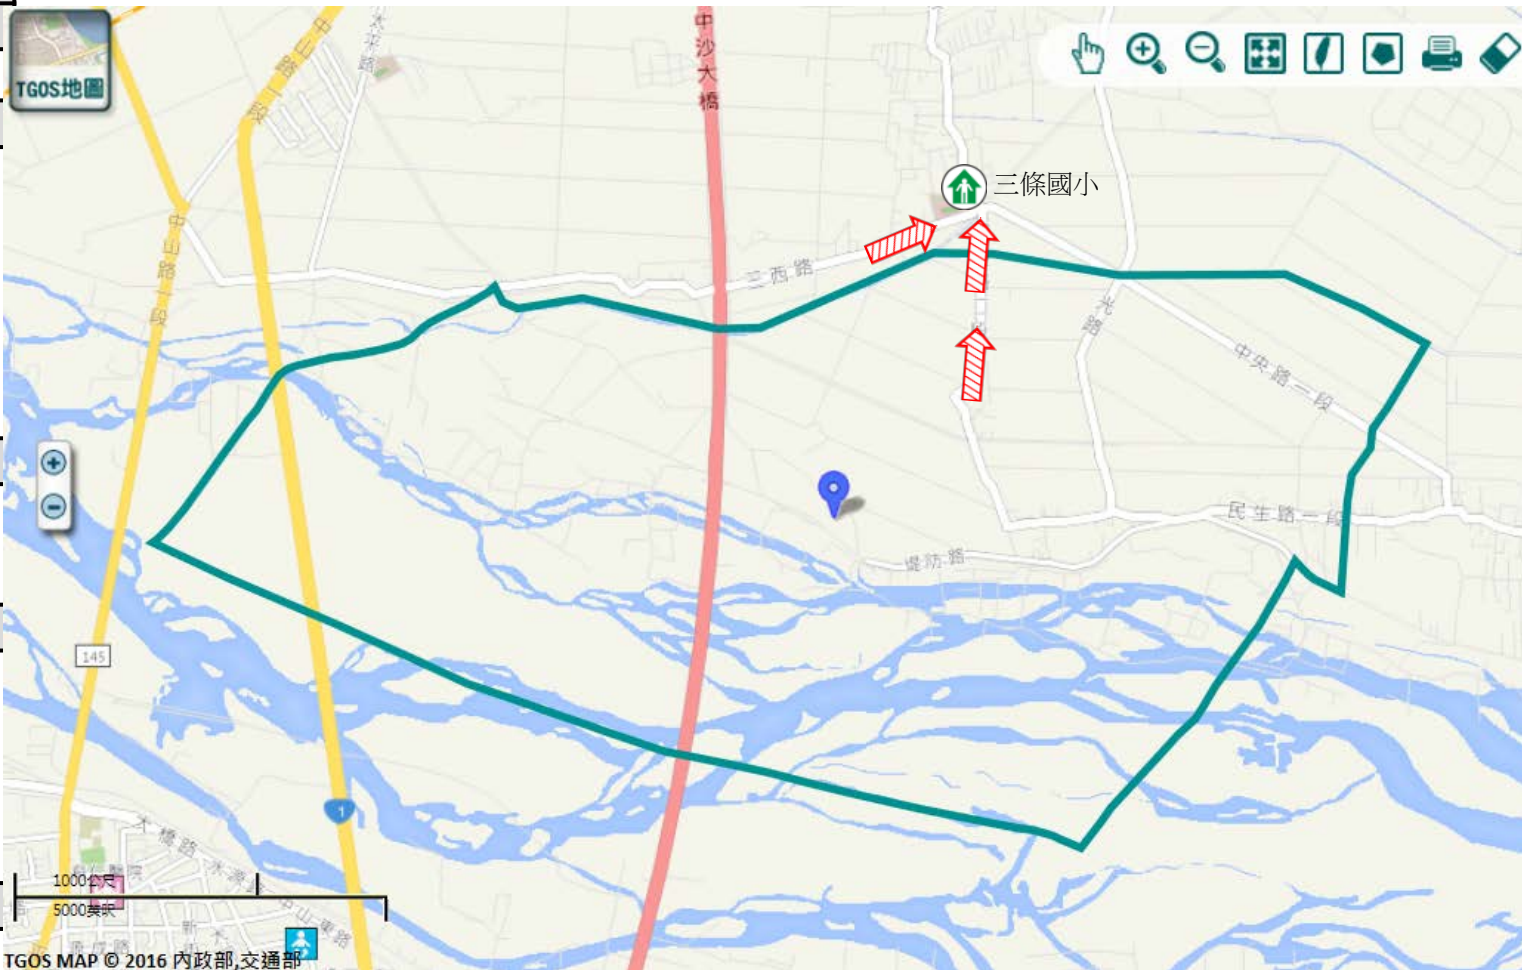

前往開放空間或公園避難

避難收容處所

三條國小-視聽教室
地址:溪州鄉三條村
中央路二段31號
電話:04-8895080

溪州鄉公所109年10月製作

圖例

道路	標示			
106 縣道		建議疏散避難方向		避難收容處所
行政區域界線		適用地震災害		護理之家
村(里)界線		身心障礙福		老人福利
				兒少福利

圖資來源：NCDR災害潛勢地圖網站(105年)