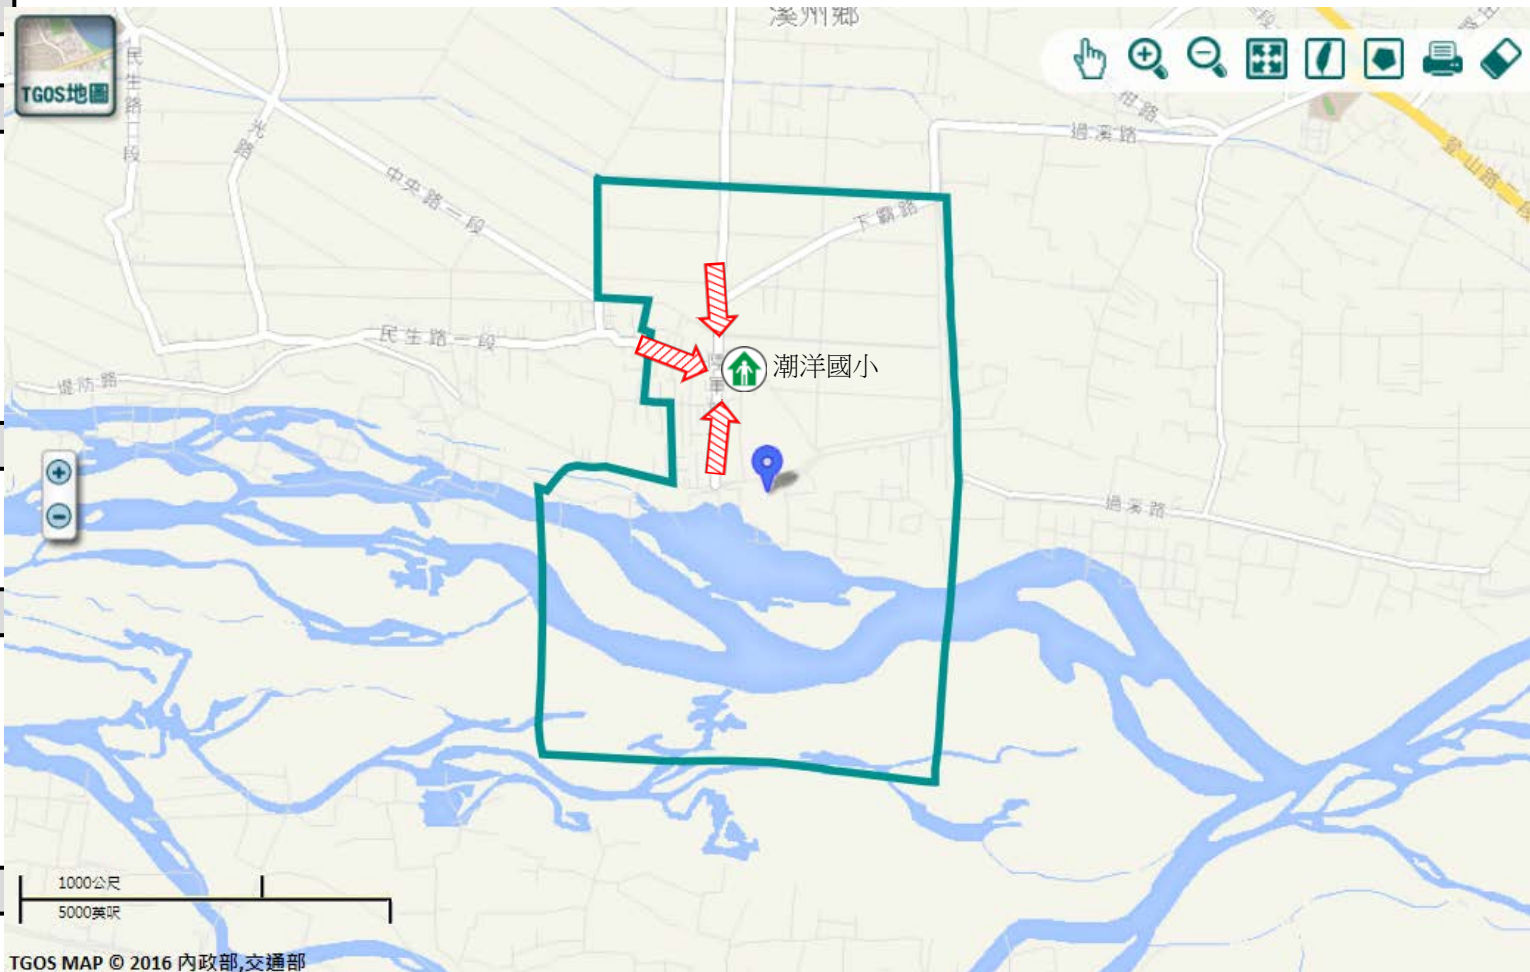

前往開放空間或公園避難

避難收容處所

潮洋國小

地址:溪州鄉潮洋村

陸軍路一段146號

電話:04-8803059

溪州鄉公所109年10月製作

圖例

道路	標示		
縣道	建議疏散避難方向	避難收容處所	老人福利
行政區域界線	適用地震災害	護理之家	兒少福利
村(里)界線	身心障礙福	圖資來源：NCDR災害潛勢地圖網站(105年)	