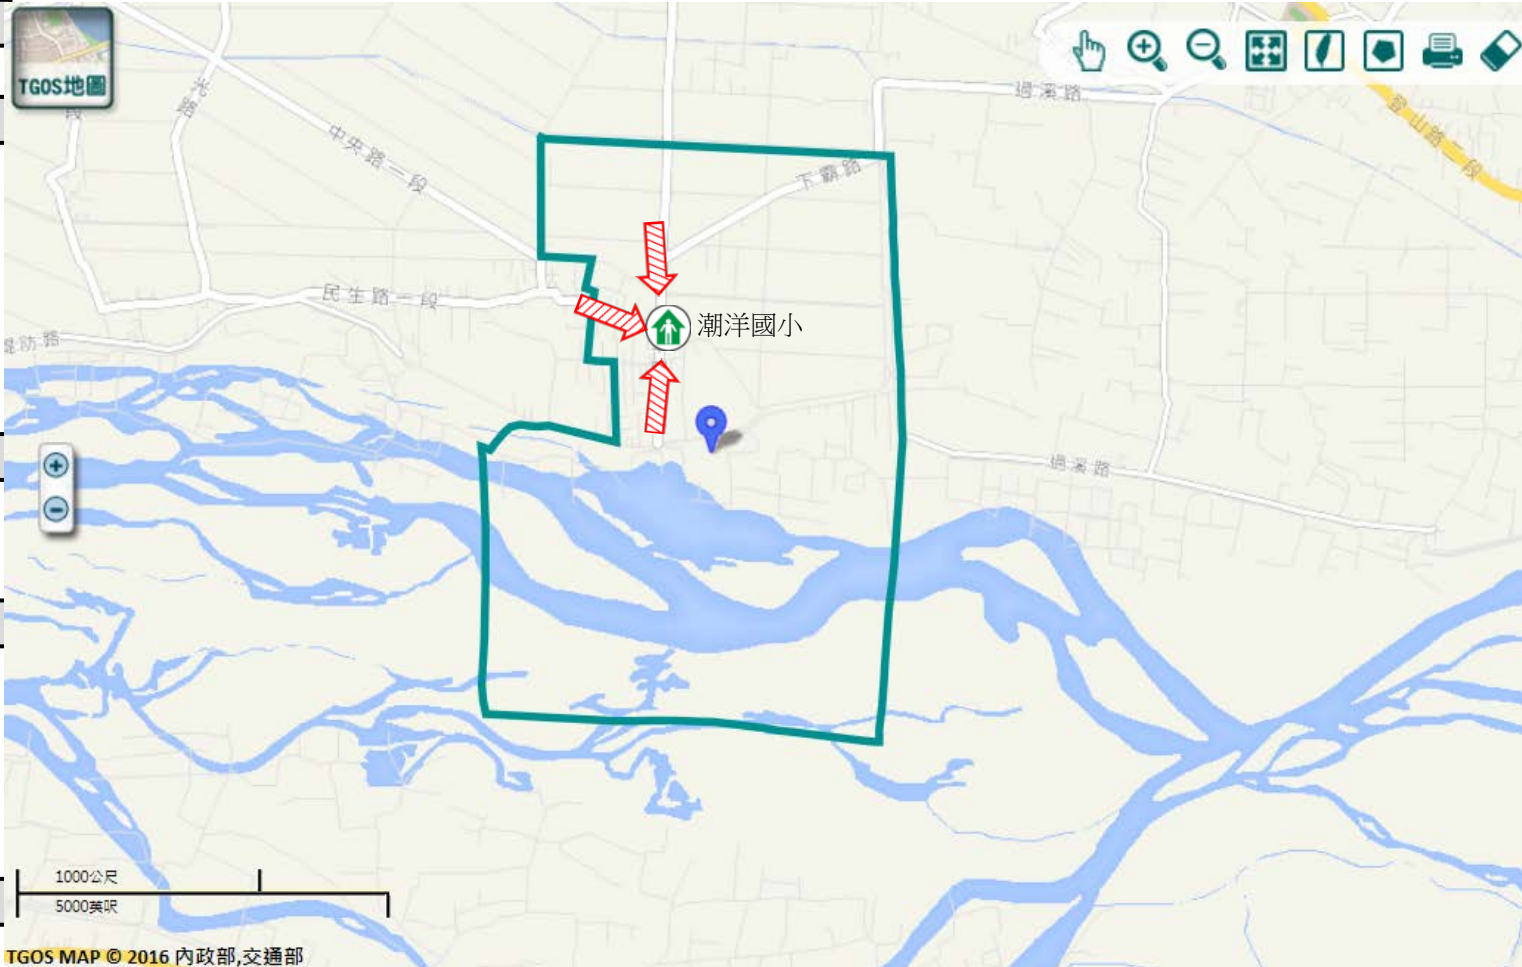

hou/08links/links01.asp?cate_id=443

避難原則

就地避難或垂直避難;低窪地區前往避難處所

避難收容處所

潮洋國小 

地址:溪州鄉潮洋村

陸軍路一段146號

電話:04-8803059

溪州鄉公所109年10月製作

圖例

道路	標示			350mm / 24hr
 106 縣道	 建議疏散避難方向	 避難收容處所	 老人福利	 0.5 ~ 1.0 m
 行政區域界線	 適用水災災害	 護理之家	 兒少福利	 1.0 ~ 2.0 m
 村(里)界線	 身心障礙福	圖資來源：NCDR災害潛勢地圖網站(105年)		 2.0 ~ 3.0 m
				 > 3.0 m

彰化縣溪州鄉潮洋村地震簡易疏散避難圖