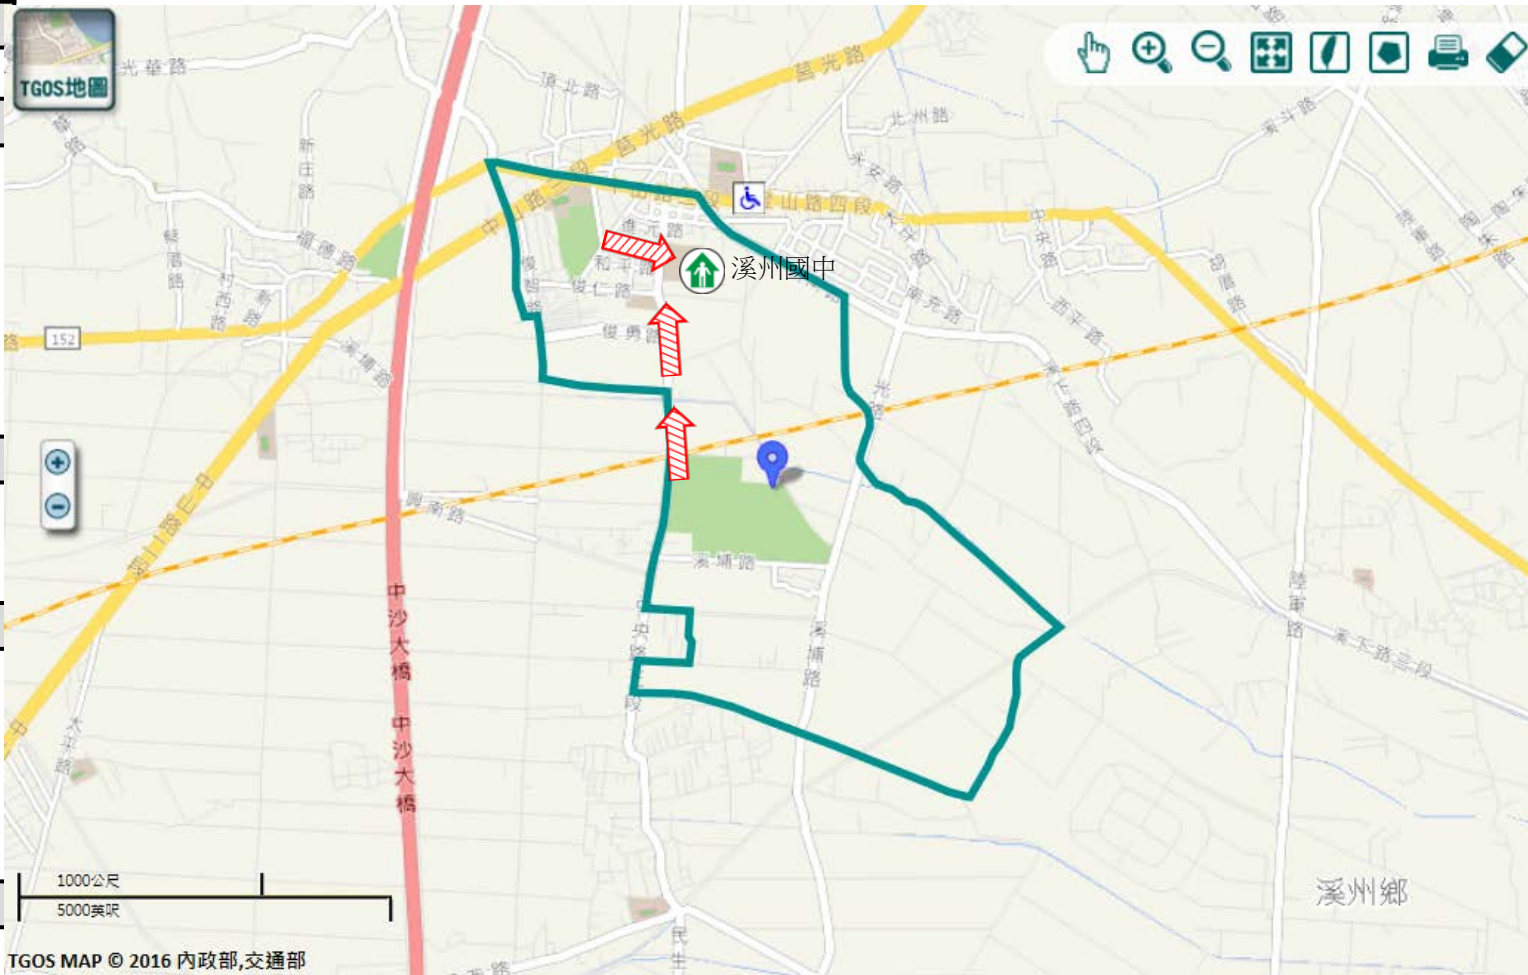

避難原則

前往開放空間或公園避難

避難收容處所

溪州國中-風雨球場
地址：溪州鄉溪州村中央路三段300號
電話：04-8895054

溪州鄉公所109年10月製作

圖例	道路		標示					
		縣道		建議疏散避難方向		避難收容處所		老人福利
		行政區域界線		適用地震災害		護理之家		兒少福利
		村(里)界線		身心障礙福	圖資來源：NCDR災害潛勢地圖網站(105年)			