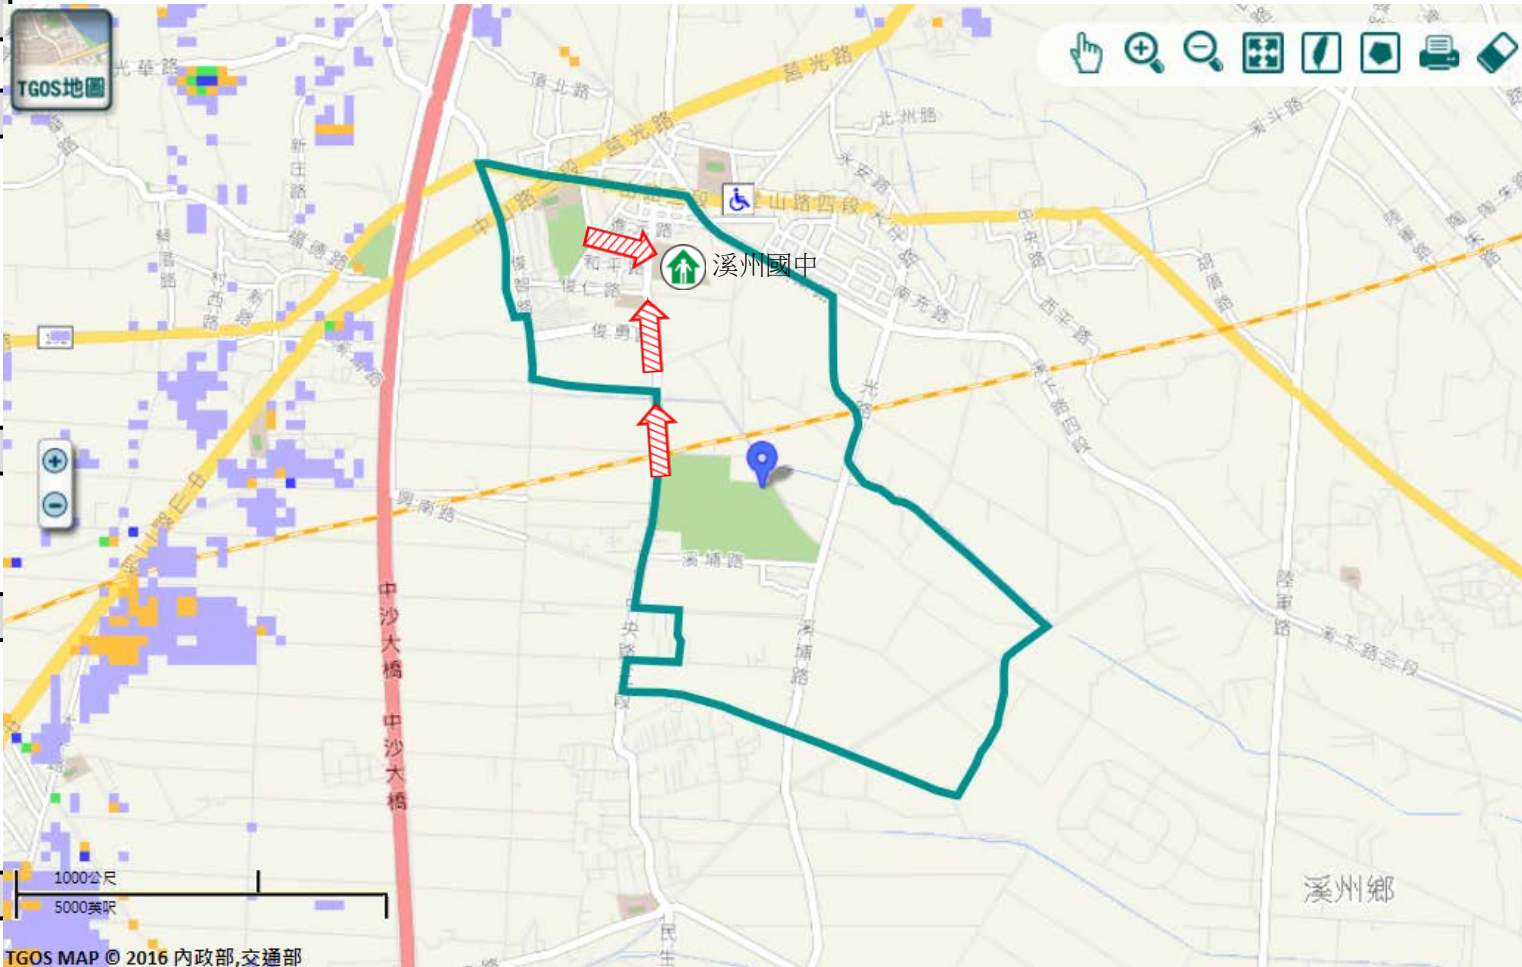

防災資料網站

*內政部消防署

<http://www.nfa.gov.tw>

*彰化縣政府消防局

<http://www.chfd.gov.tw>

*彰化縣溪州鄉公所

http://town.chcg.gov.tw/hsic/hou/08links/links01.asp?cate_id=443

避難原則

就地避難或垂直避難;低窪地區前往避難處所

避難收容處所

溪州國中-風雨球場
地址:溪州鄉溪州村中央路三段300號
電話:04-8895054

溪州鄉公所109年10月製作

TGOS MAP © 2016 內政部,交通部

道路		標示			350mm / 24hr			
106	縣道		建議疏散避難方向		避難收容處所		0.5 ~ 1.0 m	
行政區域界線			適用水災災害		護理之家		兒少福利	
村(里)界線			身心障礙福	圖資來源: NCDR災害潛勢地圖網站(105年)				2.0 ~ 3.0 m
								> 3.0 m