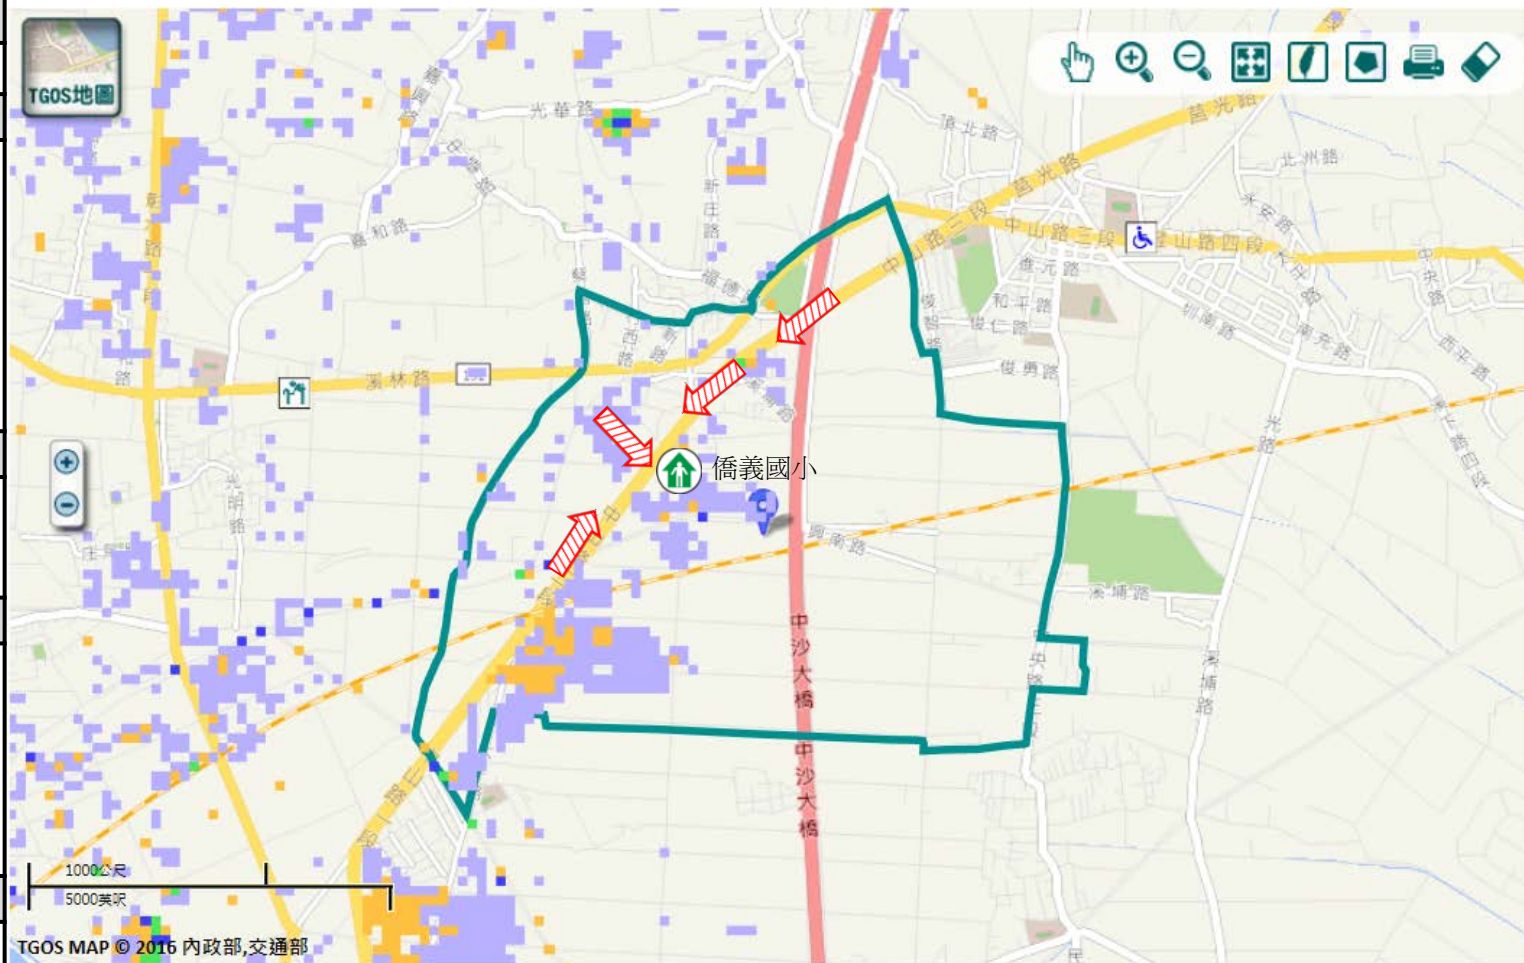

### 避難原則

就地避難或垂直避難;低窪地區前往避難處所

### 避難收容處所

僑義國小-活動中心   
地址:溪州鄉溪厝村  
中山路二段326號  
電話:04-8892244

溪州鄉公所109年10月製作

圖例	道路	標示			350mm / 24hr
	 縣道	 建議疏散避難方向	 避難收容處所	 老人福利	 0.5 ~ 1.0 m
	 行政區域界線	 適用水災災害	 護理之家	 兒少福利	 1.0 ~ 2.0 m
 村(里)界線	 身心障礙福	圖資來源：NCDR災害潛勢地圖網站(105年)		 2.0 ~ 3.0 m	
				 > 3.0 m	