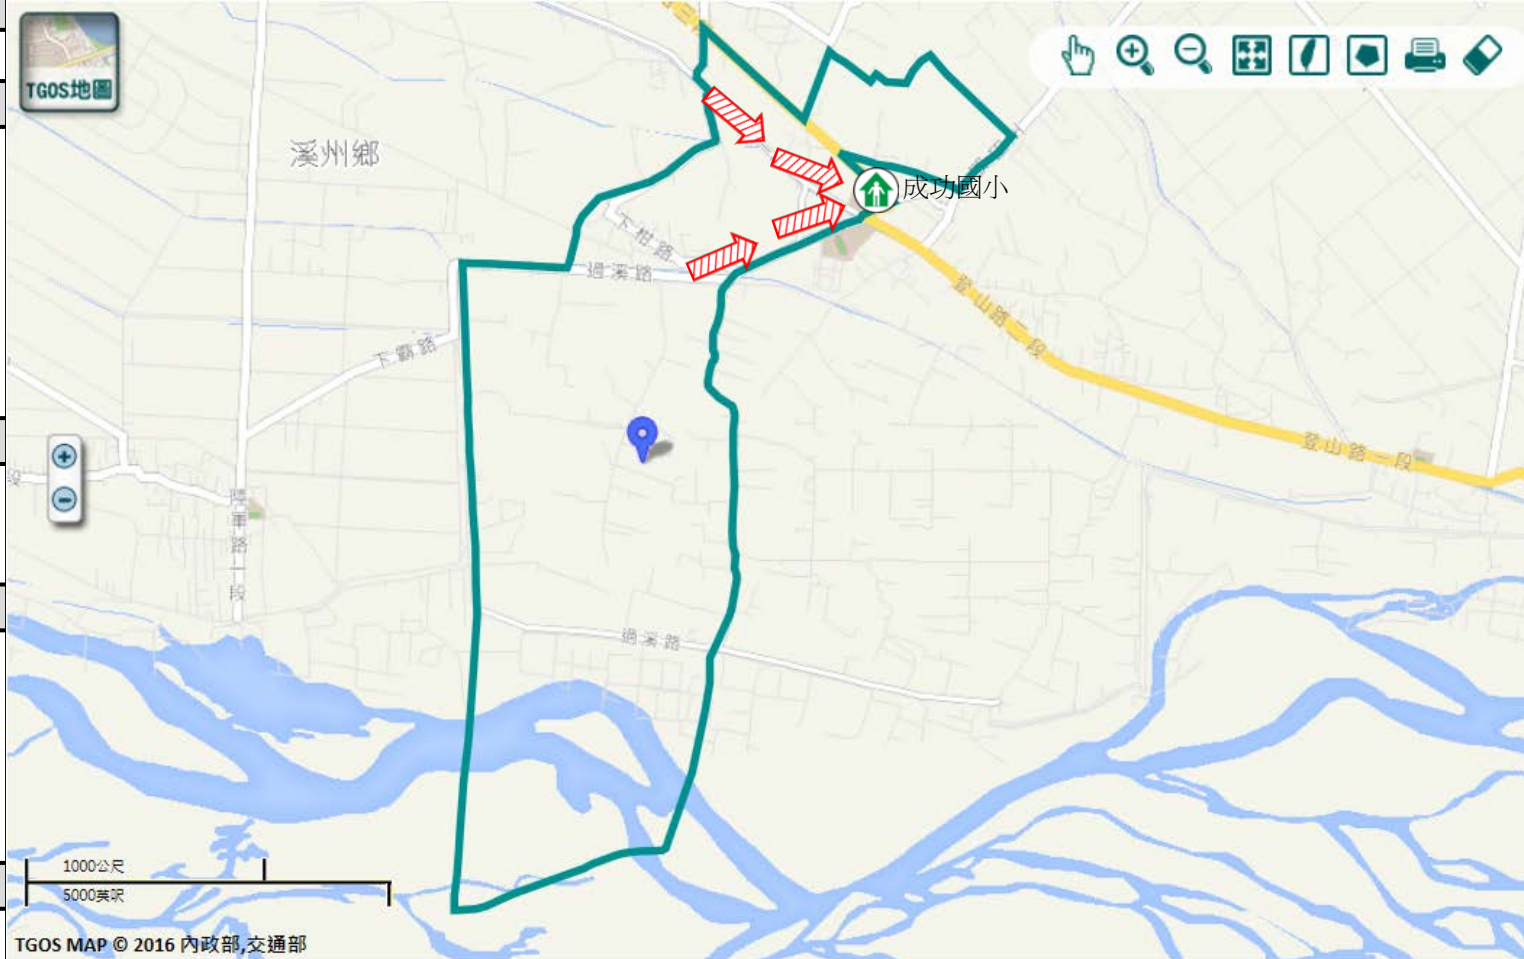

### 避難收容處所

成功國小-教學大樓

地址:溪州鄉成功村

登山路二段365號

電話:04-8802225

溪州鄉公所109年10月製作

TGOS MAP © 2016 內政部,交通部

圖例	道路	標示			350mm / 24hr
	106 縣道	建議疏散避難方向	避難收容處所	老人福利	0.5 ~ 1.0 m
行政區域界線	適用水災災害	護理之家	兒少福利	1.0 ~ 2.0 m	
村(里)界線	身心障礙福	圖資來源：NCDR災害潛勢地圖網站(105年)		2.0 ~ 3.0 m	
				> 3.0 m	