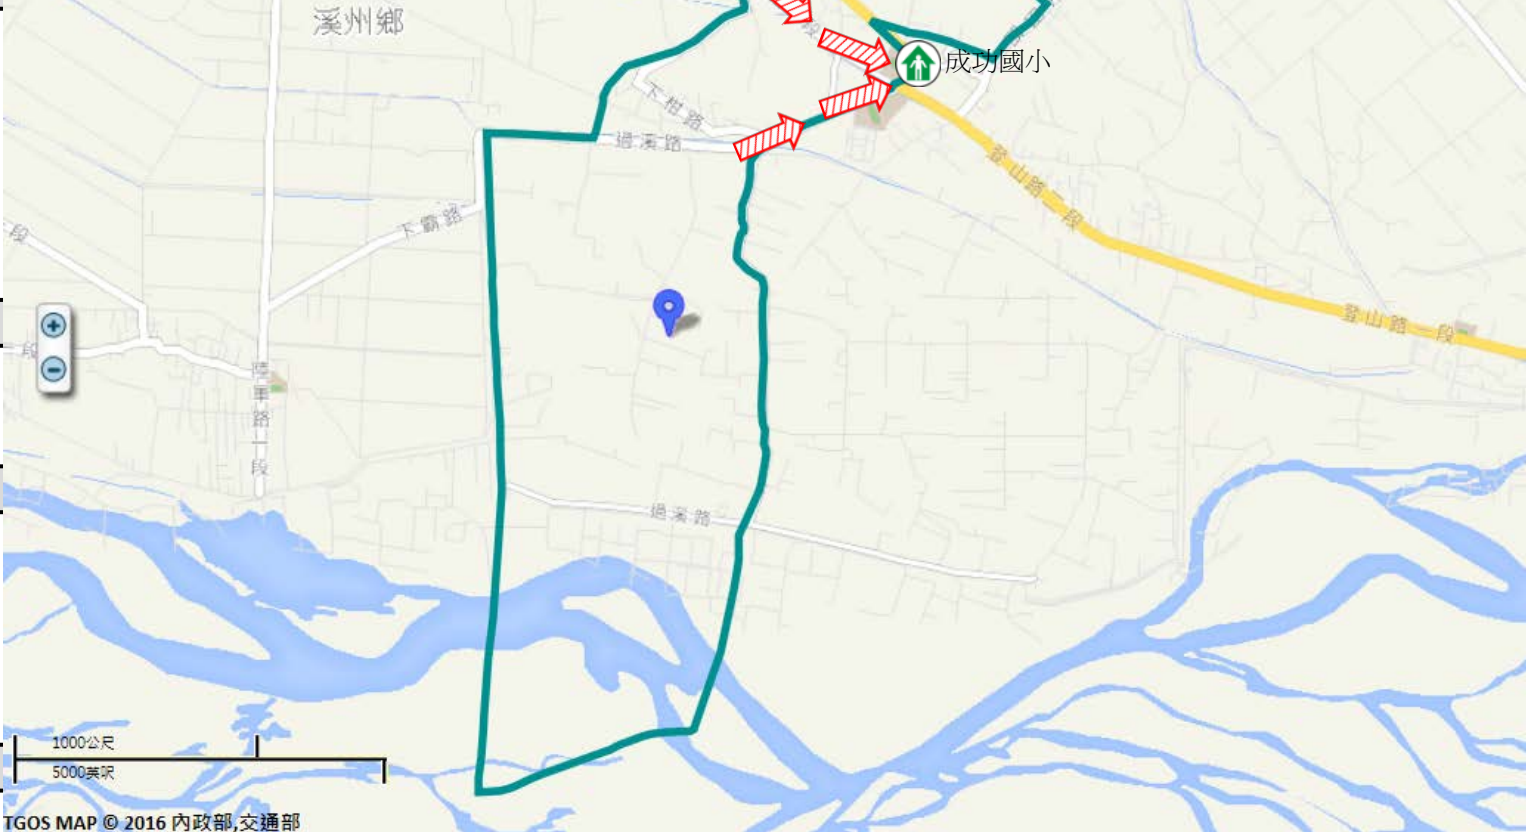

### 避難收容處所

成功國小-教學大樓

地址:溪州鄉成功村

登山路二段365號

電話:04-8802225

溪州鄉公所109年10月製作

圖例

道路	標示					
106 縣道		建議疏散避難方向		避難收容處所		老人福利
行政區域界線		適用地震災害		護理之家		兒少福利
村(里)界線		身心障礙福	圖資來源：NCDR災害潛勢地圖網站(105年)			