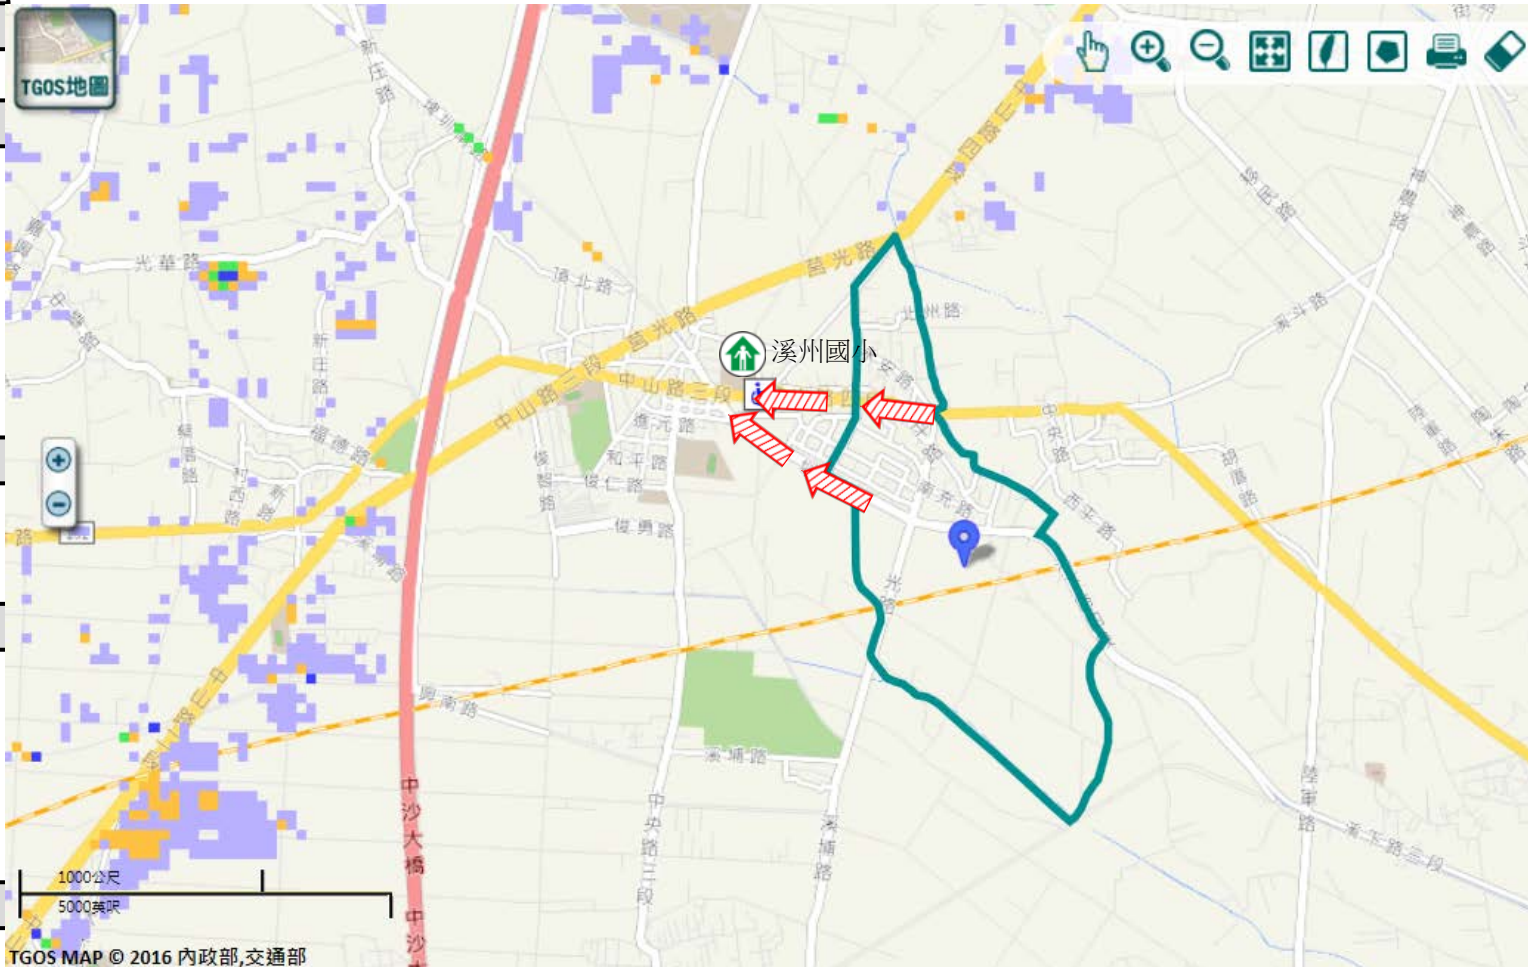

### 避難原則

就地避難或垂直避難;低窪地區前往避難處所

### 避難收容處所

溪州國小-活動中心 

地址:溪州鄉溪厝村

中山路三段451號

電話:04-8895013

溪州鄉公所109年10月製作

TGOS MAP © 2016 內政部,交通部

圖例	道路	標示			350mm / 24hr
	縣道	建議疏散避難方向	避難收容處所	老人福利	0.5 ~ 1.0 m
行政區域界線	適用水災災害	護理之家	兒少福利	1.0 ~ 2.0 m	
村(里)界線	身心障礙福	圖資來源：NCDR災害潛勢地圖網站(105年)		2.0 ~ 3.0 m	
				> 3.0 m	