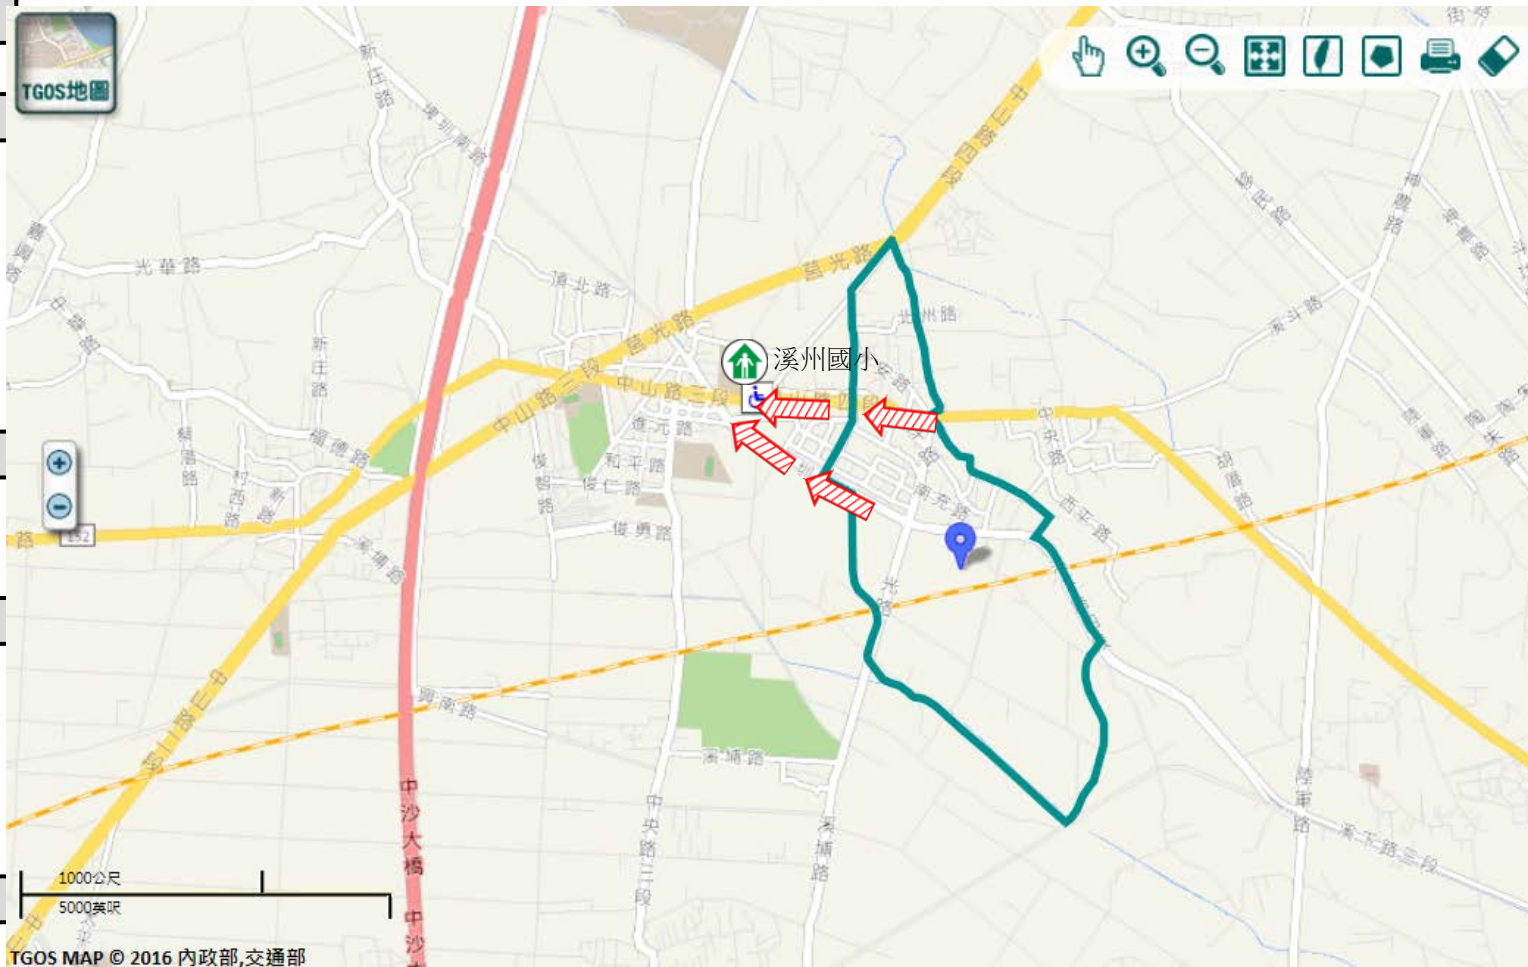

### 避難收容處所

溪州國小-活動中心

地址:溪州鄉溪厝村

中山路三段451號

電話:04-8895013

溪州鄉公所109年10月製作

圖例

道路	標示		
縣道	建議疏散避難方向	避難收容處所	老人福利
行政區域界線	適用地震災害	護理之家	兒少福利
村(里)界線	身心障礙福	圖資來源：NCDR災害潛勢地圖網站(105年)	