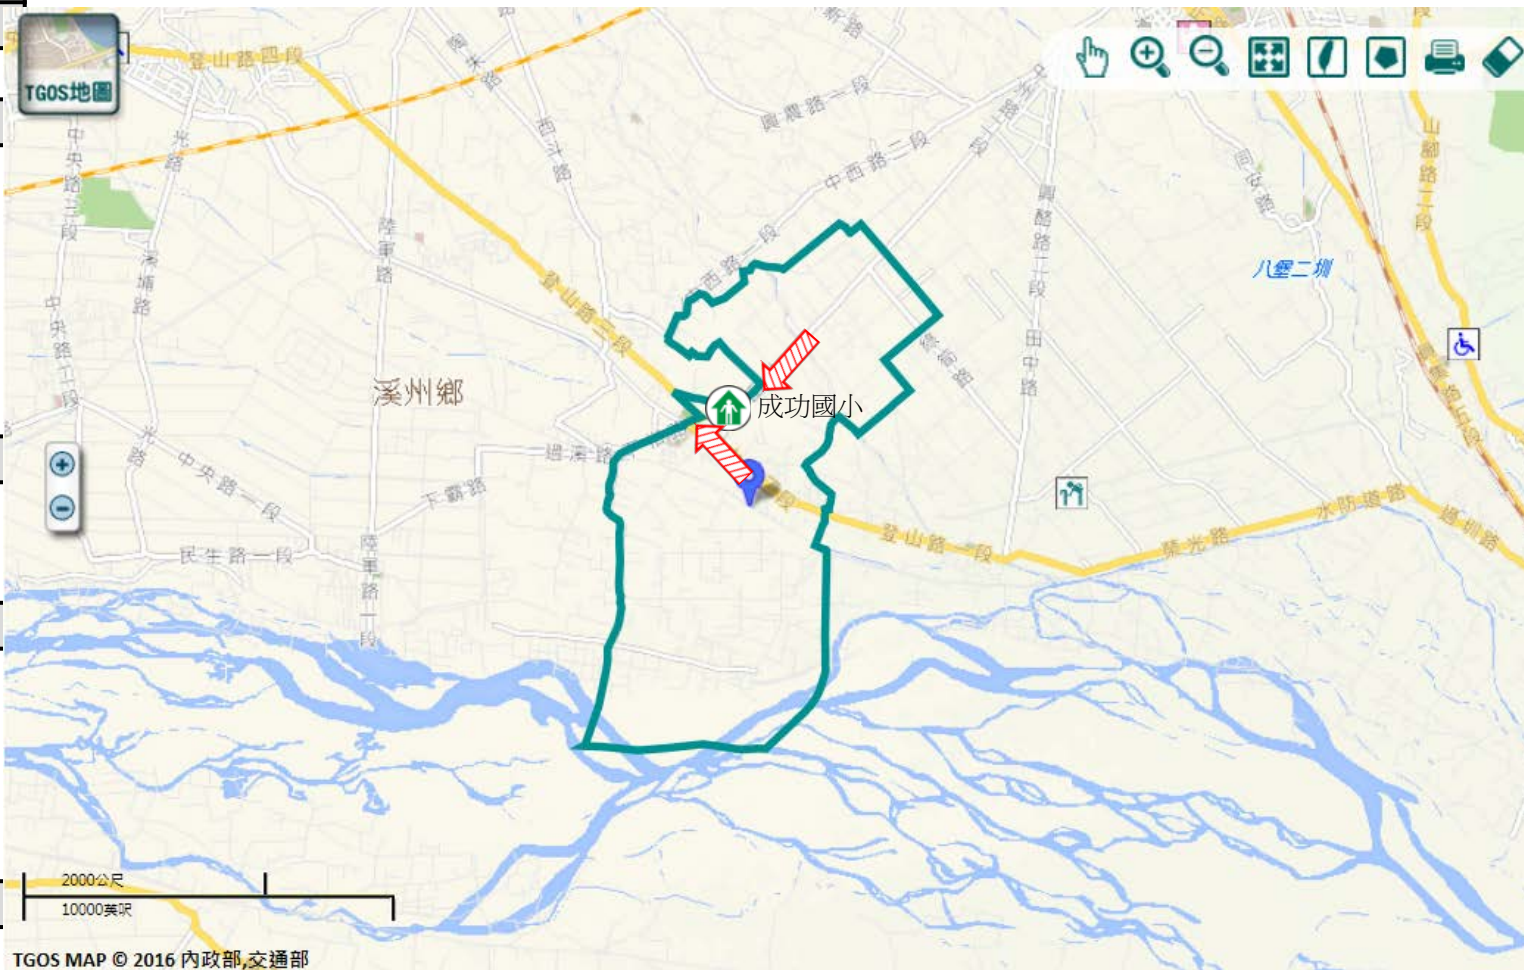

### 避難收容處所

成功國小-教學大樓

地址:溪州鄉成功村

登山路二段365號

電話:04-8802225

溪州鄉公所109年10月製作

圖例

道路	標示			350mm / 24hr		
106 縣道		建議疏散避難方向		避難收容處所		0.5 ~ 1.0 m
行政區域界線		適用水災災害		護理之家		1.0 ~ 2.0 m
村(里)界線		身心障礙福		兒少福利		2.0 ~ 3.0 m
						> 3.0 m

圖資來源：NCDR災害潛勢地圖網站(105年)