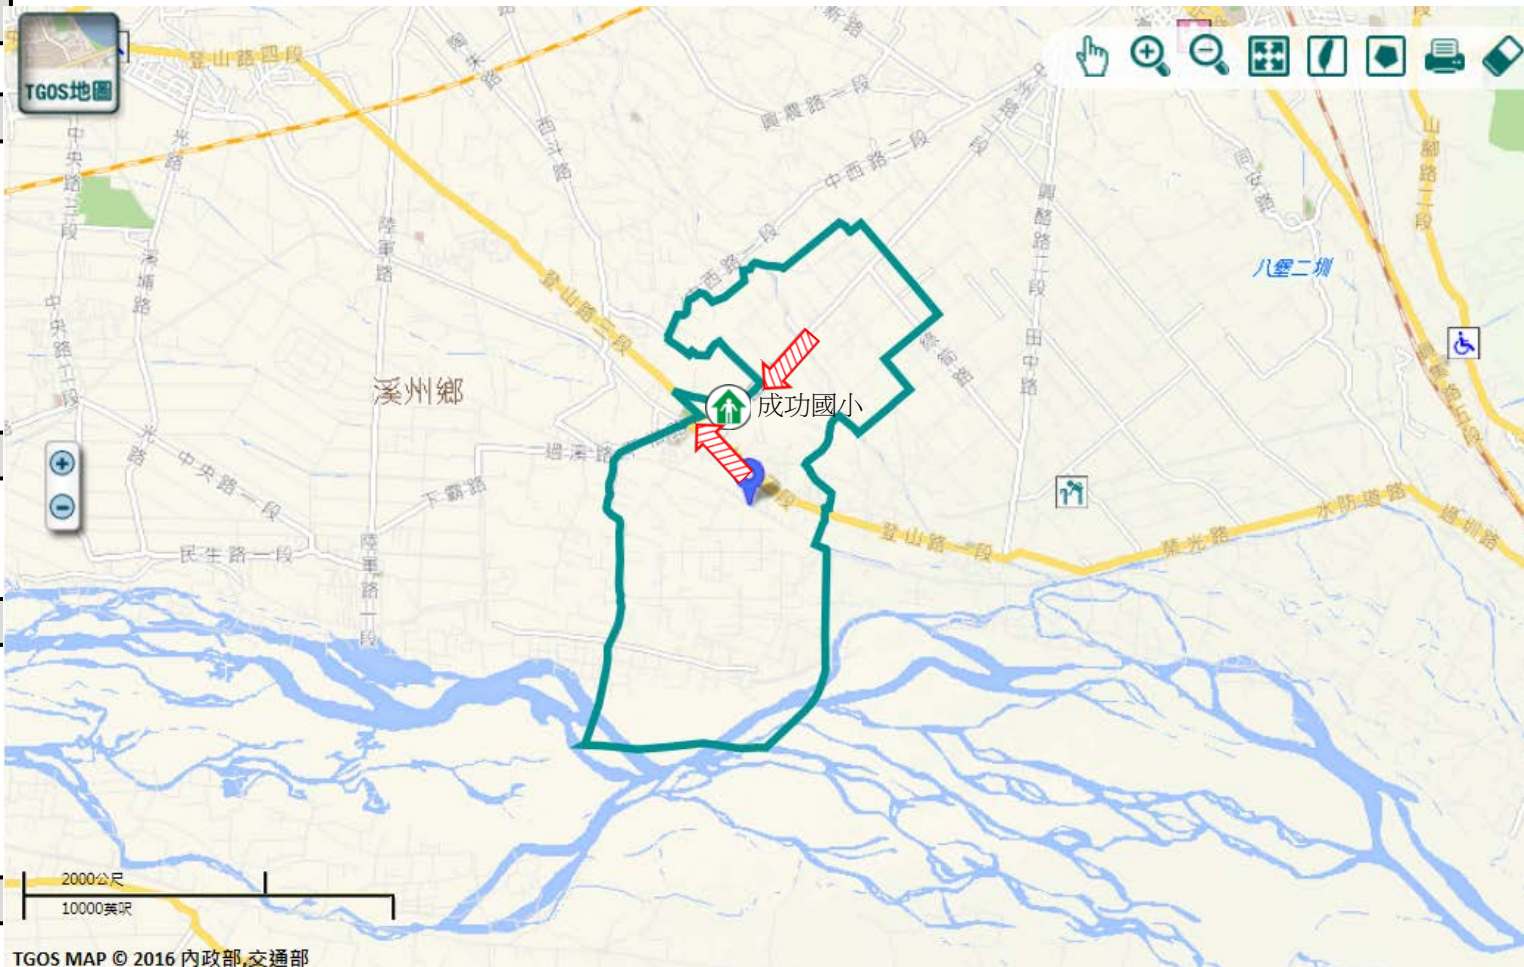

### 避難收容處所

成功國小-教學大樓

地址:溪州鄉成功村

登山路二段365號

電話:04-8802225

溪州鄉公所109年10月製作

圖例

道路	標示					
106 縣道		建議疏散避難方向		避難收容處所		老人福利
行政區域界線		適用地震災害		護理之家		兒少福利
村(里)界線		身心障礙福	圖資來源：NCDR災害潛勢地圖網站(105年)			