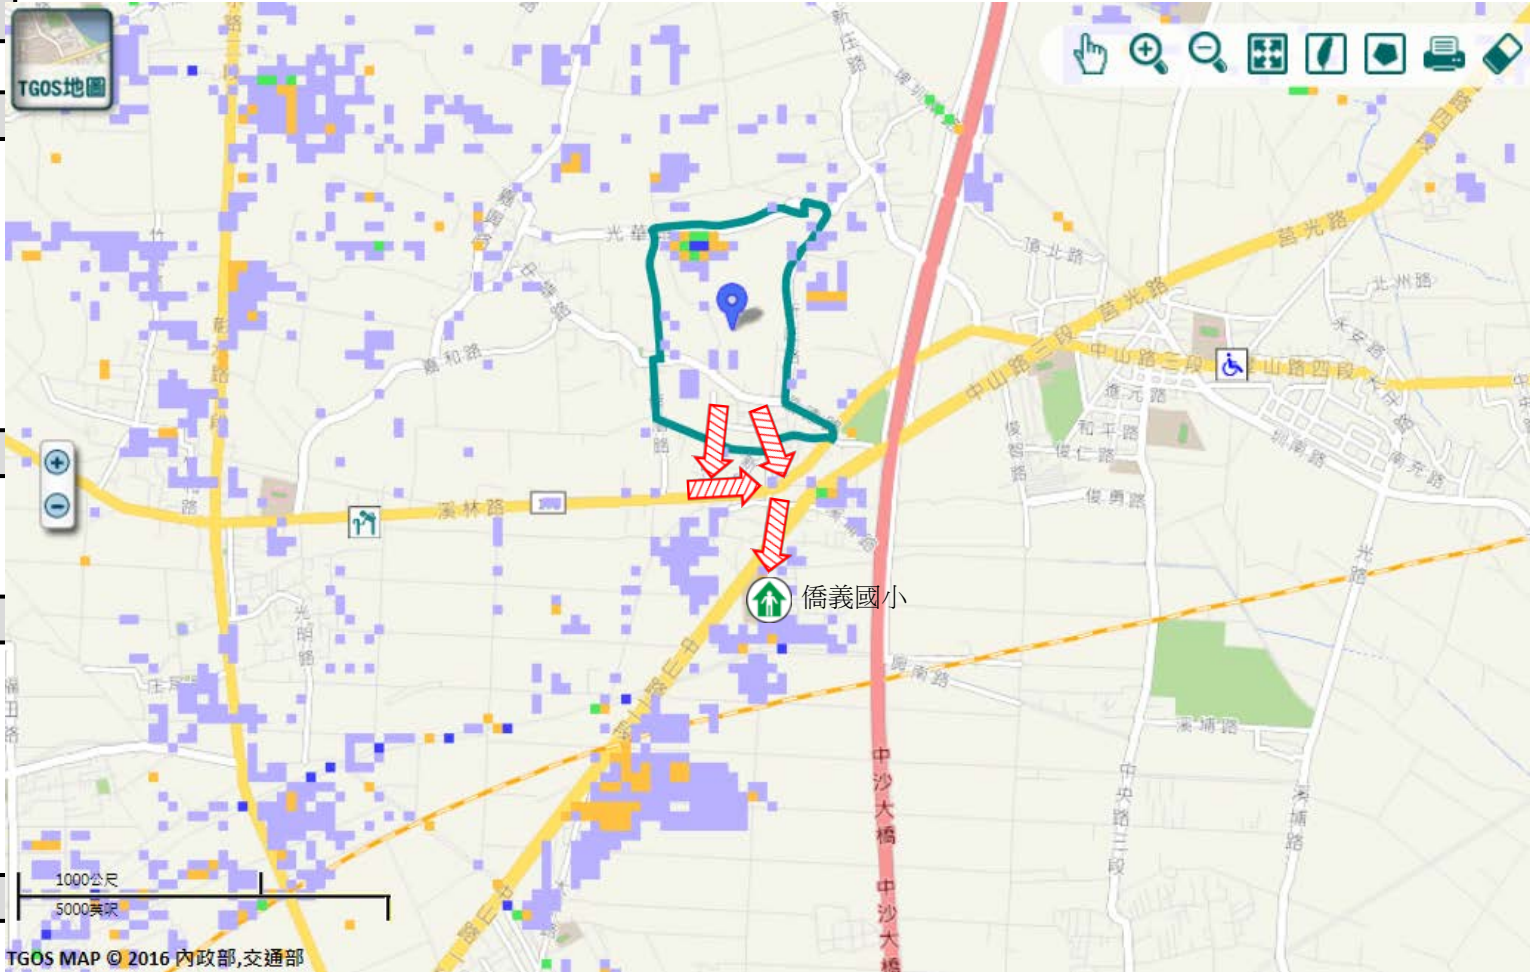

避難原則

就地避難或垂直避難;低窪地區前往避難處所

避難收容處所

僑義國小-活動中心 
地址:溪州鄉溪厝村
中山路二段326號
電話:04-8892244

溪州鄉公所109年10月製作

道路		標示			350mm / 24hr
圖例	 縣道	 建議疏散避難方向	 避難收容處所	 老人福利	 0.5 ~ 1.0 m
	 行政區域界線	 適用水災災害	 護理之家	 兒少福利	 1.0 ~ 2.0 m
	 村(里)界線	 身心障礙福	圖資來源：NCDR災害潛勢地圖網站(105年)		 2.0 ~ 3.0 m
					 > 3.0 m