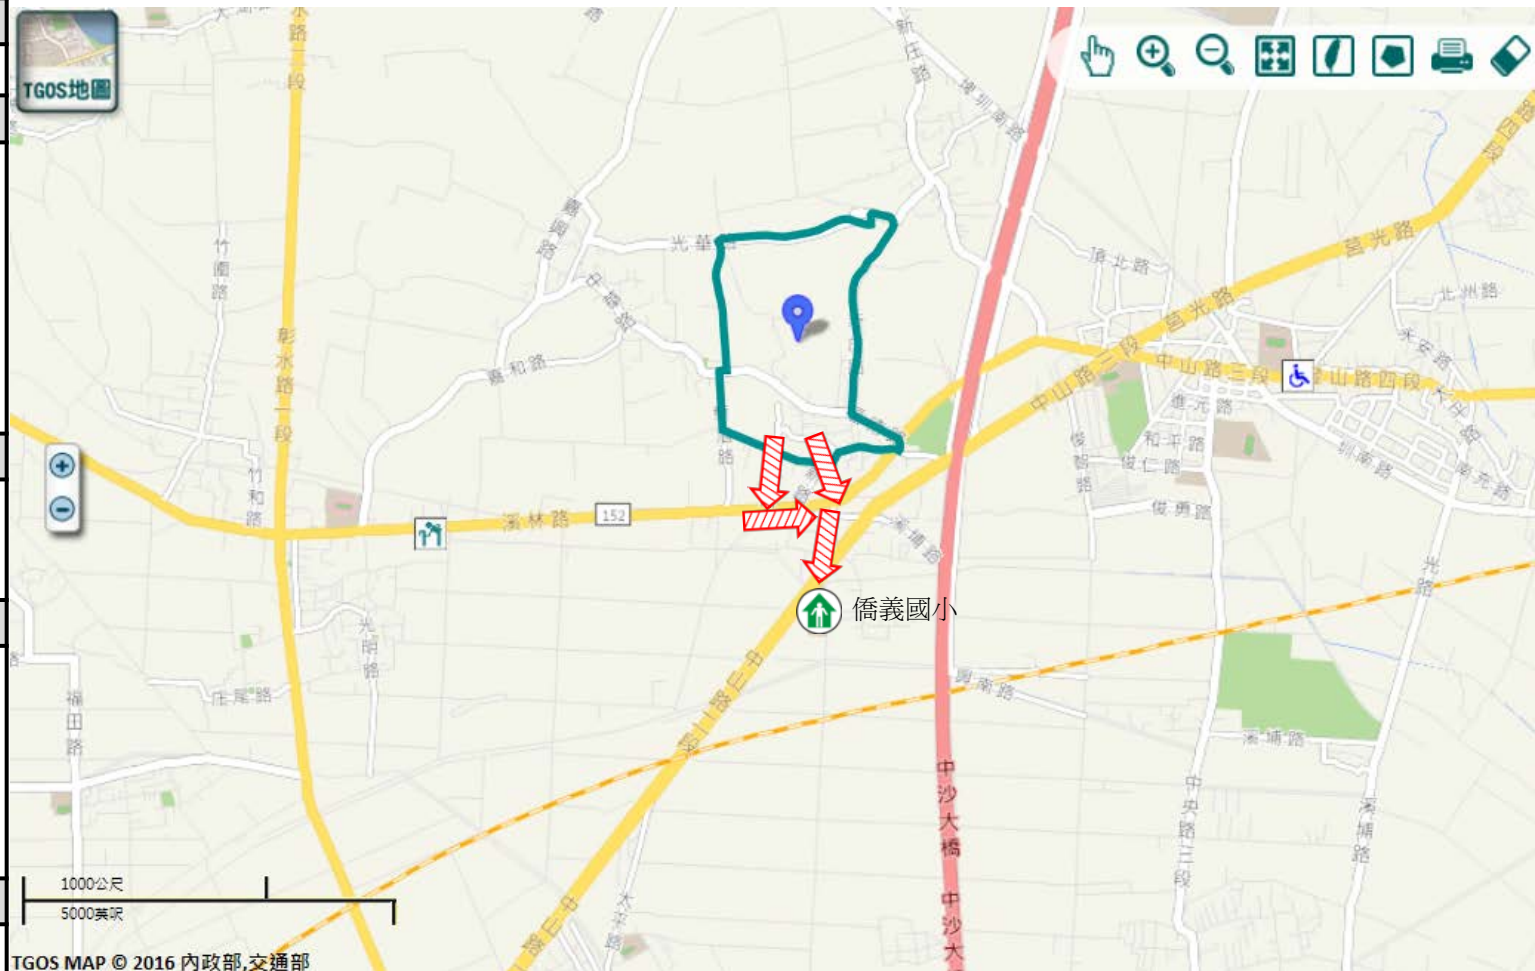

前往開放空間或公園避難

避難收容處所

僑義國小-活動中心 
地址:溪州鄉溪厝村
中山路二段326號
電話:04-8892244 

溪州鄉公所109年10月製作

道路		標示				
 縣道		建議疏散避難方向		避難收容處所		老人福利
		適用地震災害		護理之家		兒少福利
		身心障礙福	圖資來源：NCDR災害潛勢地圖網站(105年)			
	身心障礙福					