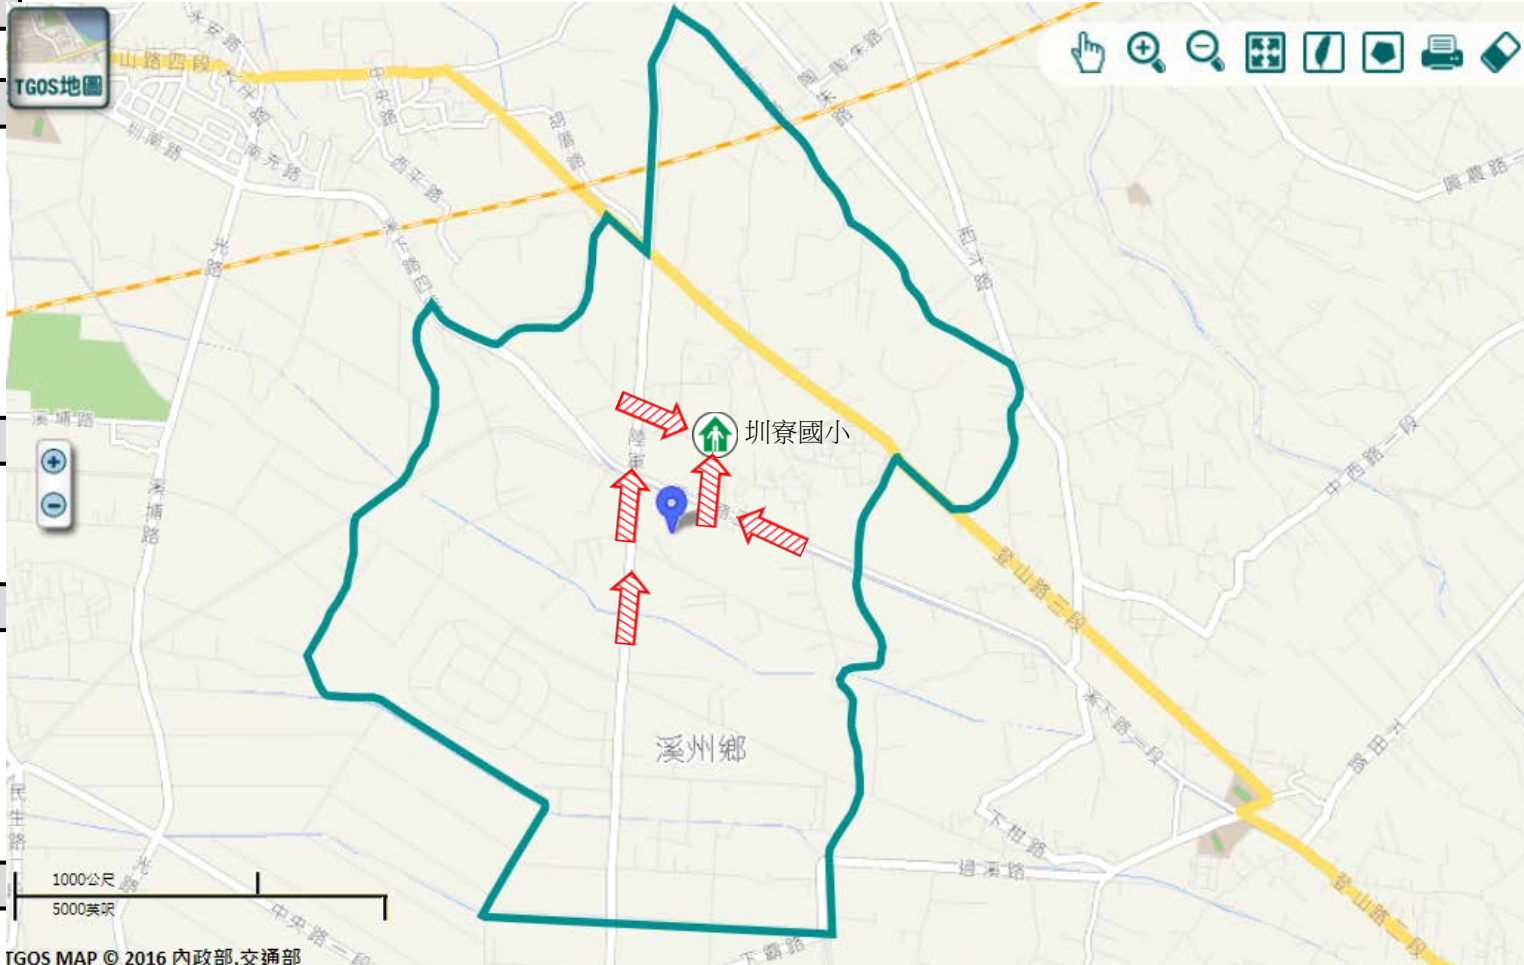

防災資料網站

- *內政部消防署
<http://www.nfa.gov.tw>
- *彰化縣政府消防局
<http://www.chfd.gov.tw>
- *彰化縣溪州鄉公所
http://town.chcg.gov.tw/hsic/hou/08links/links01.asp?cate_id=443

避難原則

就地避難或垂直避難;低窪地區前往避難處所

避難收容處所

圳寮國小-教學大樓
地址:溪州鄉圳寮村
下樹巷29號
電話:04-8802165

溪州鄉公所109年10月製作

圖例	道路	標示			350mm / 24hr
	106 縣道	建議疏散避難方向	避難收容處所	老人福利	0.5 ~ 1.0 m
行政區域界線	適用水災災害	護理之家	兒少福利	1.0 ~ 2.0 m	
村(里)界線	身心障礙福	圖資來源：NCDR災害潛勢地圖網站(105年)		2.0 ~ 3.0 m	
				> 3.0 m	

彰化縣溪州鄉圳寮村地震簡易疏散避難圖

防災資訊