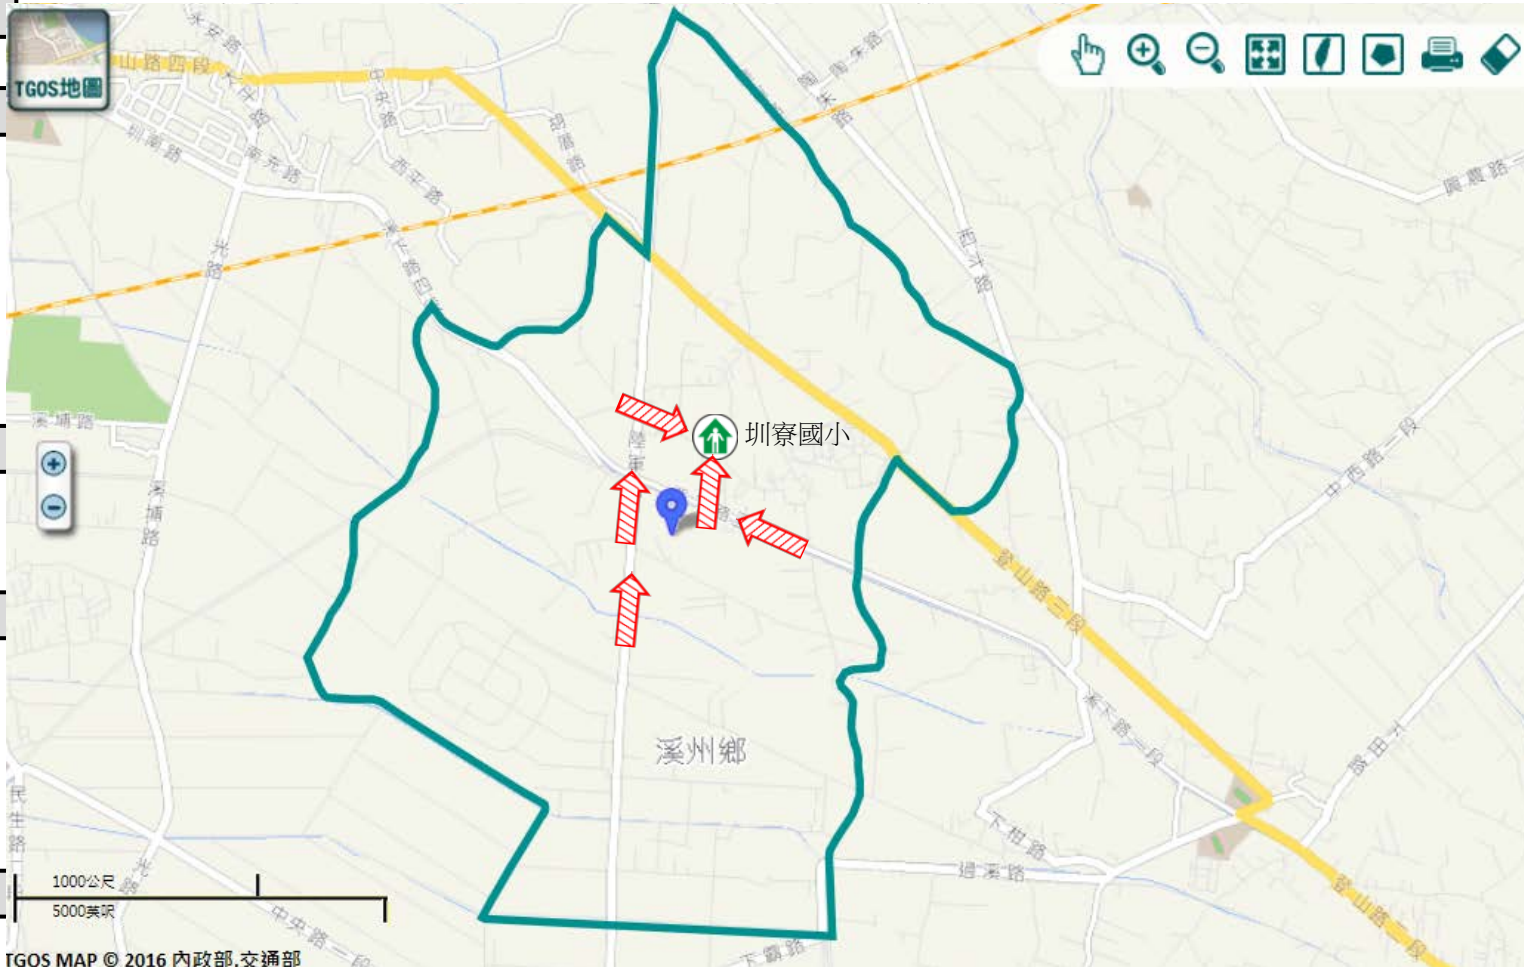

避難原則

前往開放空間或公園避難

避難收容處所

圳寮國小-教學大樓

地址:溪州鄉圳寮村

下樹巷29號

電話:04-8802165

溪州鄉公所109年10月製作