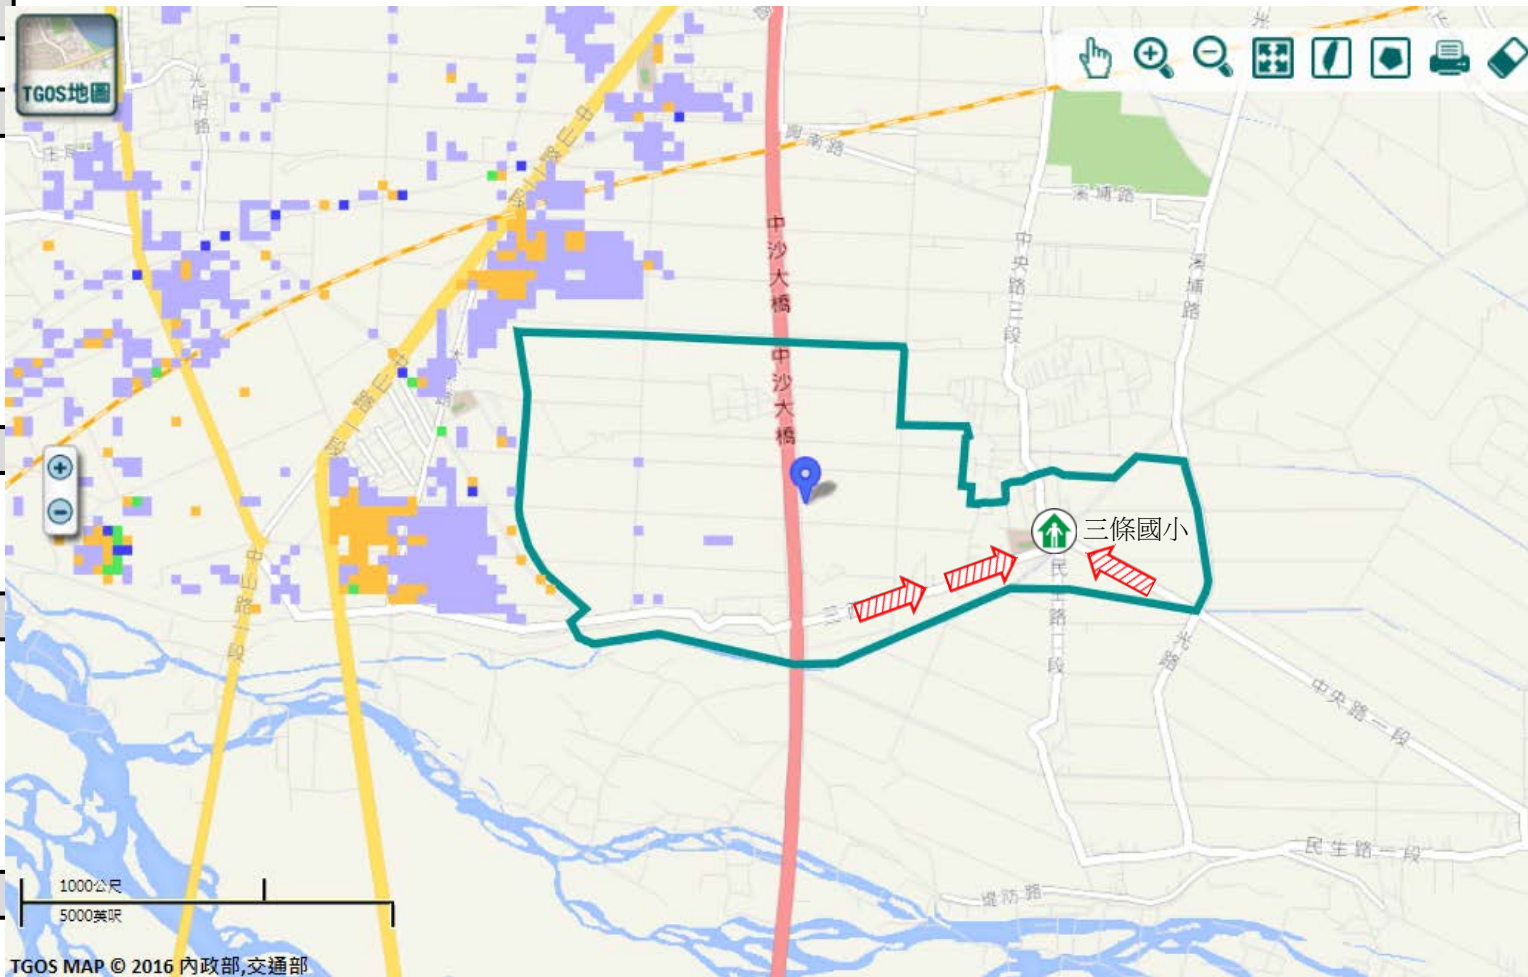

### 避難原則

就地避難或垂直避難;低窪地區前往避難處所

### 避難收容處所

三條國小-視聽教室   
地址:溪州鄉三條村  
中央路二段31號

電話:04-8895080

溪州鄉公所109年10月製作

TGOS MAP © 2016 內政部,交通部

圖例	道路	標示			350mm / 24hr
	106 縣道	建議疏散避難方向	避難收容處所	老人福利	0.5 ~ 1.0 m
行政區域界線	適用水災災害	護理之家	兒少福利	1.0 ~ 2.0 m	
村(里)界線	身心障礙福	圖資來源：NCDR災害潛勢地圖網站(105年)		2.0 ~ 3.0 m	
				> 3.0 m	