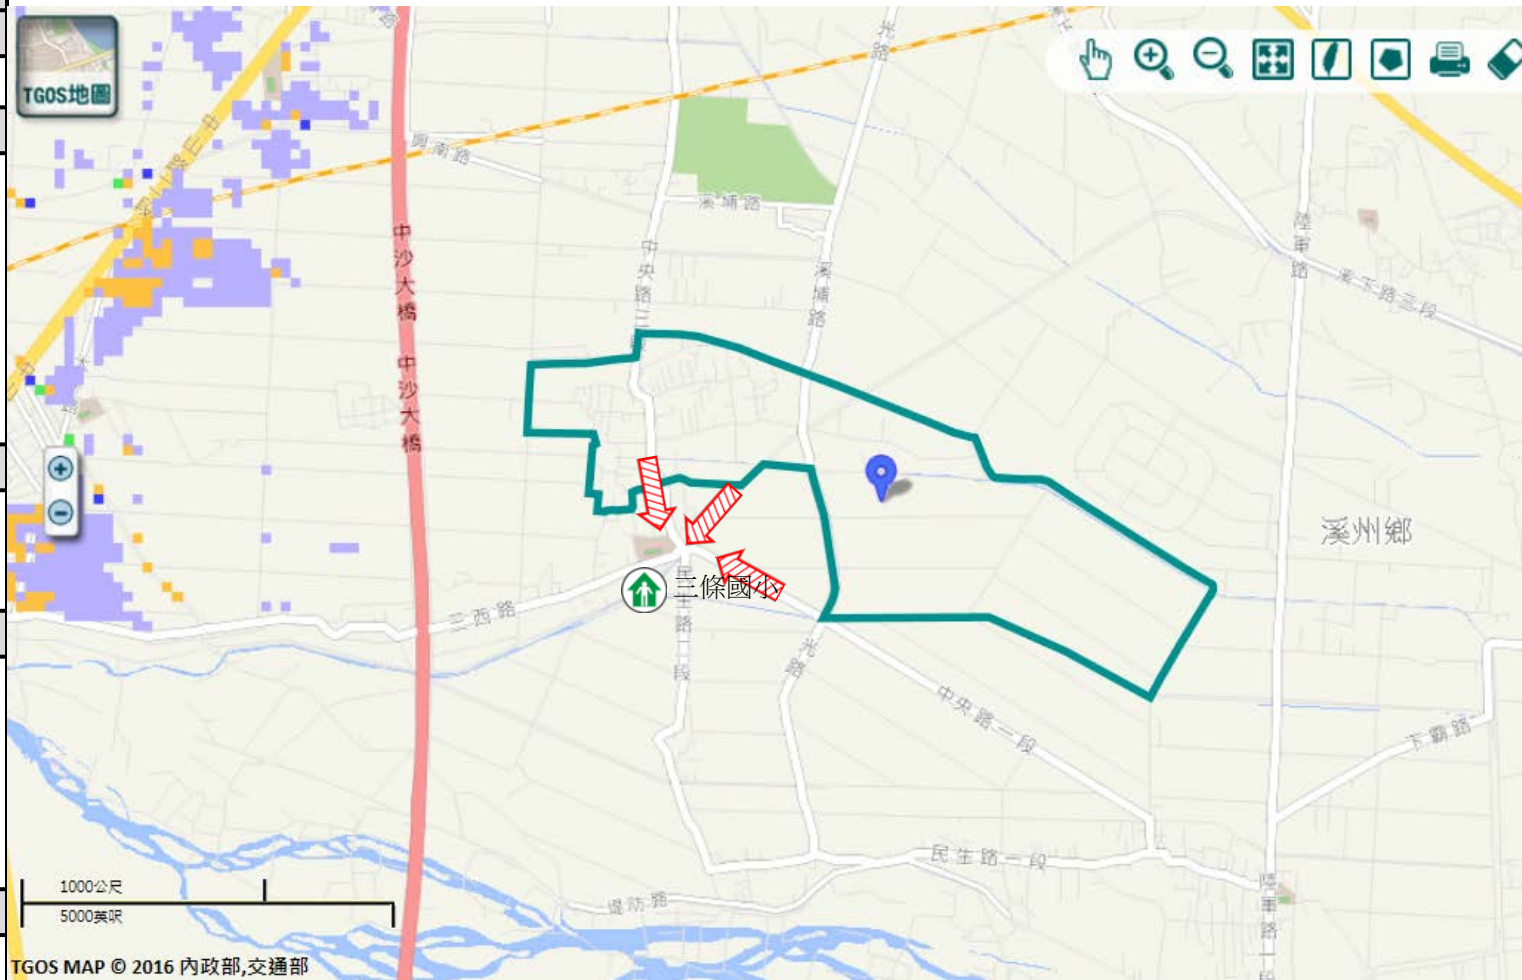

### 避難收容處所

三條國小-視聽教室

地址:溪州鄉三條村

中央路二段31號

電話:04-8895080

溪州鄉公所109年10月製作

TGOS MAP © 2016 內政部,交通部

圖例	道路	標示			350mm / 24hr
	106 縣道	建議疏散避難方向	避難收容處所	老人福利	0.5 ~ 1.0 m
	行政區域界線	適用水災災害	護理之家	兒少福利	1.0 ~ 2.0 m
村(里)界線	身心障礙福	圖資來源: NCDR 災害潛勢地圖網站(105年)		2.0 ~ 3.0 m	
					> 3.0 m