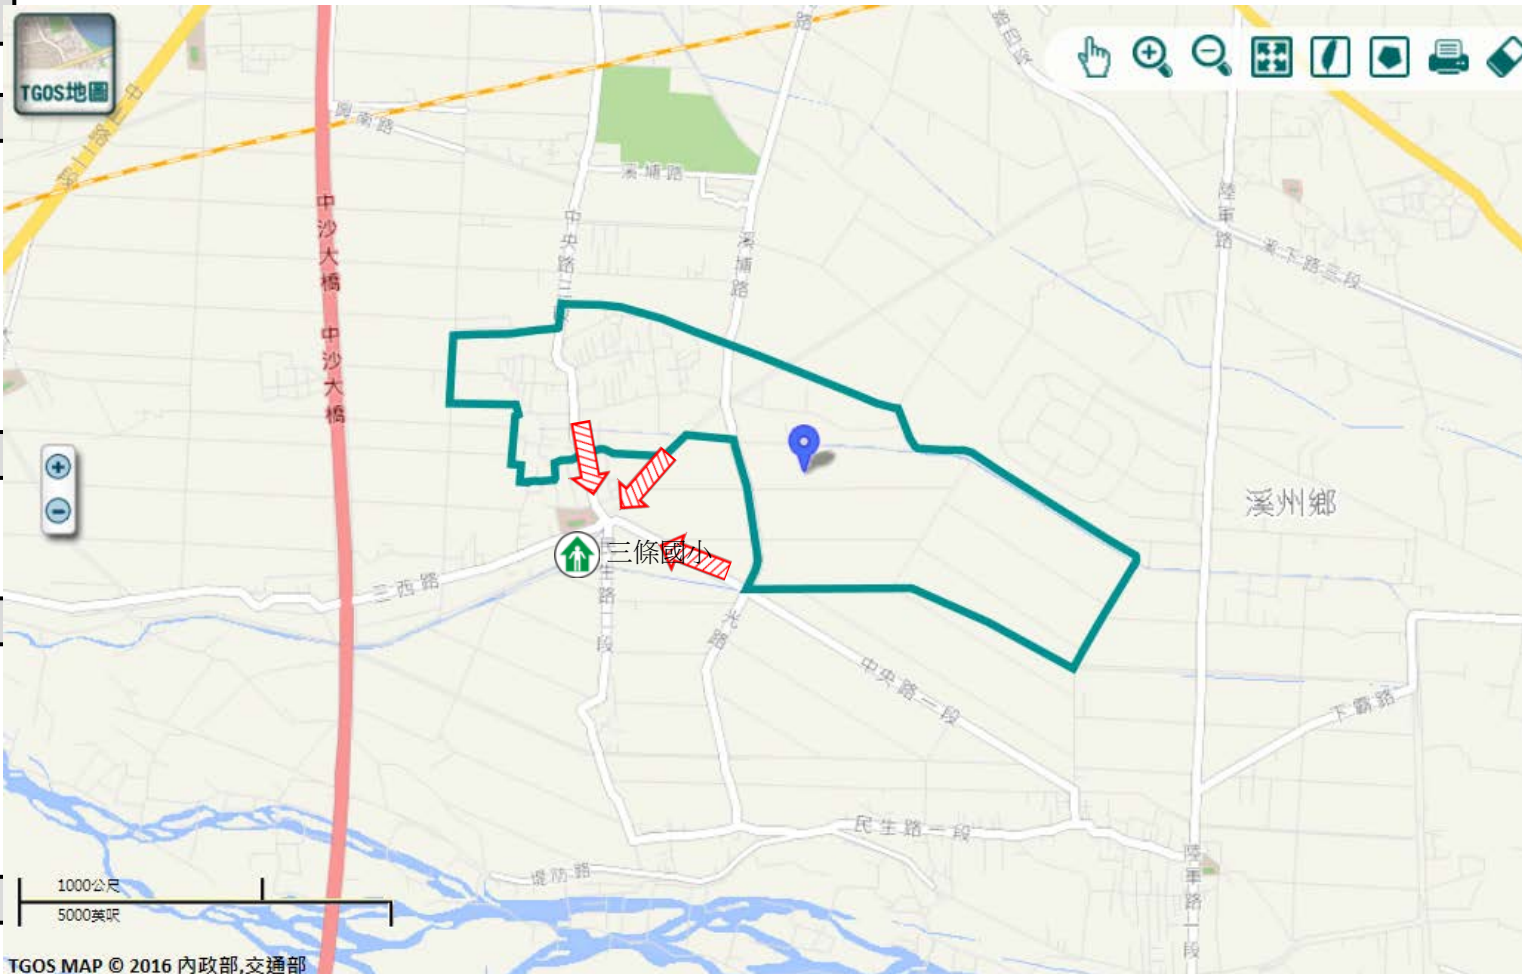

### 避難收容處所

三條國小-視聽教室

地址:溪州鄉三條村

中央路二段31號

電話:04-8895080

溪州鄉公所108年10月製作

TGOS MAP © 2016 內政部,交通部

圖例	道路		標示					
		縣道		建議疏散避難方向		避難收容處所		老人福利
		行政區域界線		適用地震災害		護理之家		兒少福利
		村(里)界線		身心障礙福	圖資來源：NCDR災害潛勢地圖網站(105年)			