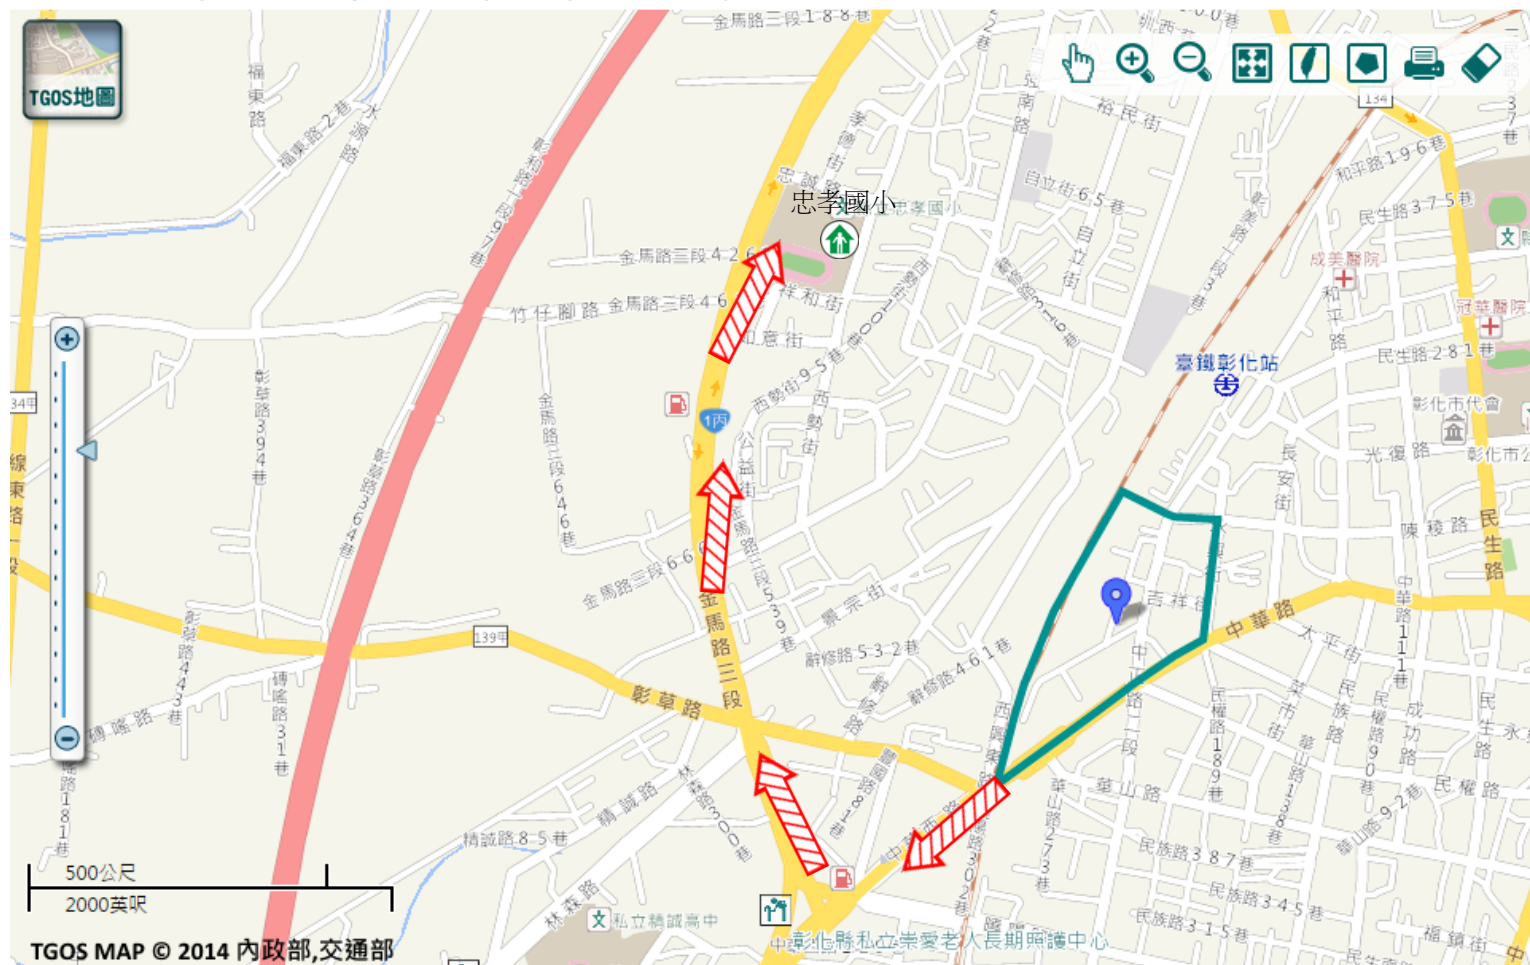

彰化縣彰化市萬壽里地震簡易疏散避難圖

防災資訊

村(里)基本資料

• 總人口數：999人

災害通報單位

*彰化縣災害應變中心
電話：04-7512148
*彰化市災害應變中心
電話：04-7201233
*民族路派出所
電話：04-7223507
*彰化消防分隊
電話：04-7612804

緊急聯絡人

*里長：林佳柏
電話：04-7241017

防災資料網站

*內政部消防署
<http://www.nfa.gov.tw>
*彰化縣政府消防局
<http://www.chfd.gov.tw>
*彰化縣彰化市公所
<http://www.changhua.gov.tw/>

避難原則

前往開放空間或公園避難

避難收容處所

彰化市忠孝國小
地址：彰化縣彰化市忠誠路61號
電話：04-7523944

彰化市公所109年10月製作

圖例

道路		標示			
	縣道		建議疏散避難方向		避難收容處所
	行政區域界線		適用地震災害		護理之家
	村(里)界線		身心障礙福		老人福利
					兒少福利

圖資來源：NCDR災害潛勢地圖網站(105年)