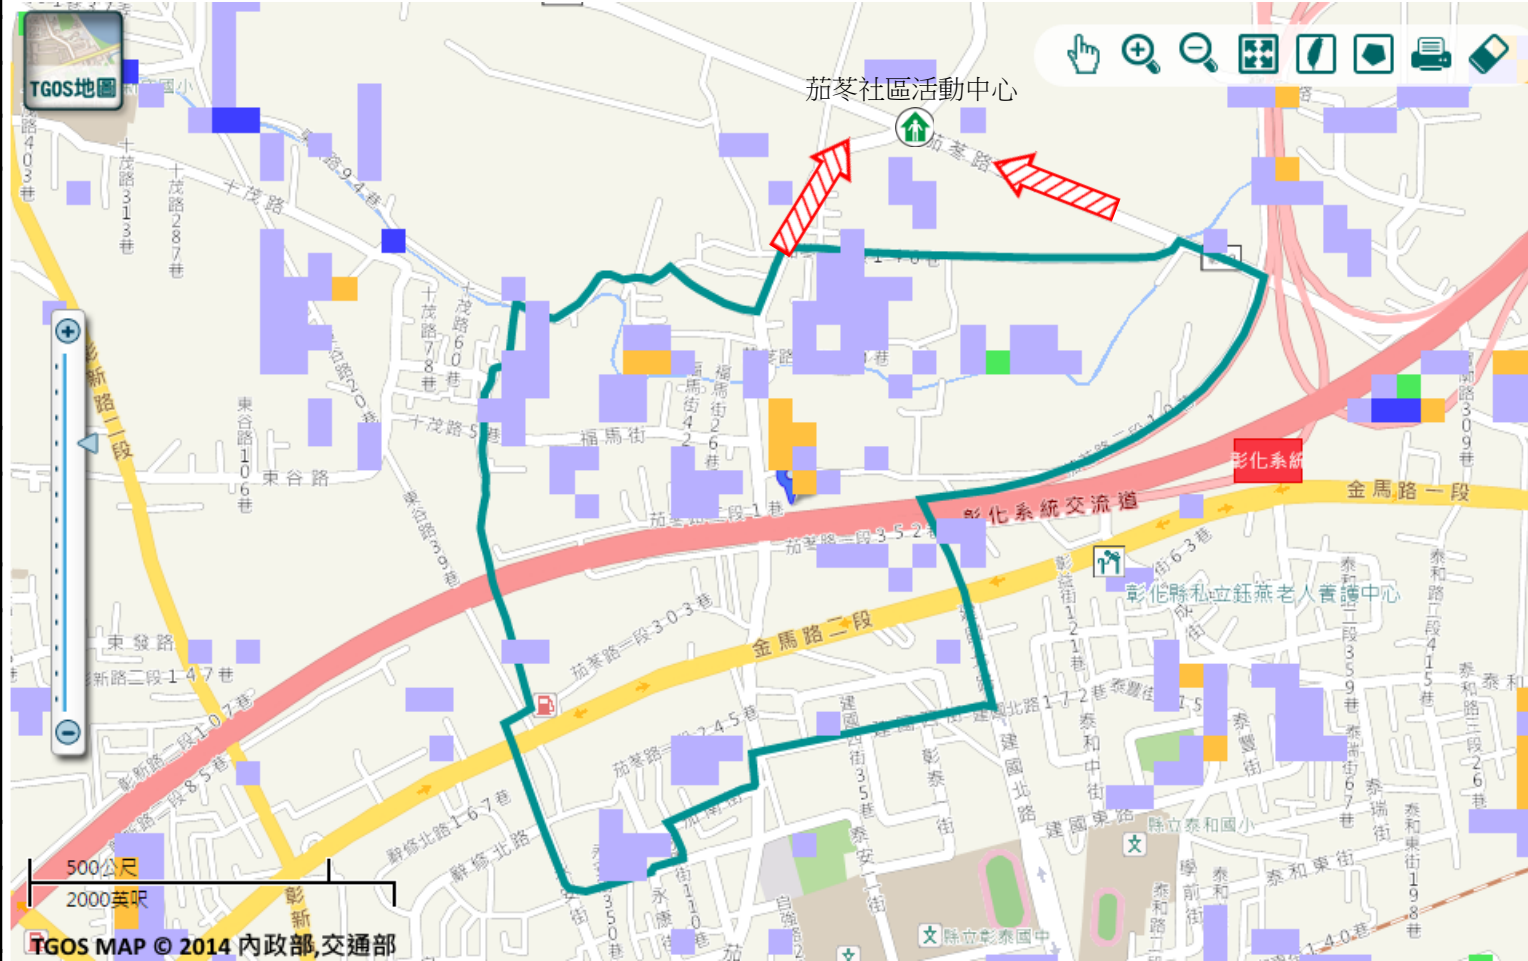

### 避難收容處所

茄苳社區活動中心

地址：彰化縣彰化市茄苳路二段292號

電話：0936-288082

彰化市公所109年10月製作

TGOS MAP © 2014 內政部,交通部

道路		標示			350mm / 24hr				
106	縣道		建議疏散避難方向		避難收容處所		老人福利		0.5 ~ 1.0 m
行政區域界線			適用水災災害		護理之家		兒少福利		1.0 ~ 2.0 m
村(里)界線			身心障礙福	圖資來源：NCDR災害潛勢地圖網站(105年)					> 3.0 m