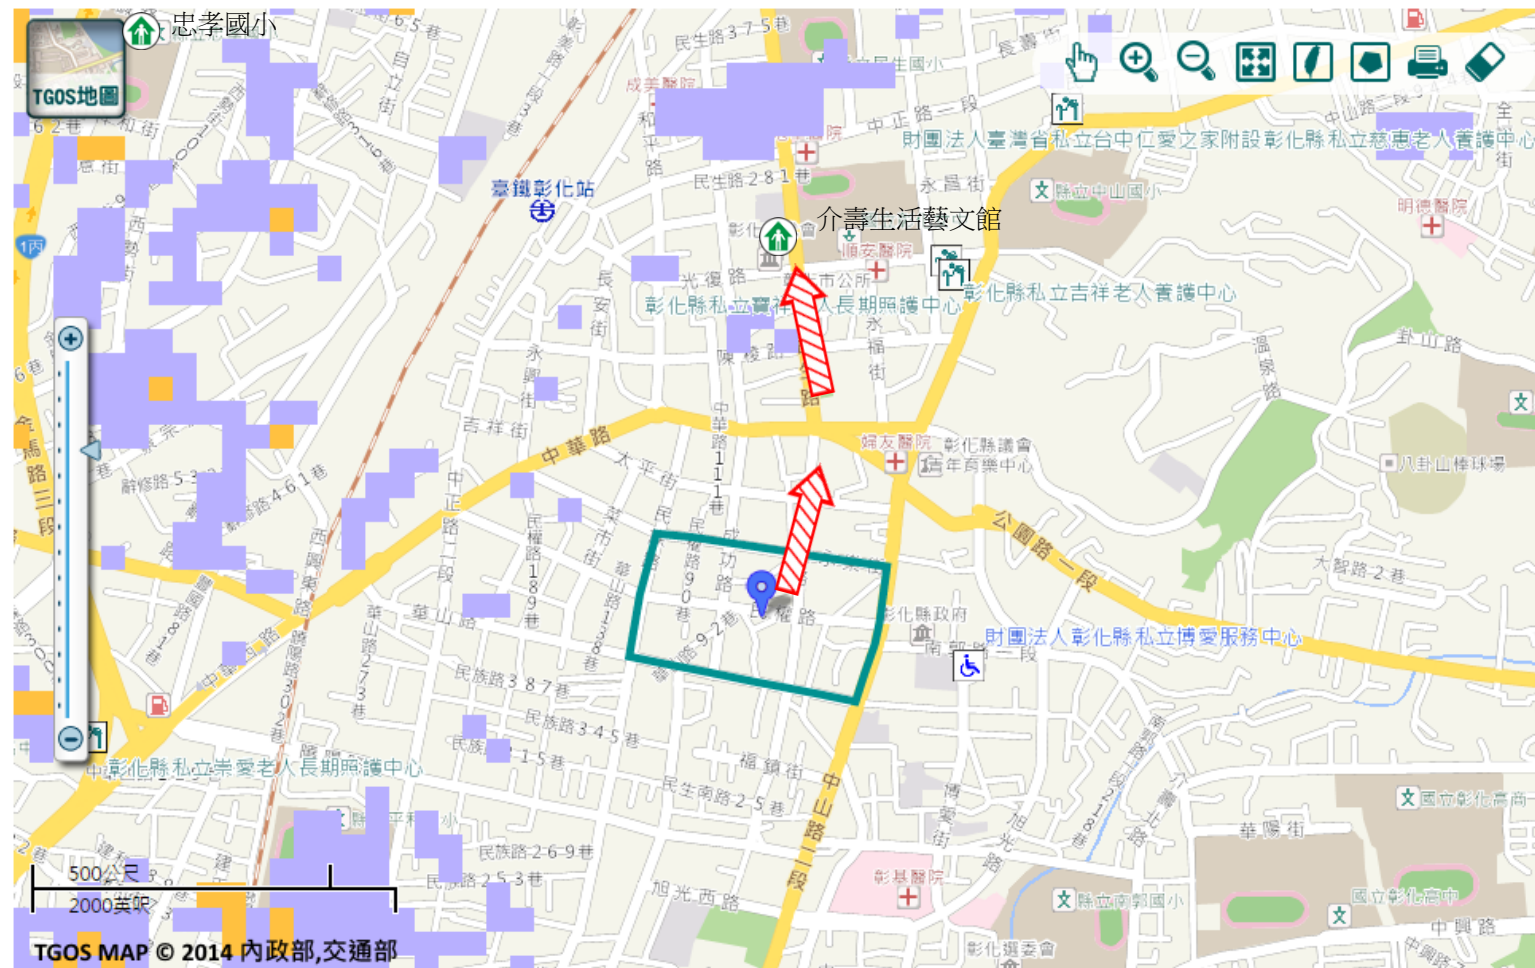

防災資料網站

- *內政部消防署
<http://www.nfa.gov.tw>
- *彰化縣政府消防局
<http://www.chfd.gov.tw>
- *彰化縣彰化市公所
<http://www.changhua.gov.tw/>

避難原則

就地避難或垂直避難;低窪地區前往避難處所

避難收容處所

介壽生活藝文館 
地址：彰化縣彰化市民生路259號
電話：04-7222141

彰化市公所109年10月製作

道路		標示			350mm / 24hr				
圖例	106 縣道		建議疏散避難方向		避難收容處所		老人福利		0.5 ~ 1.0 m
	行政區域界線		適用水災災害		護理之家		兒少福利		1.0 ~ 2.0 m
	村(里)界線		身心障礙福	圖資來源：NCDR災害潛勢地圖網站(105年)				2.0 ~ 3.0 m	
									> 3.0 m

彰化縣彰化市永生里地震簡易疏散避難圖