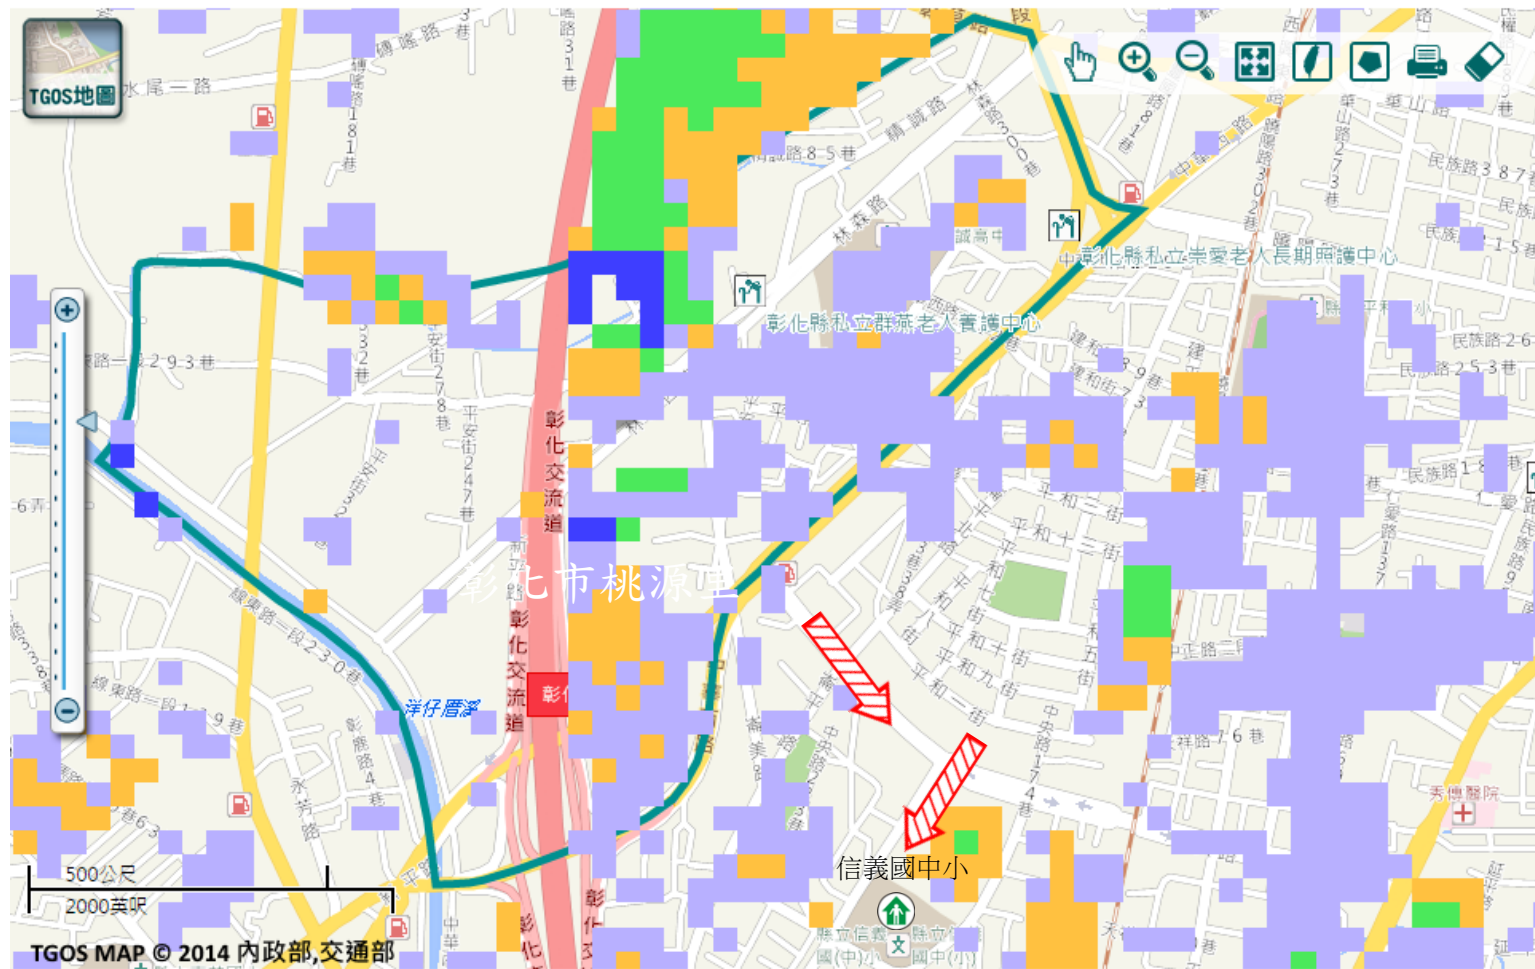

彰化縣彰化市平和里水災簡易疏散避難圖

防災資訊

村(里)基本資料

• 總人口數：4828人

災害通報單位

*彰化縣災害應變中心

電話：04-7512148

*彰化市災害應變中心

電話：04-7201233

*荊桐派出所

電話：04-7523151

*彰化消防分隊

電話：04-7612804

緊急聯絡人

*里長：沈明霖

電話：04-7621742

防災資料網站

*內政部消防署

<http://www.nfa.gov.tw>

*彰化縣政府消防局

<http://www.chfd.gov.tw>

*彰化縣彰化市公所

<http://www.changhua.gov.tw/>

避難原則

就地避難或垂直避難;低

窪地區前往避難處所

避難收容處所

彰化市信義國中小
地址:彰化縣彰化市向陽街168號
電話：04-7635888

彰化市公所109年10月

圖例

道路	標示			350mm / 24hr		
106 縣道		建議疏散避難方向		避難收容處所		0.5 ~ 1.0 m
行政區域界線		適用水災災害		護理之家		1.0 ~ 2.0 m
村(里)界線		身心障礙福		老人福利		2.0 ~ 3.0 m
				兒少福利		> 3.0 m

圖資來源：NCDR災害潛勢地圖網站(105年)