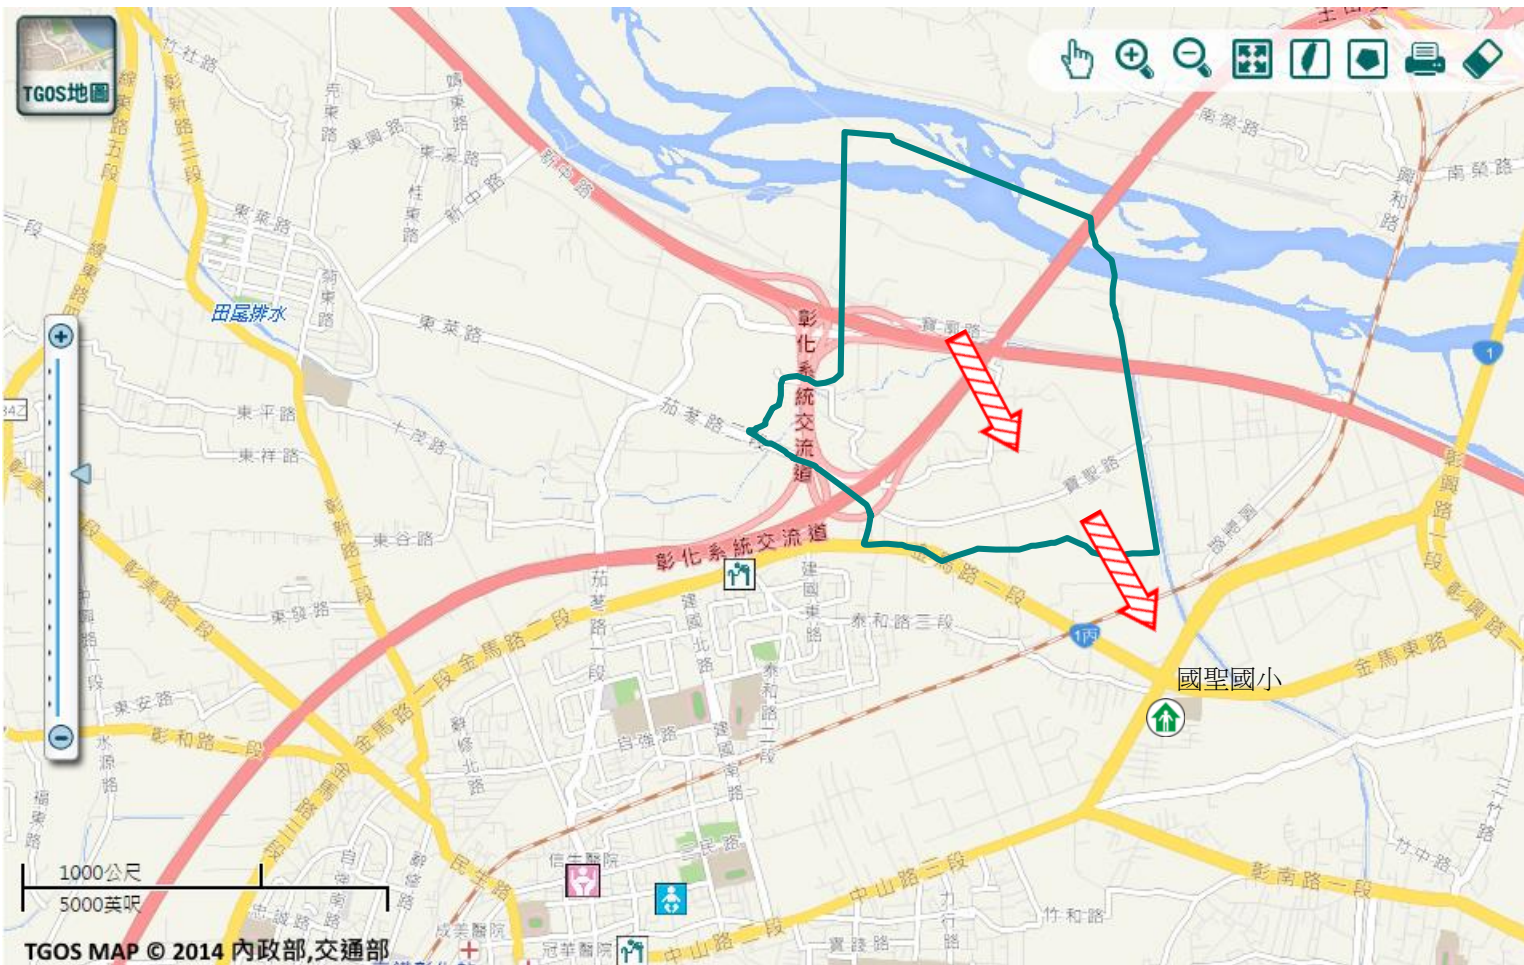

彰化縣彰化市寶廬里地震簡易疏散避難圖

防災資訊

村(里)基本資料

• 總人口數：1500人

災害通報單位

*彰化縣災害應變中心
電話：04-7512148
*彰化市災害應變中心
電話：04-7201233
*泰和派出所
電話：04-7237560
*東區消防分隊
電話：04-7200236

緊急聯絡人

*里長：張建祥
電話：04-7241059

防災資料網站

*內政部消防署
<http://www.nfa.gov.tw>
*彰化縣政府消防局
<http://www.chfd.gov.tw>
*彰化縣彰化市公所
<http://www.changhua.gov.tw/>

避難原則

前往開放空間或公園避難

避難收容處所

彰化市國聖國小
地址：彰化縣彰化市中山路三段608號
電話：04-7321093

彰化市公所109年10月製作

TGOS MAP © 2014 內政部,交通部

圖例		道路	標示					
圖例	106	縣道		建議疏散避難方向		避難收容處所		老人福利
		行政區域界線		適用地震災害		護理之家		兒少福利
		村(里)界線		身心障礙福	圖資來源：NCDR災害潛勢地圖網站(105年)