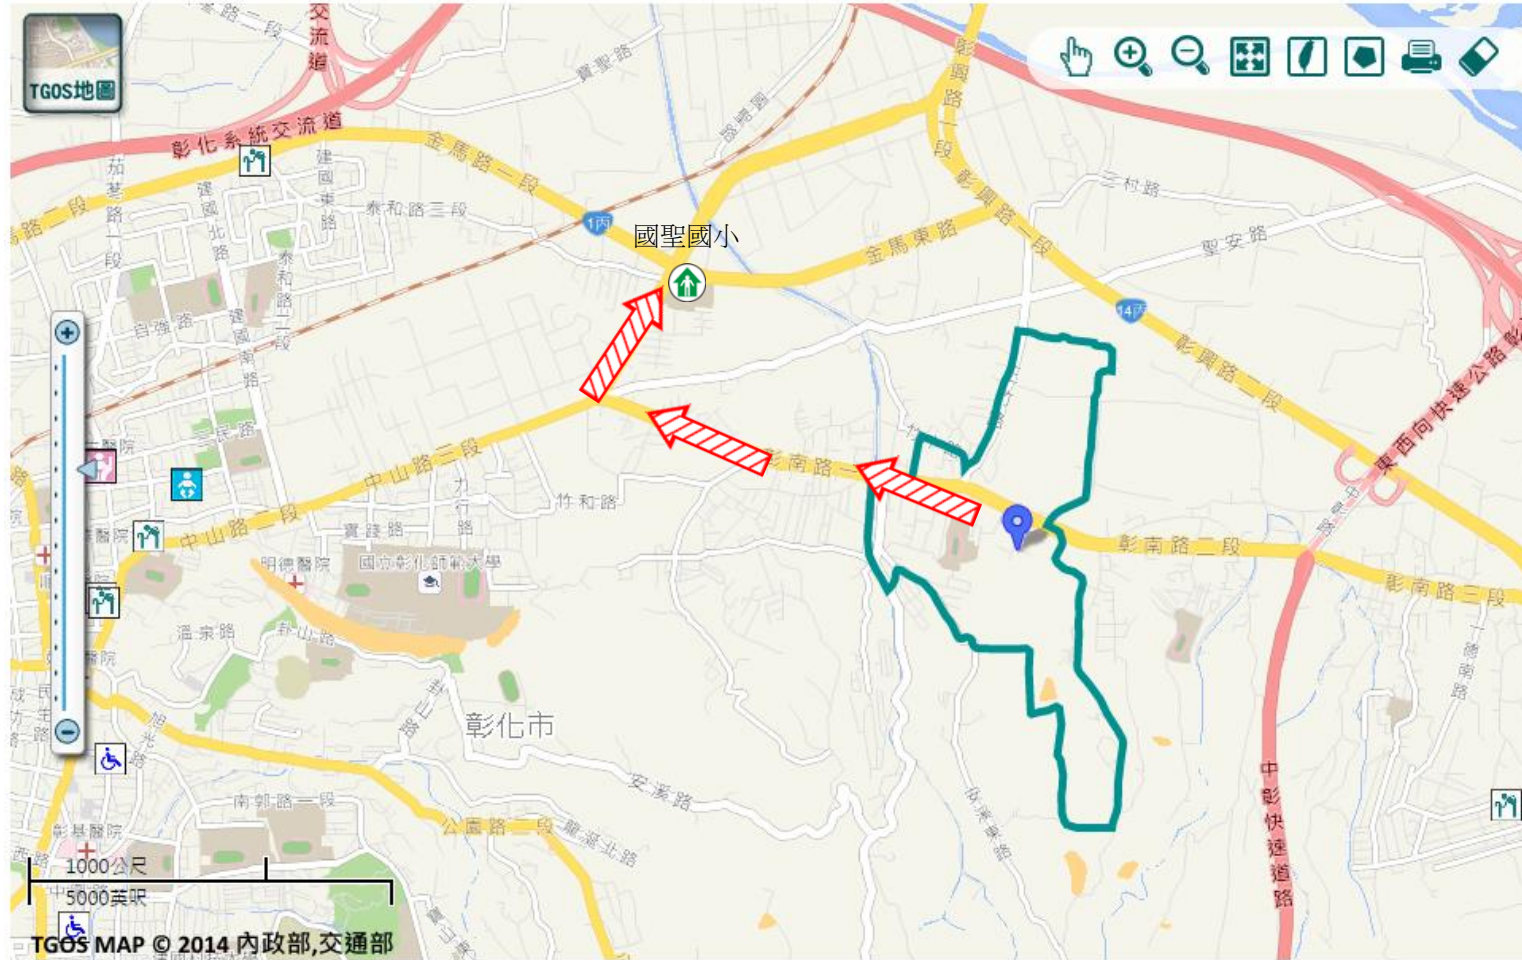

彰化市公所109年10月製作

圖例

道路	標示	設施		坡地災害潛勢圖
 106 縣道	 疏散避難方向	 避難收容處所	 老人福利	 岩屑滑落
 行政區域界線	 適用坡地災害	 護理之家	 兒少福利	 土石流潛勢溪流
 村(里)界線	 身心障礙福	圖資來源：NCDR災害潛勢地圖網站(105年)		 土石流潛勢溪流影響範圍