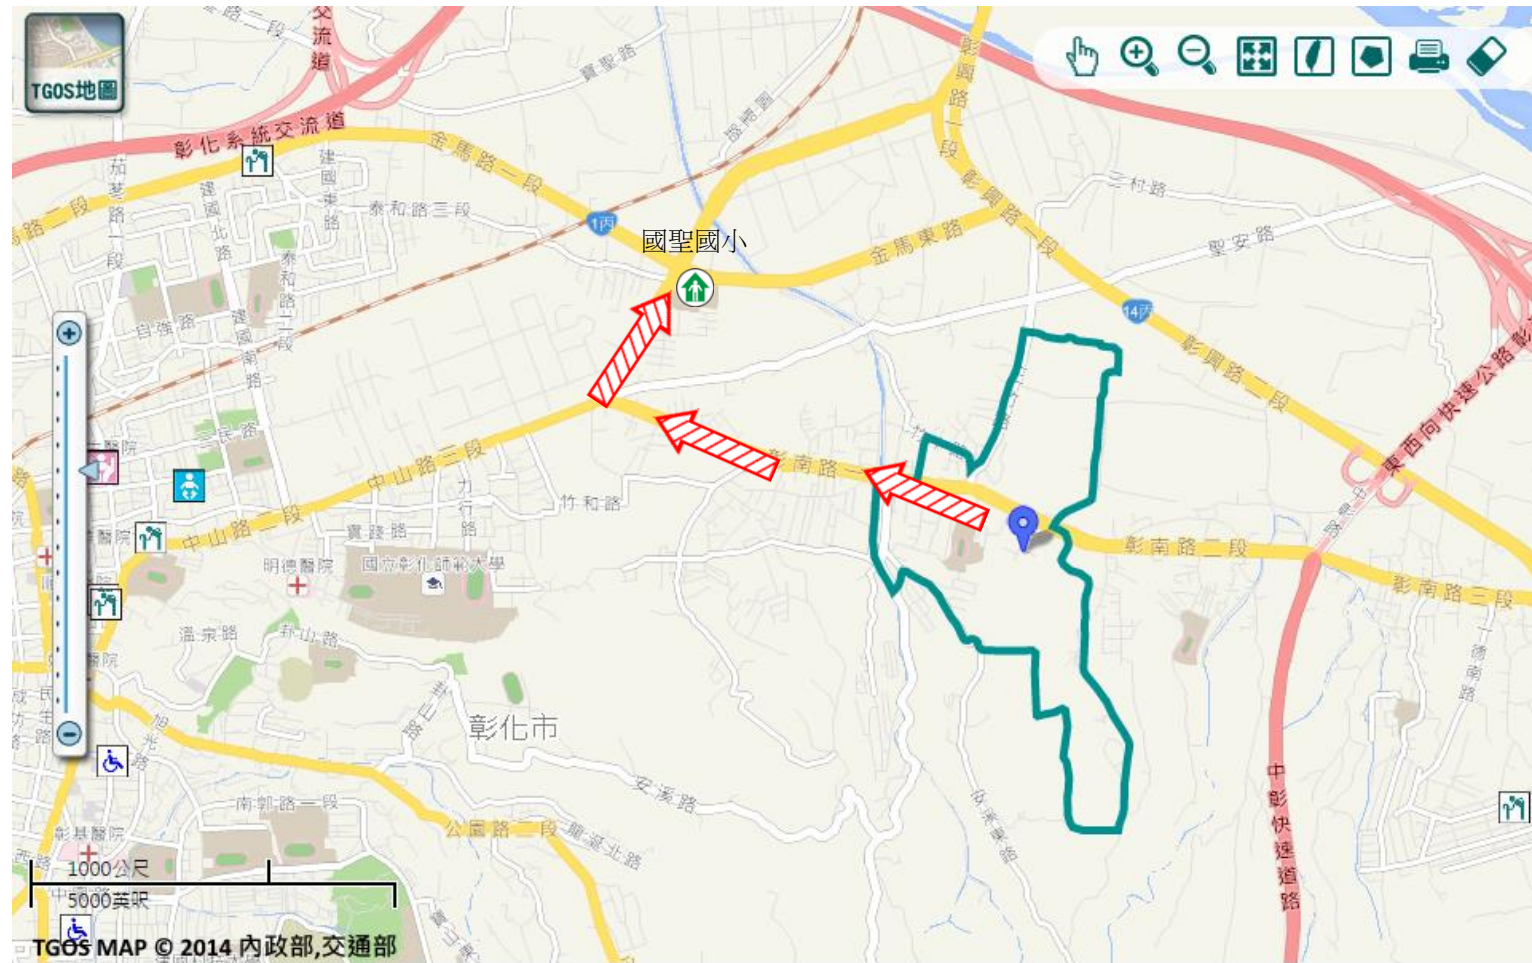

彰化縣彰化市大竹里地震簡易疏散避難圖

防災資訊

村(里)基本資料

• 總人口數：3913人

災害通報單位

*彰化縣災害應變中心
電話：04-7512148
*彰化市災害應變中心
電話：04-7201233
*大竹派出所
電話：04-7381107
*東區消防分隊
電話：04-7200236

緊急聯絡人

*里長：吳良財
電話：04-7381051

防災資料網站

*內政部消防署
<http://www.nfa.gov.tw>
*彰化縣政府消防局
<http://www.chfd.gov.tw>
*彰化縣彰化市公所
<http://www.changhua.gov.tw/>

避難原則

前往開放空間或公園避難

避難收容處所

彰化市國聖國小
地址：彰化縣彰化市中山路三段608號
電話：04-7321093

彰化市公所109年10月製作

圖例

道路	標示					
106 縣道		建議疏散避難方向		避難收容處所		老人福利
行政區域界線		適用地震災害		護理之家		兒少福利
村(里)界線		身心障礙福	圖資來源：NCDR災害潛勢地圖網站(105年)