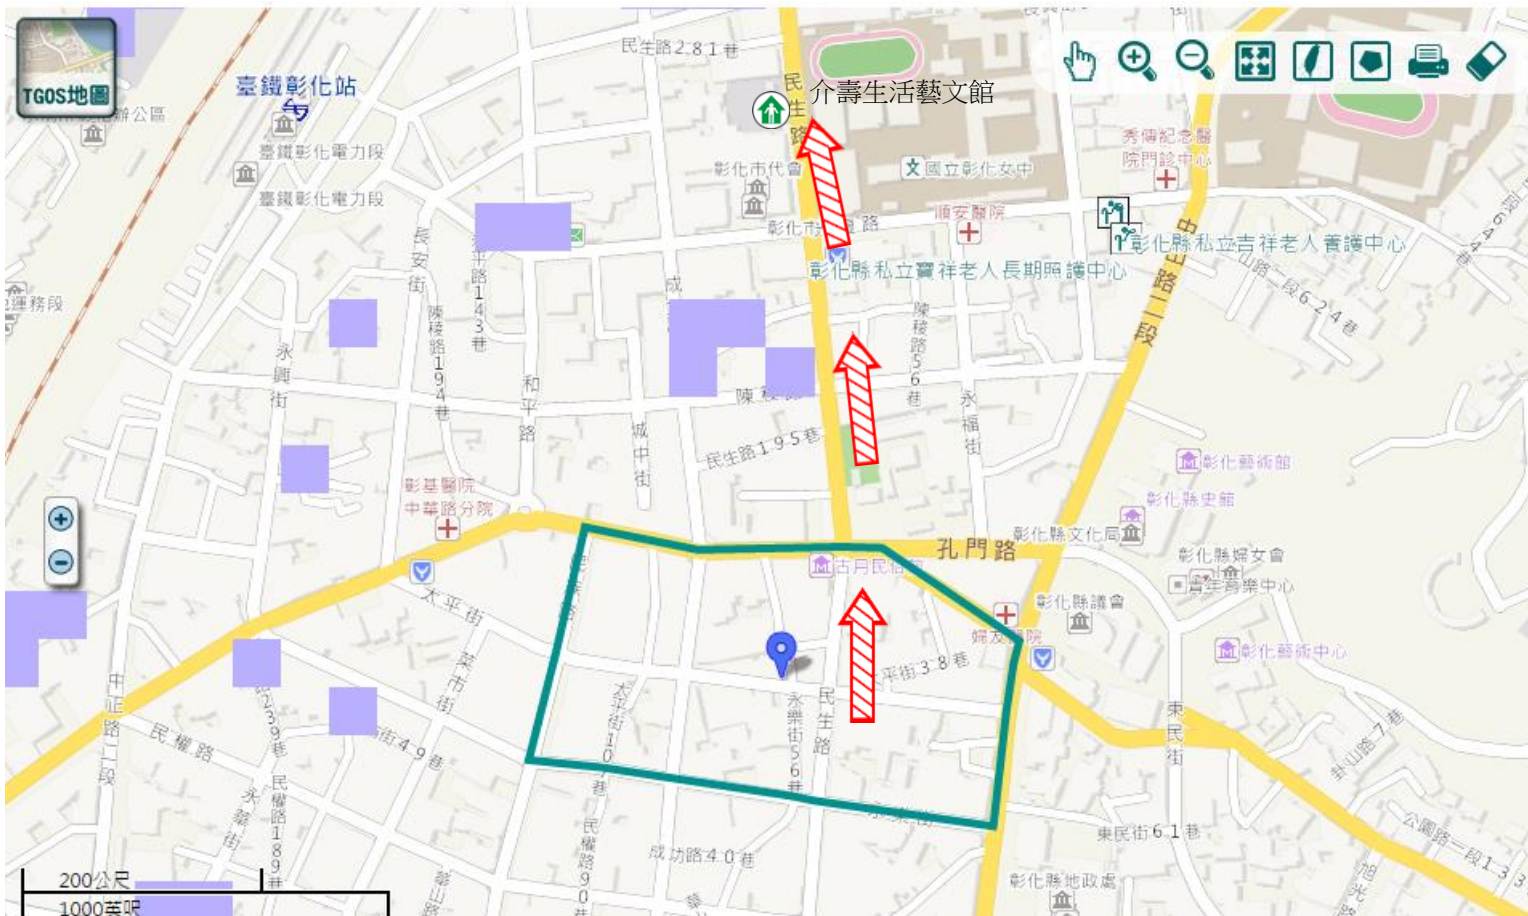

防災資料網站

- *內政部消防署
<http://www.nfa.gov.tw>
- *彰化縣政府消防局
<http://www.chfd.gov.tw>
- *彰化縣彰化市公所
<http://www.changhua.gov.tw/>

避難原則

就地避難或垂直避難;低窪地區前往避難處所

避難收容處所

介壽生活藝文館 
地址：彰化縣彰化市民生路259號
電話：04-7222141

彰化市公所109年10月製作

道路		標示			350mm / 24hr				
圖例	106 縣道		建議疏散避難方向		避難收容處所		0.5 ~ 1.0 m		
	行政區域界線		適用水災災害		護理之家		兒少福利		1.0 ~ 2.0 m
	村(里)界線		身心障礙福	圖資來源：NCDR災害潛勢地圖網站(105年)			2.0 ~ 3.0 m		
						> 3.0 m			

彰化縣彰化市大同里地震簡易疏散避難圖

防災資訊