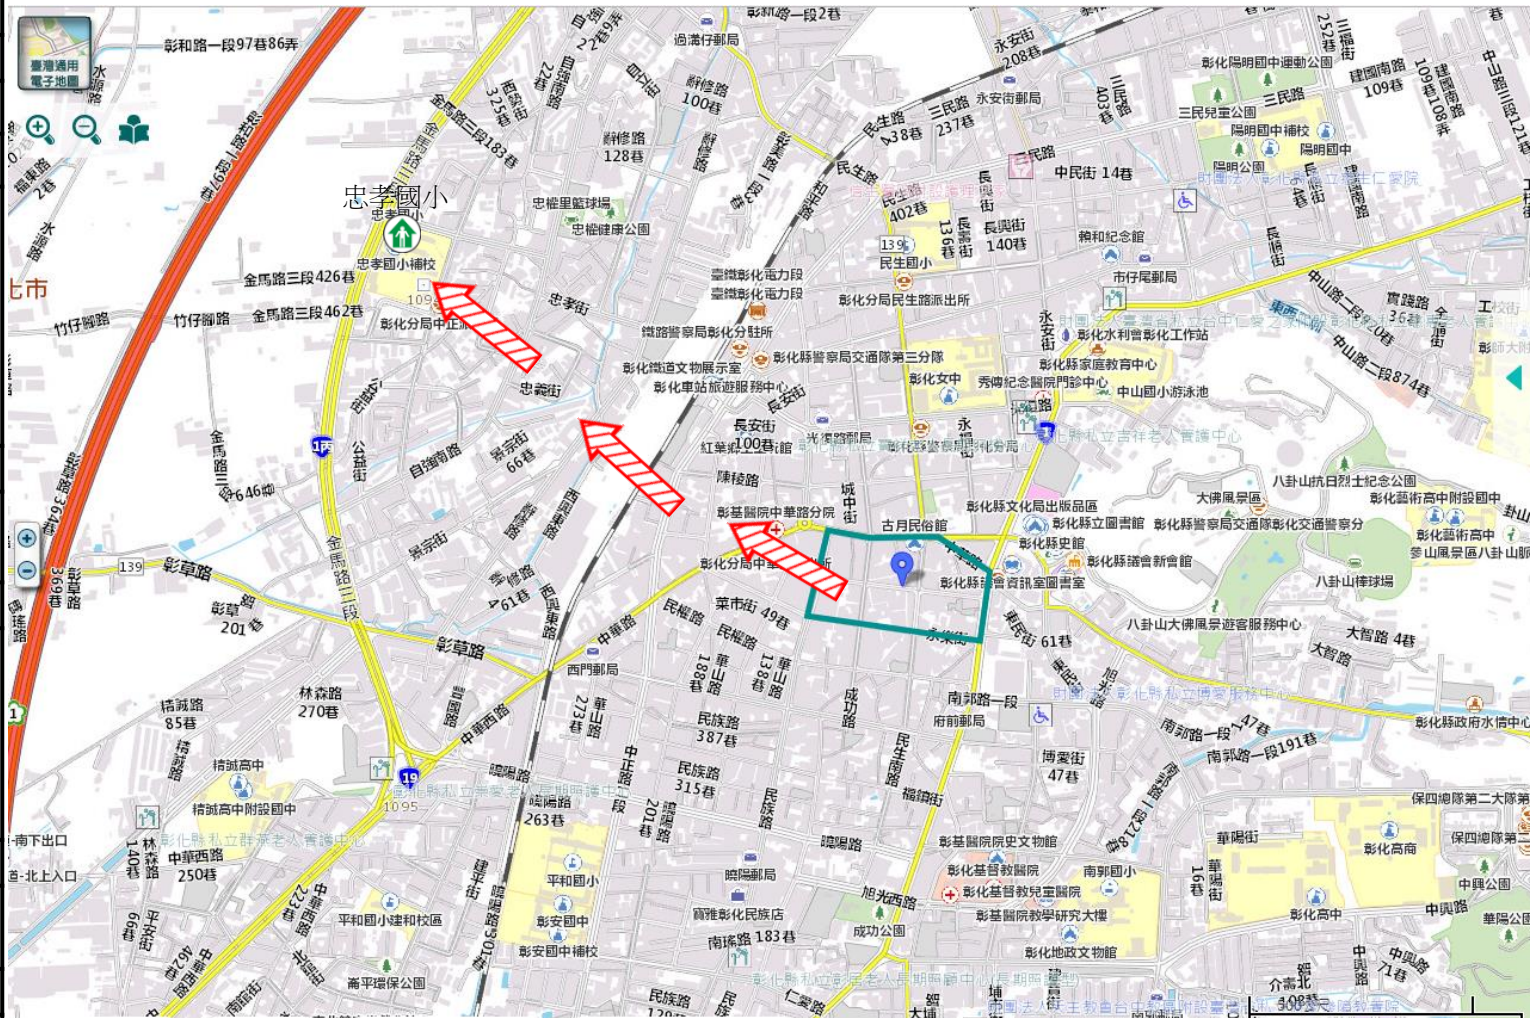

避難原則

前往開放空間或公園避難

避難收容處所

彰化市忠孝國小 
地址：彰化縣彰化市忠誠路61號
電話：04-7523944

彰化市公所109年10月製作

圖例

道路		標示	
106 縣道		建議疏散避難方向	 避難收容處所
行政區域界線		適用地震災害	 護理之家
村(里)界線		身心障礙福	 老人福利
			 兒少福利

圖資來源：NCDR災害潛勢地圖網站(105年)