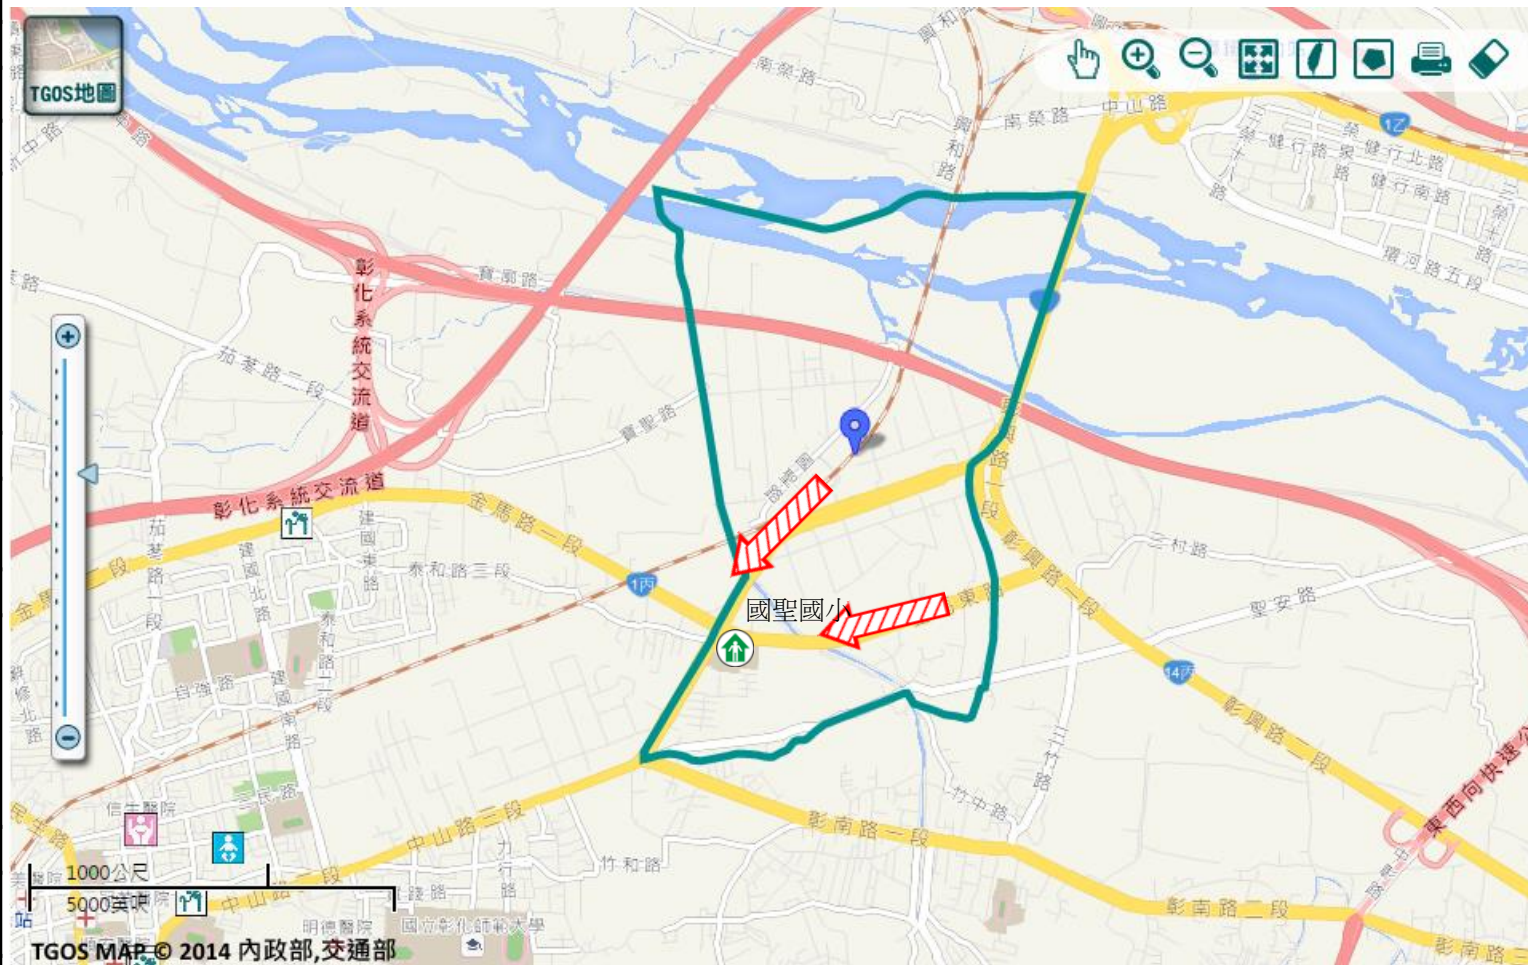

防災資料網站

- *內政部消防署
<http://www.nfa.gov.tw>
- *彰化縣政府消防局
<http://www.chfd.gov.tw>
- *彰化縣彰化市公所
<http://www.changhua.gov.tw/>

避難原則

前往開放空間或公園避難

避難收容處所

彰化市國聖國小 
地址：彰化縣彰化市中山路三段608號
電話：04-7321093 

彰化市公所109年10月製作

道路		標示		
圖例	縣道	建議疏散避難方向	避難收容處所	老人福利
	行政區域界線	適用地震災害	護理之家	兒少福利
	村(里)界線	身心障礙福	圖資來源：NCDR災害潛勢地圖網站(105年)	