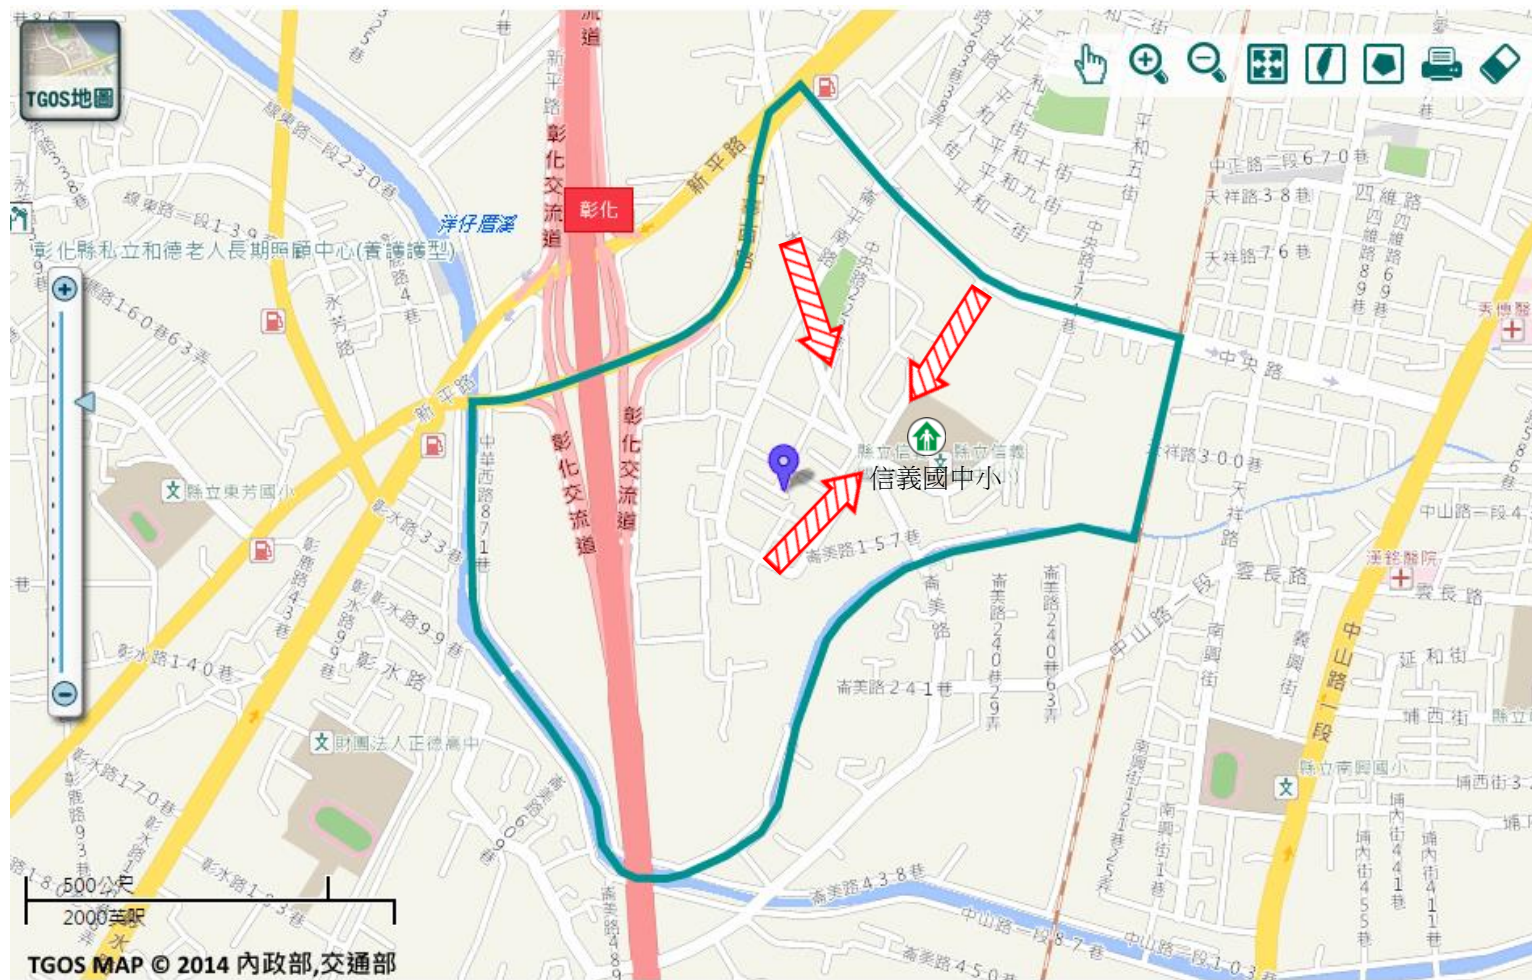

彰化縣彰化市向陽里地震簡易疏散避難圖

防災資訊

村(里)基本資料

• 總人口數：6834人

災害通報單位

- *彰化縣災害應變中心
  電話：04-7512148
- *彰化市災害應變中心
  電話：04-7201233
- *荊桐派出所
  電話：04-7523151
- *東區消防分隊
  電話：04-7200236

緊急聯絡人

- *里長：游寬棟
  電話：04-7639501

防災資料網站

- *內政部消防署
  <http://www.nfa.gov.tw>
- *彰化縣政府消防局
  <http://www.chfd.gov.tw>
- *彰化縣彰化市公所
  <http://www.changhua.gov.tw/>

避難原則

前往開放空間或公園避難

避難收容處所

彰化市信義國中小
地址：彰化縣彰化市向陽街168號
電話：04-7365888

彰化市公所109年10月製作

TGOS MAP © 2014 內政部,交通部

道路		標示					
106	縣道		建議疏散避難方向		避難收容處所		老人福利
	行政區域界線		適用地震災害		護理之家		兒少福利
	村(里)界線		身心障礙福	圖資來源：NCDR災害潛勢地圖網站(105年)