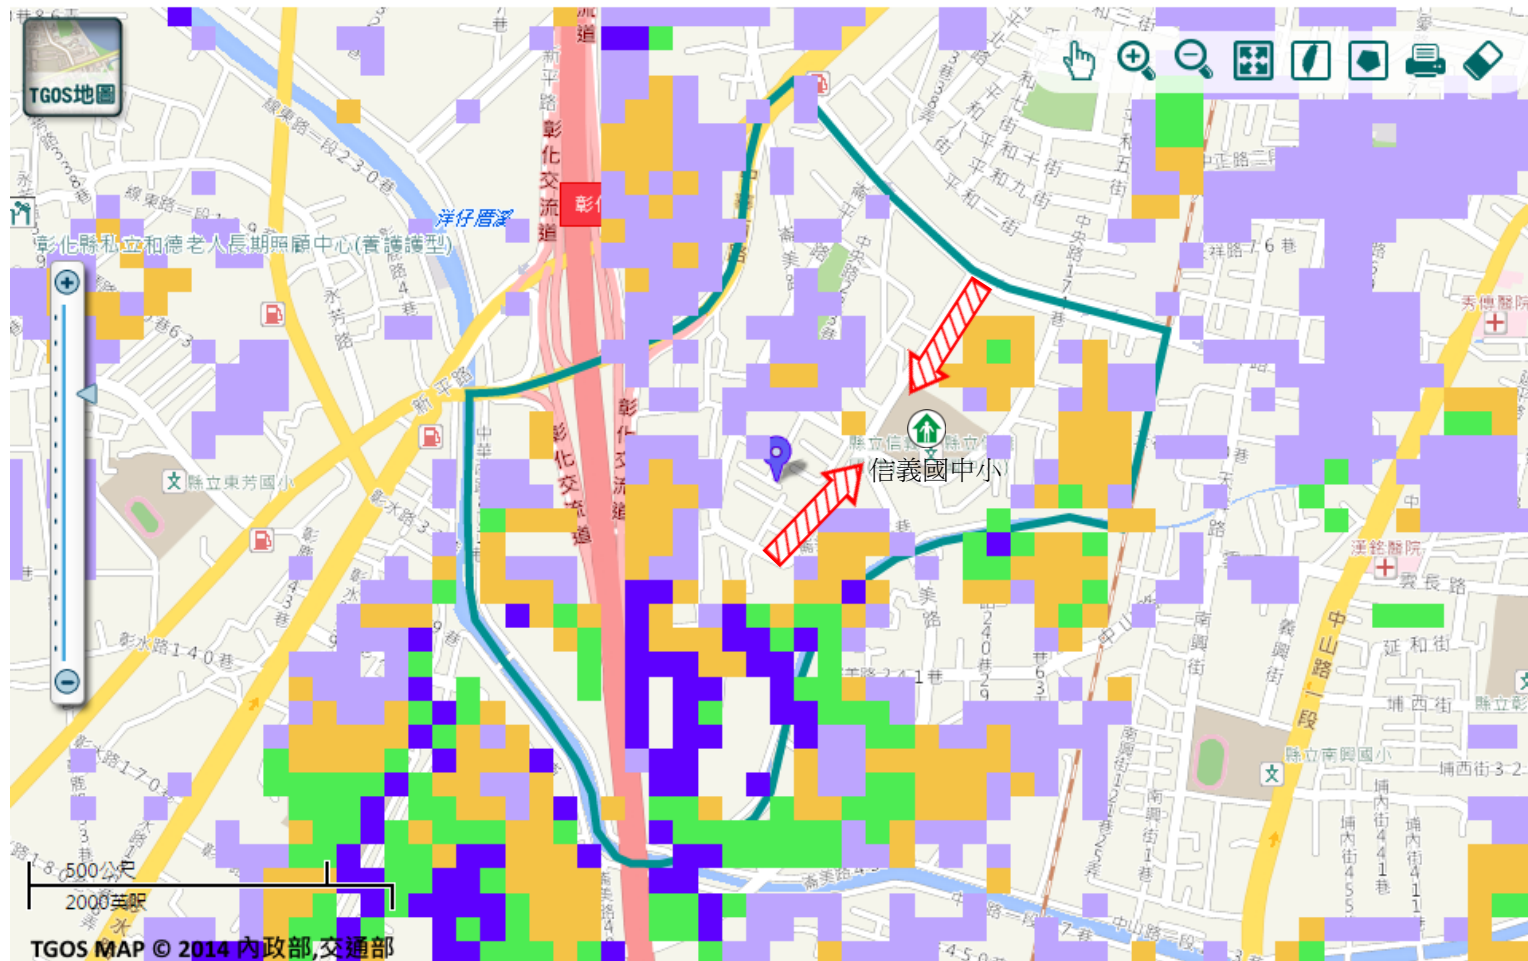

就地避難或垂直避難;低窪地區前往避難處所

避難收容處所

彰化市信義國中小 
地址:彰化縣彰化市向陽街168號
電話:04-7365888

彰化市公所109年10月製

圖例

道路	標示			350mm / 24hr	
106 縣道		建議疏散避難方向		避難收容處所	 0.5 ~ 1.0 m
行政區域界線		適用水災災害		護理之家	 1.0 ~ 2.0 m
村(里)界線		身心障礙福		兒少福利	 2.0 ~ 3.0 m
					 > 3.0 m