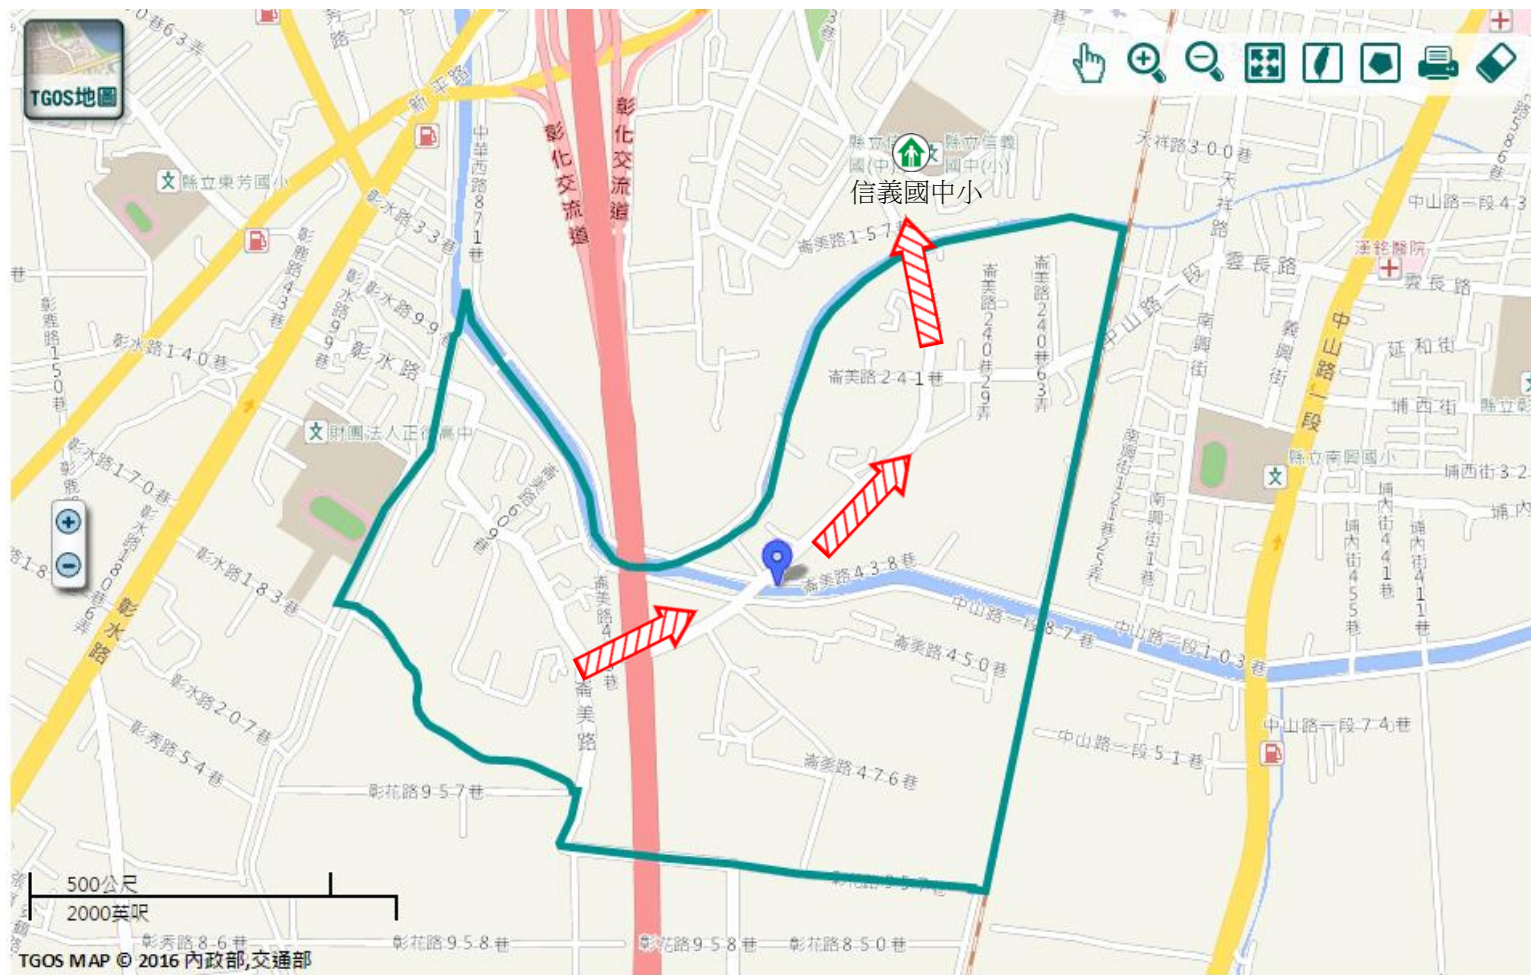

防災資料網站

- *內政部消防署
<http://www.nfa.gov.tw>
- *彰化縣政府消防局
<http://www.chfd.gov.tw>
- *彰化縣彰化市公所
<http://www.changhua.gov.tw/>

避難原則

前往開放空間或公園避難

避難收容處所

彰化市信義國中小 
地址：彰化縣彰化市向陽街168號
電話：04-7635888

彰化市公所109年10月

圖例	道路	標示		
	106 縣道	建議疏散避難方向	避難收容處所	老人福利
行政區域界線	適用地震災害	護理之家	兒少福利	
村(里)界線	身心障礙福	圖資來源：NCDR災害潛勢地圖網站(105年)		