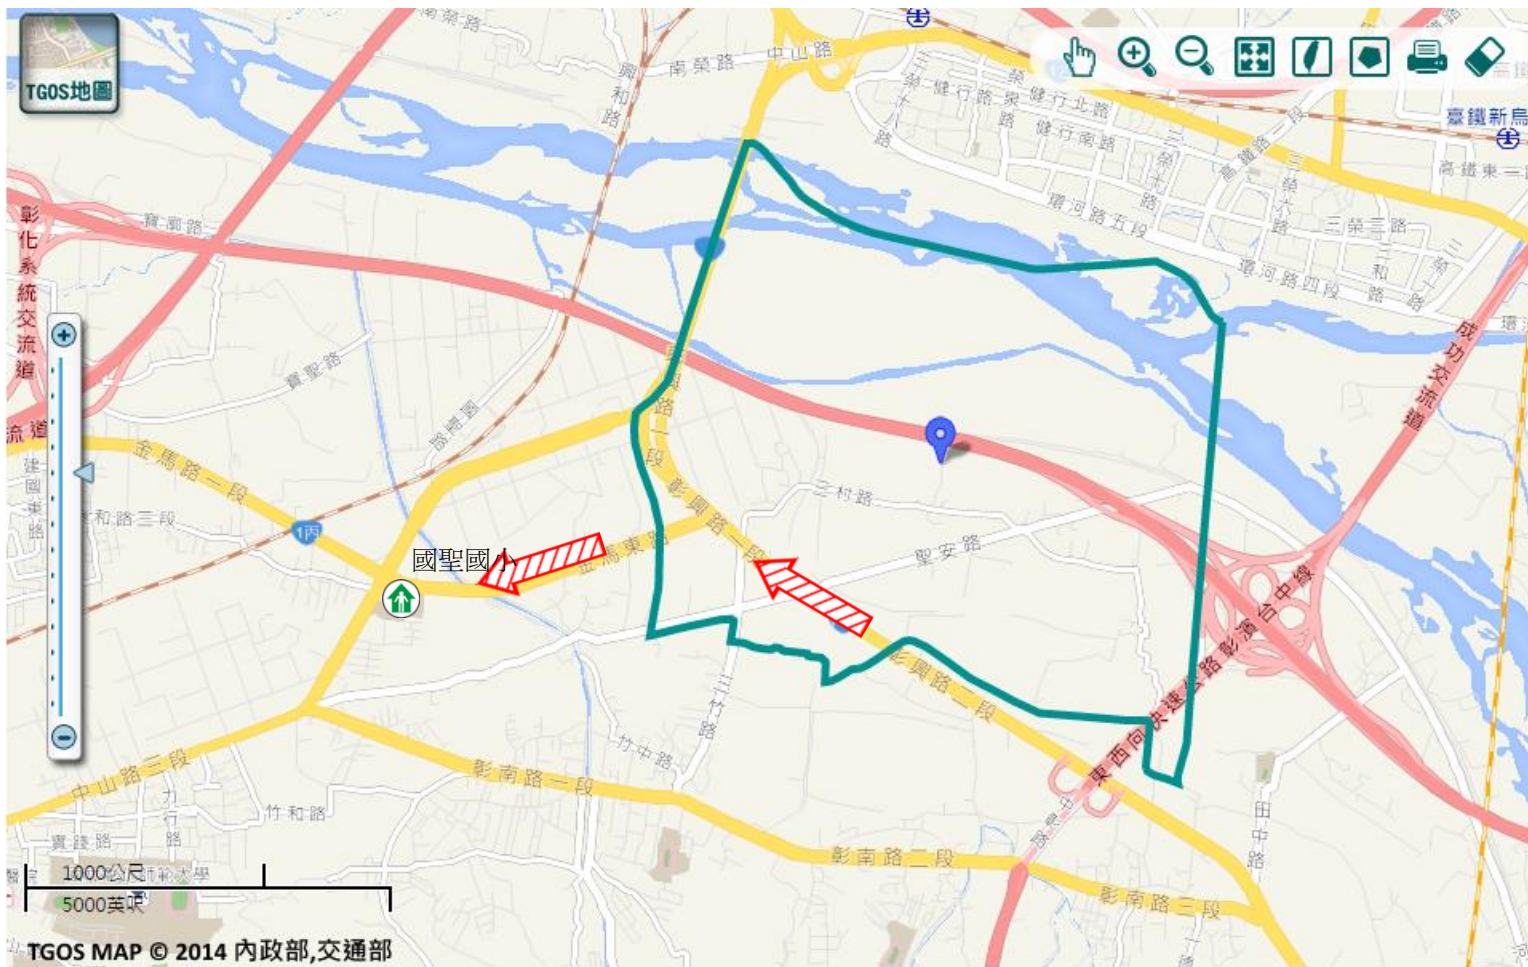

彰化縣彰化市三村里地震簡易疏散避難圖

防災資訊

村(里)基本資料

• 總人口數：1390人

災害通報單位

*彰化縣災害應變中心
電話：04-7512148
*彰化市災害應變中心
電話：04-7201233
*大竹派出所
電話：04-7381107
*東區消防分隊
電話：04-7200236

緊急聯絡人

*里長：趙文男
電話：04-7381057

防災資料網站

*內政部消防署
<http://www.nfa.gov.tw>
*彰化縣政府消防局
<http://www.chfd.gov.tw>
*彰化縣彰化市公所
<http://www.changhua.gov.tw/>

避難原則

前往開放空間或公園避難

避難收容處所

彰化市國聖國小
地址：彰化縣彰化市中山路三段608號
電話：04-7321093

彰化市公所109年10月製作

TGOS MAP © 2014 內政部,交通部

圖例		道路	標示					
圖例		縣道		建議疏散避難方向		避難收容處所		老人福利
		行政區域界線		適用地震災害		護理之家		兒少福利
		村(里)界線		身心障礙福	圖資來源：NCDR災害潛勢地圖網站(105年)