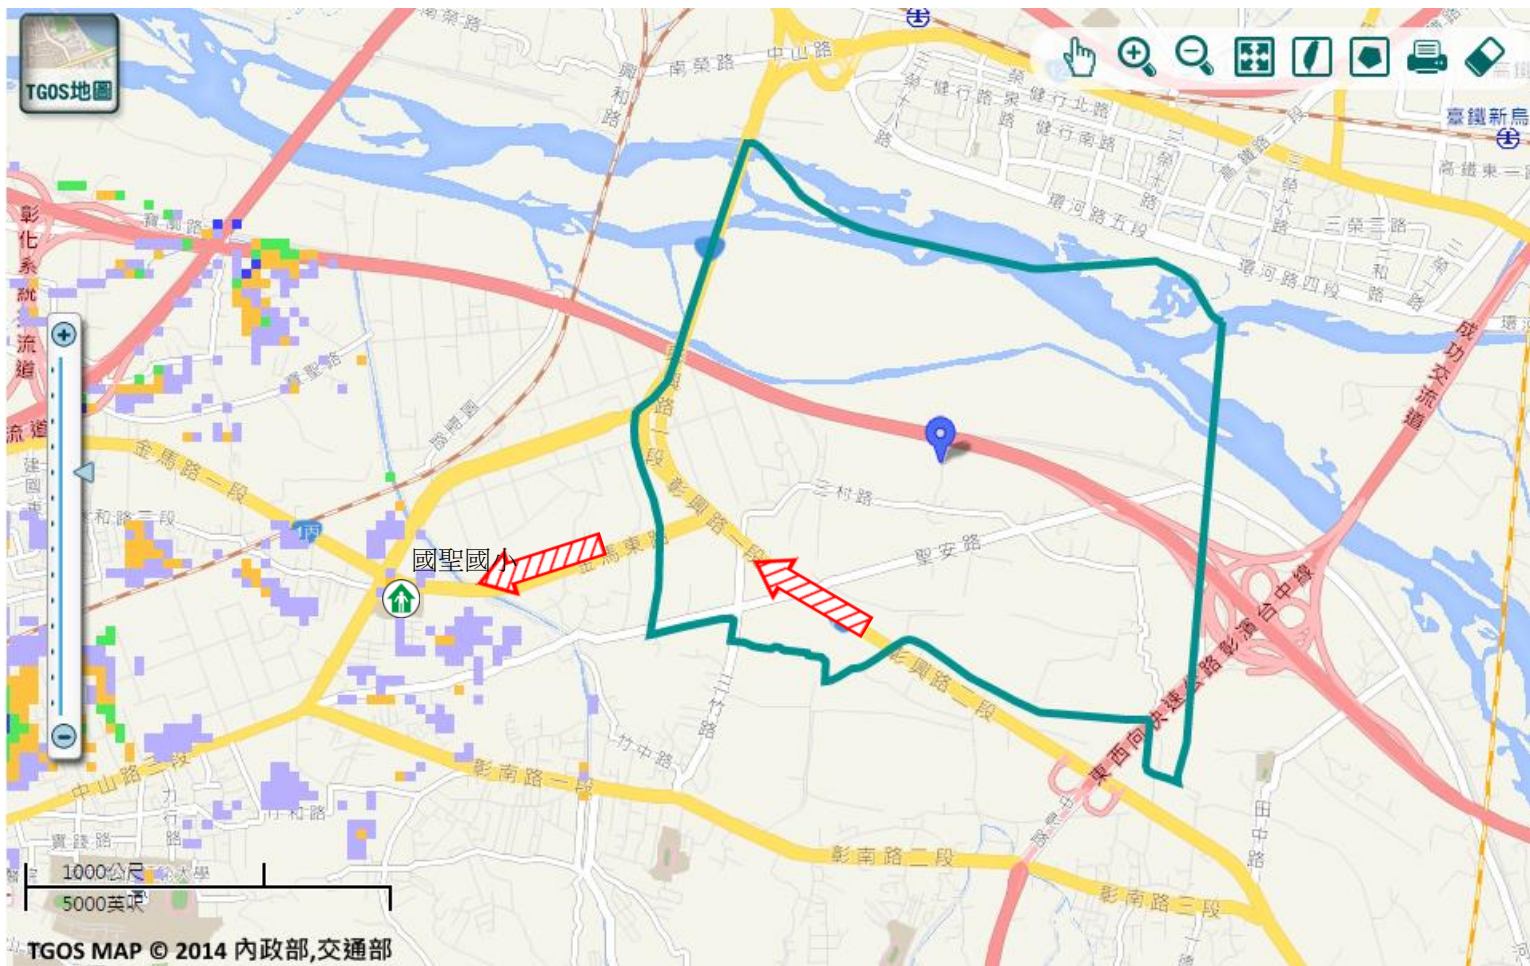

道路		標示			350mm / 24hr				
圖例	106 縣道		建議疏散避難方向		避難收容處所		老人福利		0.5 ~ 1.0 m
	行政區域界線		適用水災災害		護理之家		兒少福利		1.0 ~ 2.0 m
		村(里)界線		身心障礙福	圖資來源：NCDR災害潛勢地圖網站(105年)				2.0 ~ 3.0 m
									> 3.0 m

彰化縣彰化市三村里地震簡易疏散避難圖

圖例		道路	標示					
圖例		縣道		建議疏散避難方向		避難收容處所		老人福利
		行政區域界線		適用地震災害		護理之家		兒少福利
		村(里)界線		身心障礙福	圖資來源：NCDR災害潛勢地圖網站(105年)			