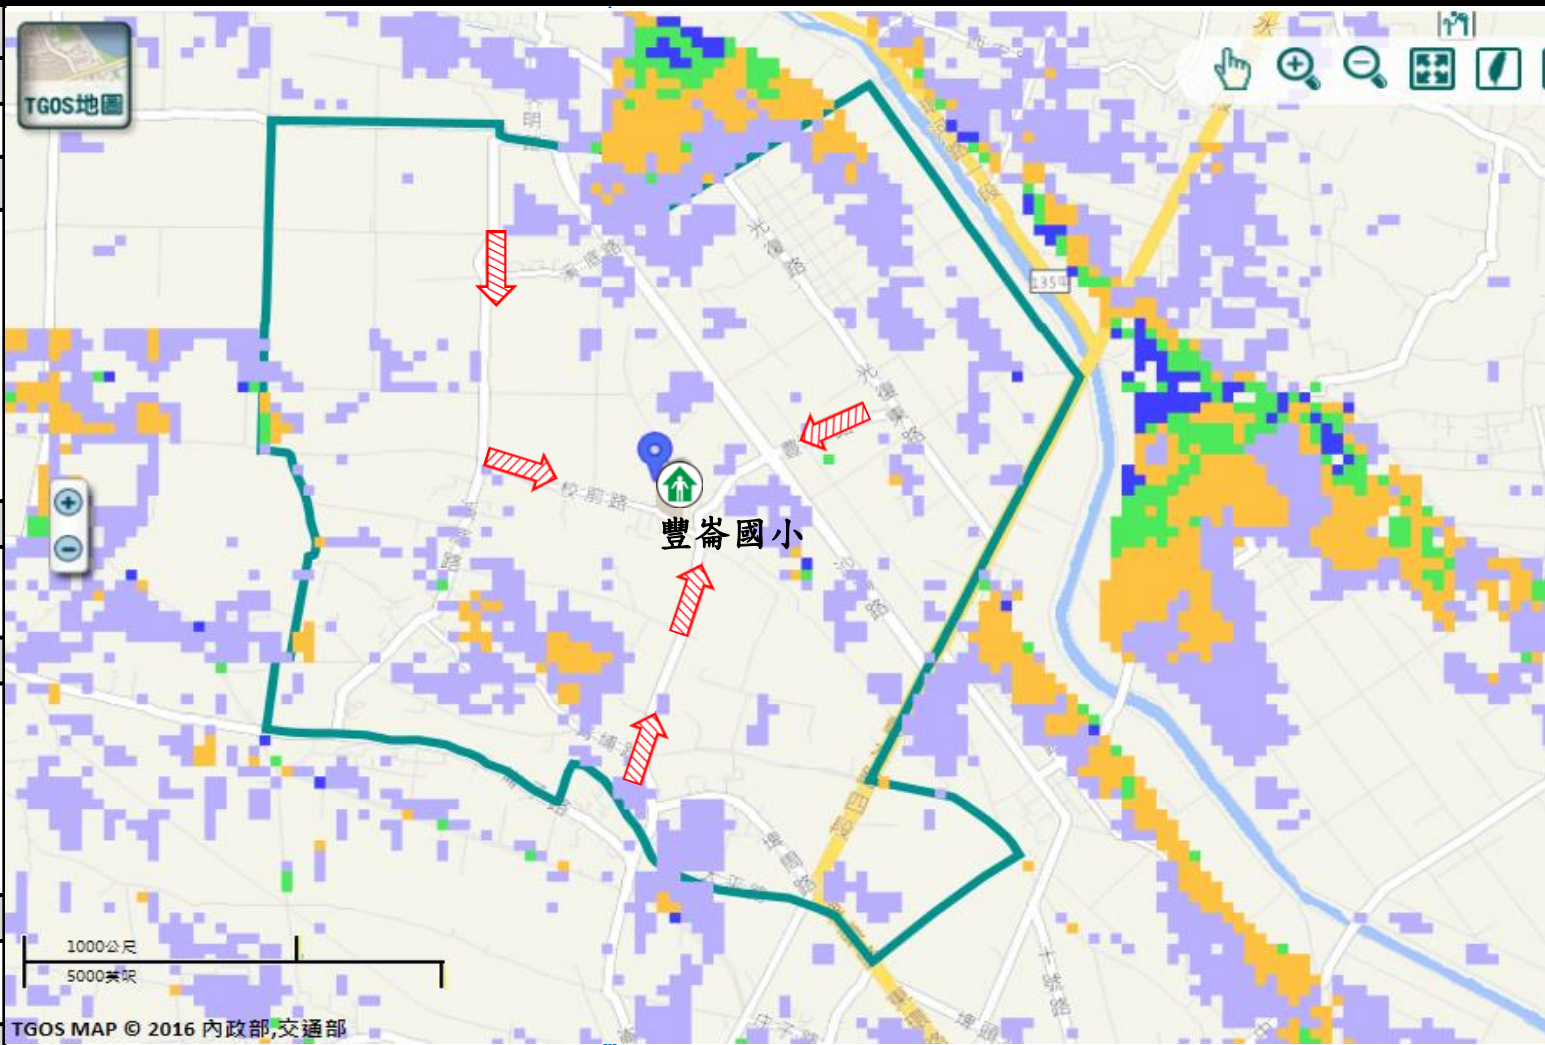

### 避難原則

就地避難或垂直避難;低

窪地區前往避難處所

### 避難收容處所

豐崙國小-教室

地址:埤頭鄉豐崙村校前路50號

電話:04-8922117

埤頭鄉公所109年10月製作

TGOS MAP © 2016 內政部,交通部

圖例	道路	標示			350mm / 24hr
	106 縣道	建議疏散避難方向	避難收容處所	老人福利	0.5 ~ 1.0 m
	行政區域界線	適用水災災害	護理之家	兒少福利	1.0 ~ 2.0 m
村(里)界線	身心障礙福	圖資來源: NCDR 災害潛勢地圖網站(105年)			2.0 ~ 3.0 m
					> 3.0 m