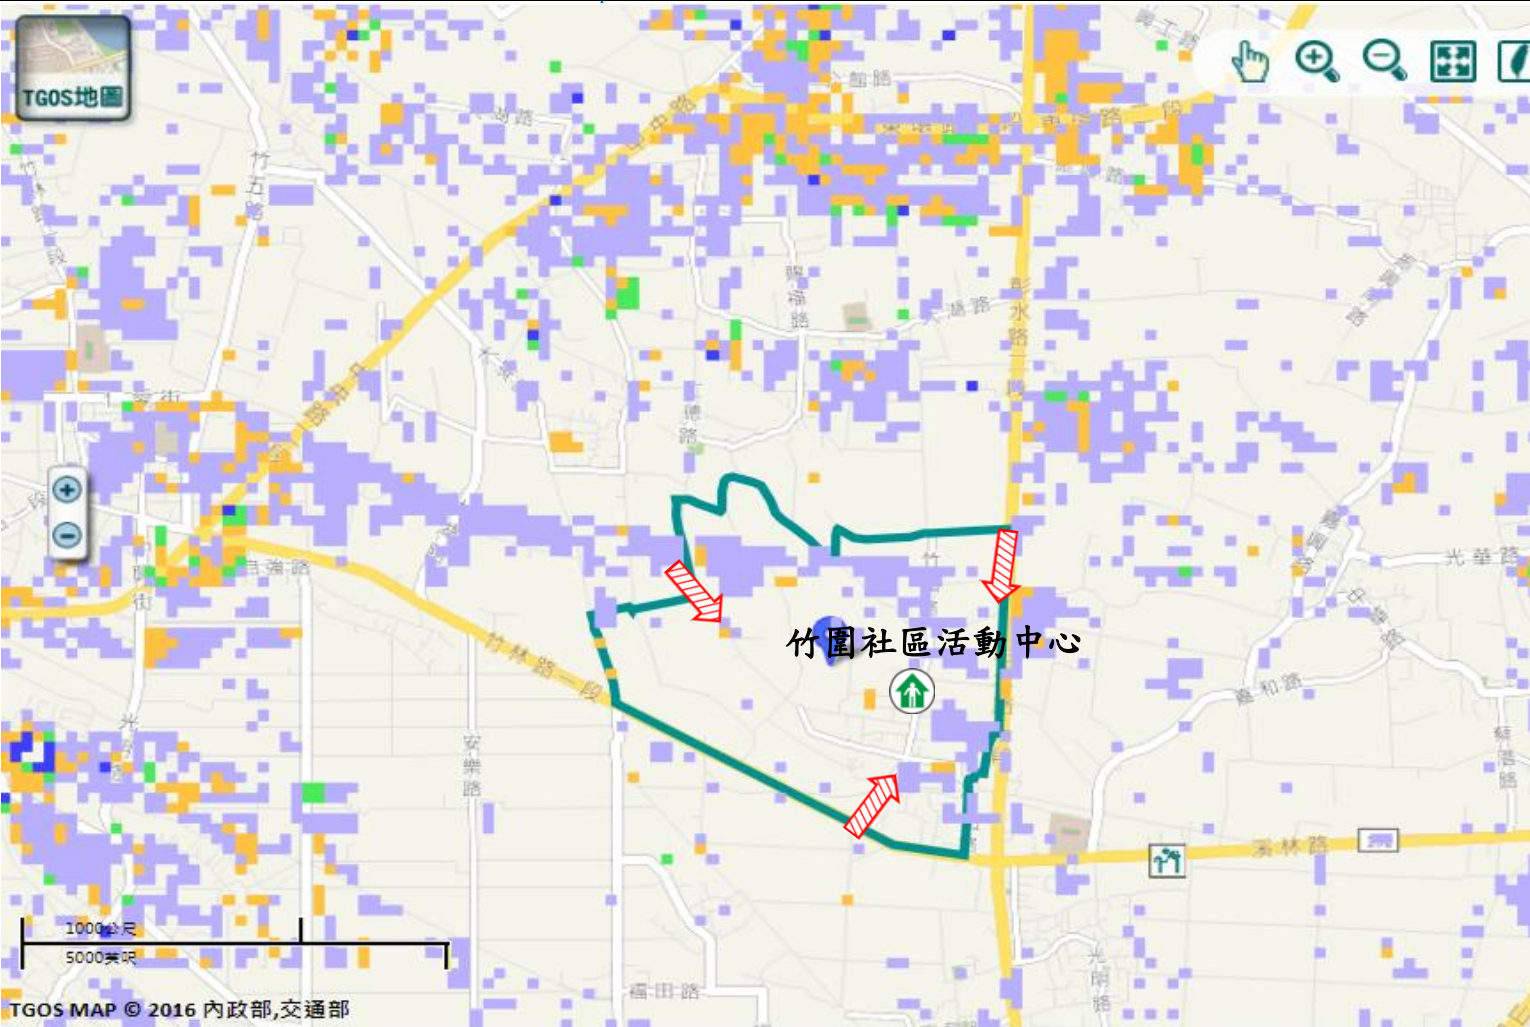

竹圍社區活動中心-室內
地址:埤頭鄉竹圍村竹圍路187號
電話:04-8893621

埤頭鄉公所109年10月製作

TGOS MAP © 2016 內政部,交通部

圖例	道路	標示			350mm / 24hr
	 縣道	 建議疏散避難方向	 避難收容處所	 老人福利	 0.5 ~ 1.0 m
 行政區域界線	 適用水災災害	 護理之家	 兒少福利	 1.0 ~ 2.0 m	
 村(里)界線	 身心障礙福	圖資來源：NCDR災害潛勢地圖網站(105年)		 2.0 ~ 3.0 m	
				 > 3.0 m	