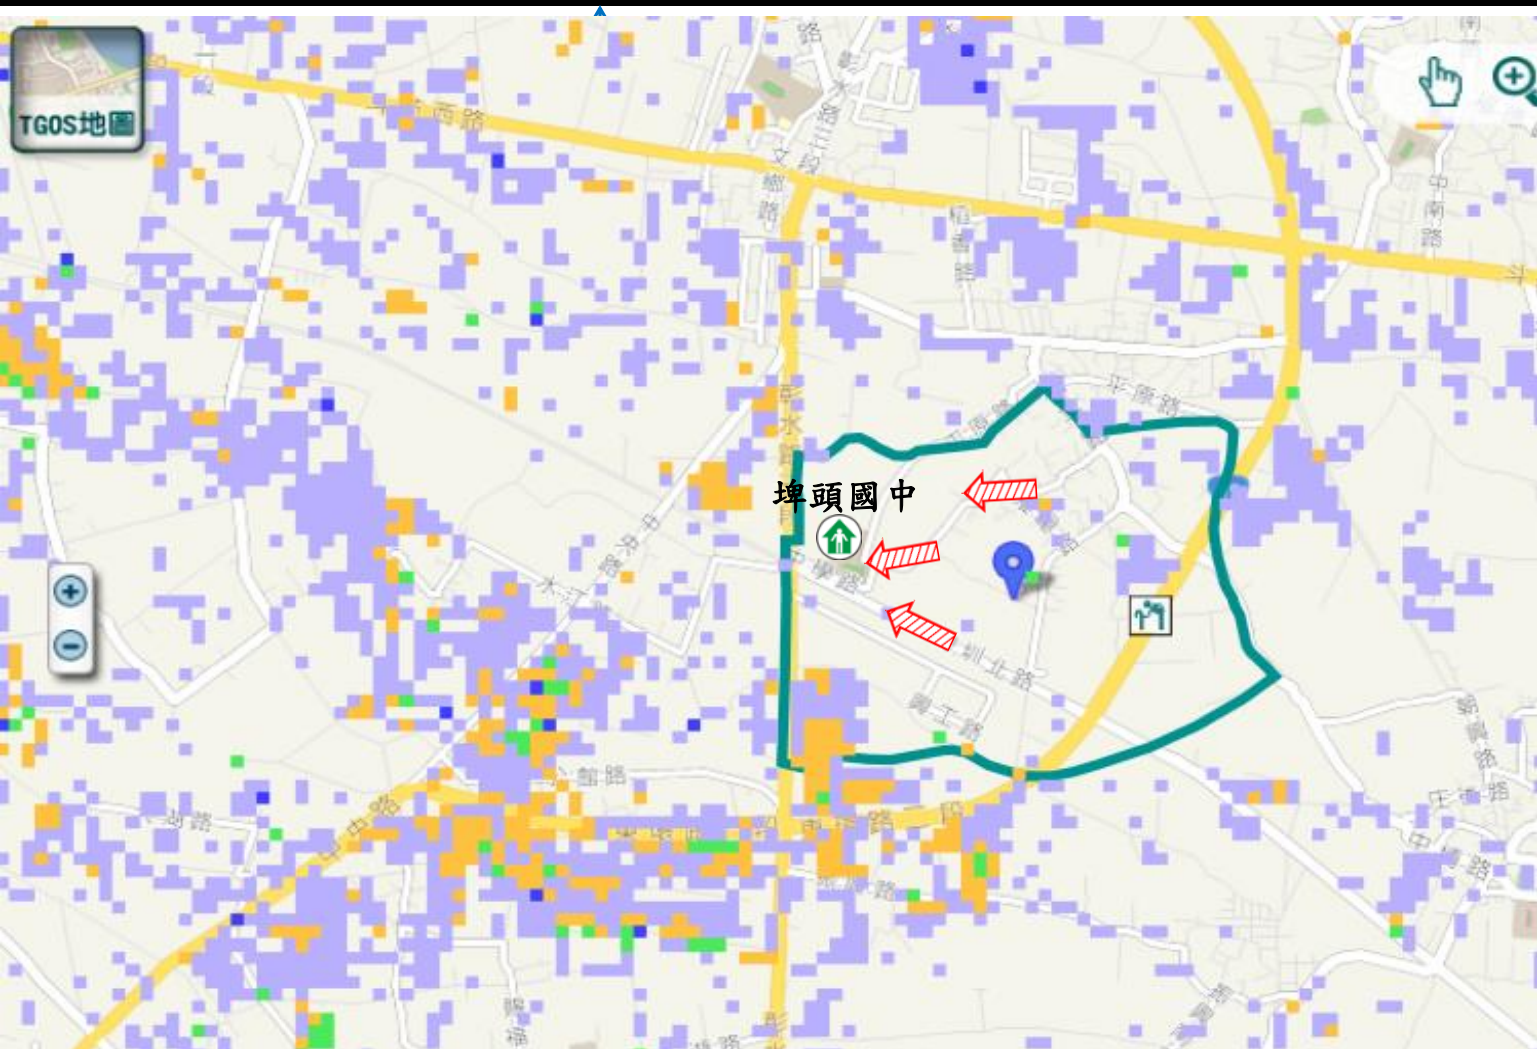

### 避難原則

就地避難或垂直避難;低窪地區前往避難處所

### 避難收容處所

埤頭國中-視聽教室   
地址:埤頭鄉崙腳村中學路67號  
電話:04-8922004

埤頭鄉公所109年10月製作

圖例	道路	標示			350mm / 24hr
	 縣道	 建議疏散避難方向	 避難收容處所	 老人福利	 0.5 ~ 1.0 m
	 行政區域界線	 適用水災災害	 護理之家	 兒少福利	 1.0 ~ 2.0 m
 村(里)界線	 身心障礙福	圖資來源：NCDR災害潛勢地圖網站(105年)		 2.0 ~ 3.0 m	
				 > 3.0 m	